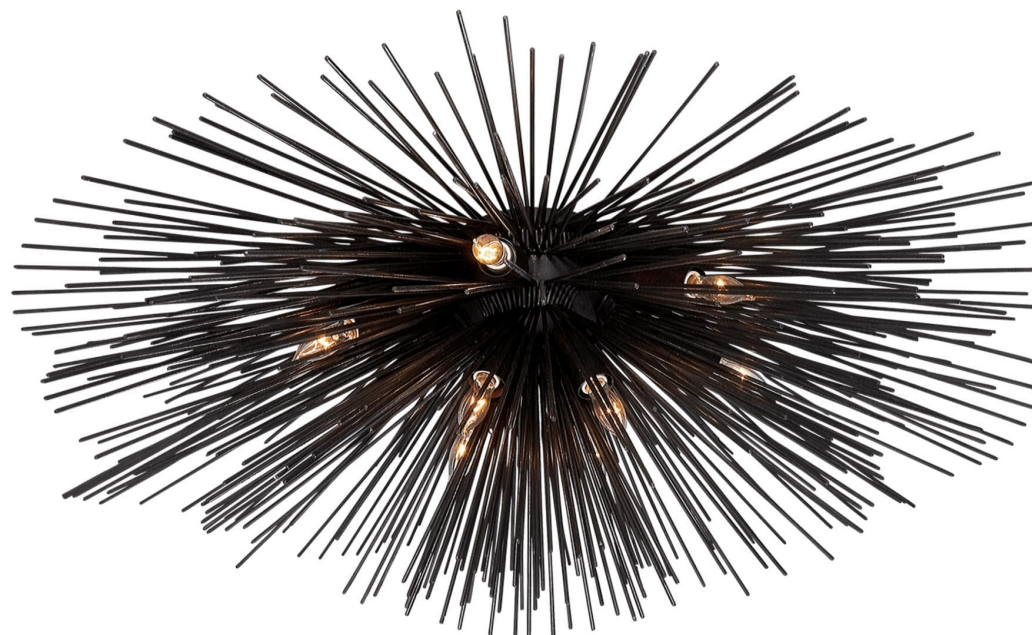

Спецификация Артикул: KW4070AI

Потолочный светильник

Strada Medium

дизайнер: Kelly Wearstler

Высота: 28 см

Ширина: 71.2 см

Цоколь: 10 - E14 Candelabra

Мощность: 10 - 40 В

IP Рейтинг: IP20 Class I

Вес: 7.3 кг

Отделка: Состаренное железо

VISUAL COMFORT & Co.

spb LIGHTING

Санкт-Петербург, Академика Павлова д. 6 к. 1,

ежедневно 10:00 - 20:00

sales@spblighting.ru