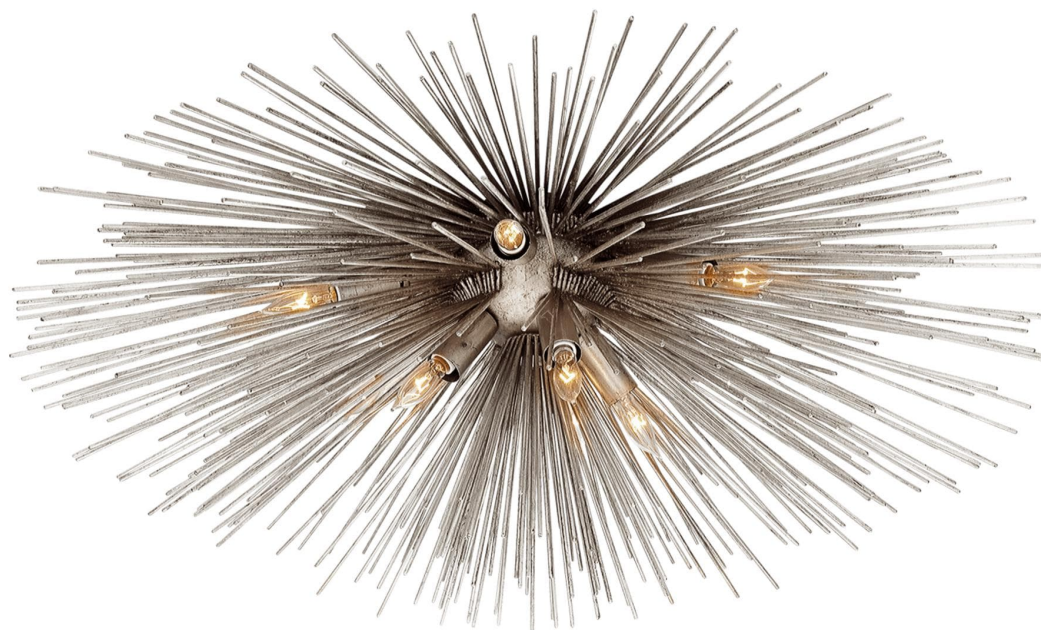

Спецификация    Артикул: KW4070BSL

Потолочный светильник

## Strada Medium

дизайнер: Kelly Wearstler

Высота: 28 см

Ширина: 71.2 см

Цоколь: 10 - E14 Candelabra

Мощность: 10 - 40 В

IP Рейтинг: IP20 Class I

Вес: 7.3 кг