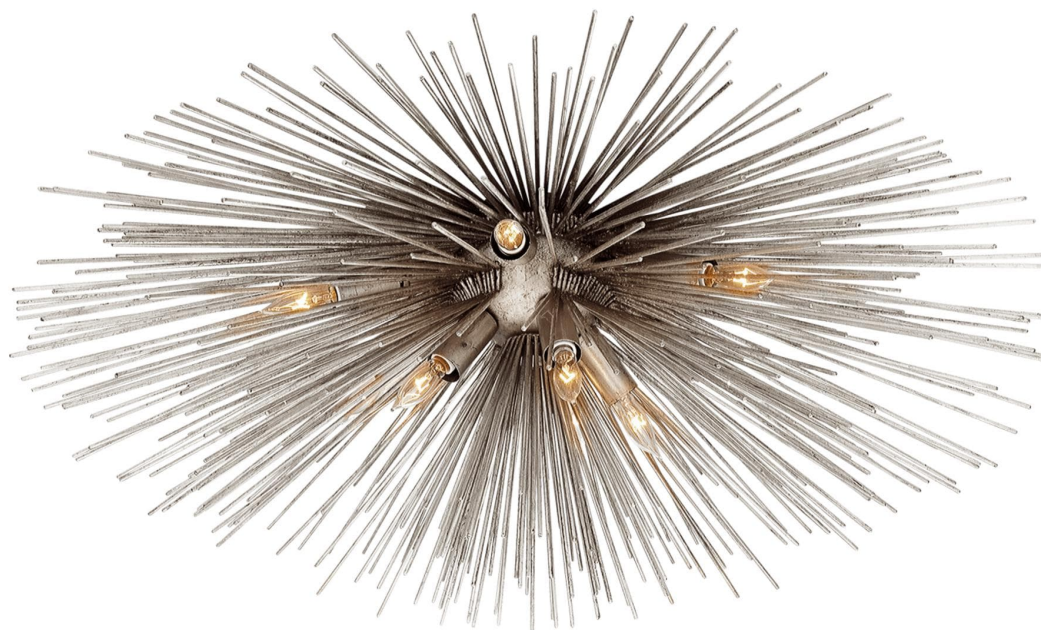

Спецификация Артикул: KW4070BSL

Потолочный светильник

Strada Medium

дизайнер: Kelly Wearstler

Высота: 28 см

Ширина: 71.2 см

Цоколь: 10 - E14 Candelabra

Мощность: 10 - 40 В

IP Рейтинг: IP20 Class I

Вес: 7.3 кг

Отделка: Полированный серебряный лист

VISUAL COMFORT & Co.

spb LIGHTING

Санкт-Петербург, Академика Павлова д. 6 к. 1,

ежедневно 10:00 - 20:00

sales@spblighting.ru