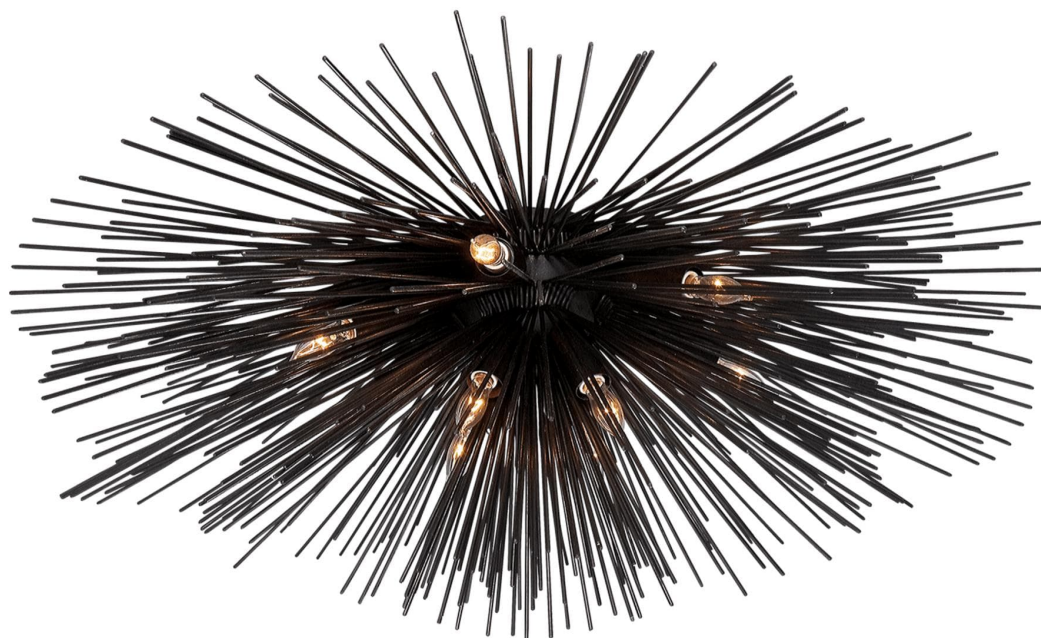

Спецификация Артикул: KW4071A1

Потолочный светильник

Strada Large

дизайнер: Kelly Wearstler

Высота: 36.8 см

Ширина: 101.6 см

Цоколь: 10 - E14 Candelabra

Мощность: 10 - 60 В

IP Рейтинг: IP20 Class I

Вес: 11.3 кг

Отделка: Состаренное железо

VISUAL COMFORT & Co.

spb LIGHTING

Санкт-Петербург, Академика Павлова д. 6 к. 1,

ежедневно 10:00 - 20:00

sales@spblighting.ru