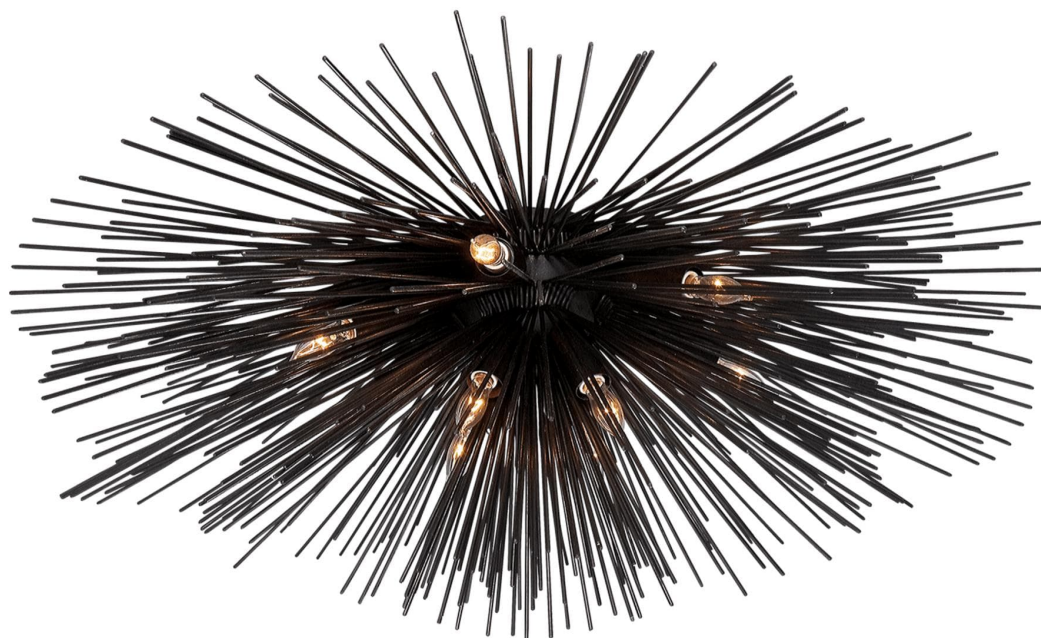

Спецификация    Артикул: KW4071A1

Потолочный светильник

## Strada Large

дизайнер: Kelly Wearstler

Высота: 36.8 см

Ширина: 101.6 см

Цоколь: 10 - E14 Candelabra

Мощность: 10 - 60 В

IP Рейтинг: IP20 Class I

Вес: 11.3 кг