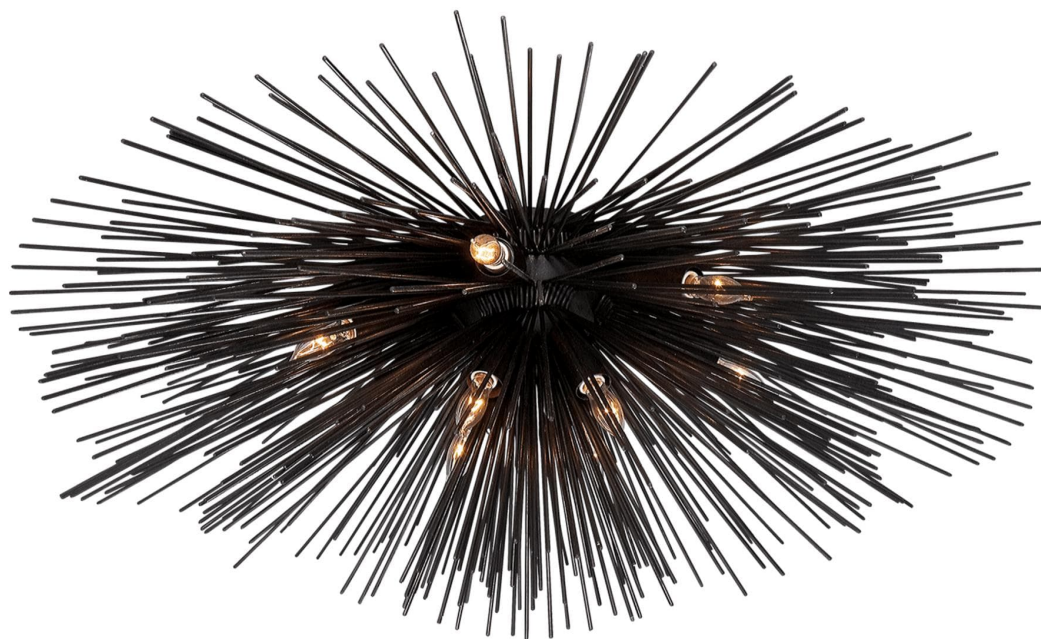

Спецификация    Артикул: KW4071A1

Потолочный светильник

## Strada Large

дизайнер: Kelly Wearstler

Высота: 36.8 см

Ширина: 101.6 см

Цоколь: 10 - E14 Candelabra

Мощность: 10 - 60 В

IP Рейтинг: IP20 Class I

Вес: 11.3 кг