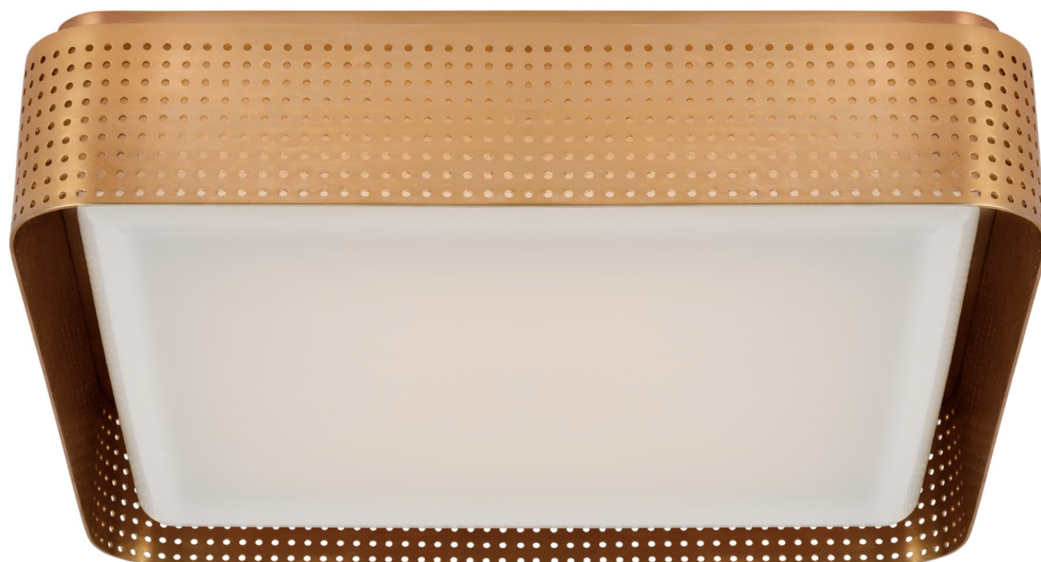

Спецификация    Артикул: KW4084AB-WG

Потолочный светильник

## Precision 16" Square Flush Mount

дизайнер: Kelly Wearstler

Высота: 7.6 см

Ширина: 40.6 см

Навес: 38.10 Square

Источник света: Dedicated LED

Мощность: 20w (2400lm)

Вес: 9.98 кг

Отделка: Полированная под старину латунь

Материал абажура: Белое стекло

VISUAL COMFORT & Co.

spb LIGHTING

Санкт-Петербург, Академика Павлова д. 6 к. 1,

ежедневно 10:00 – 20:00

[sales@spblighting.ru](mailto:sales@spblighting.ru)