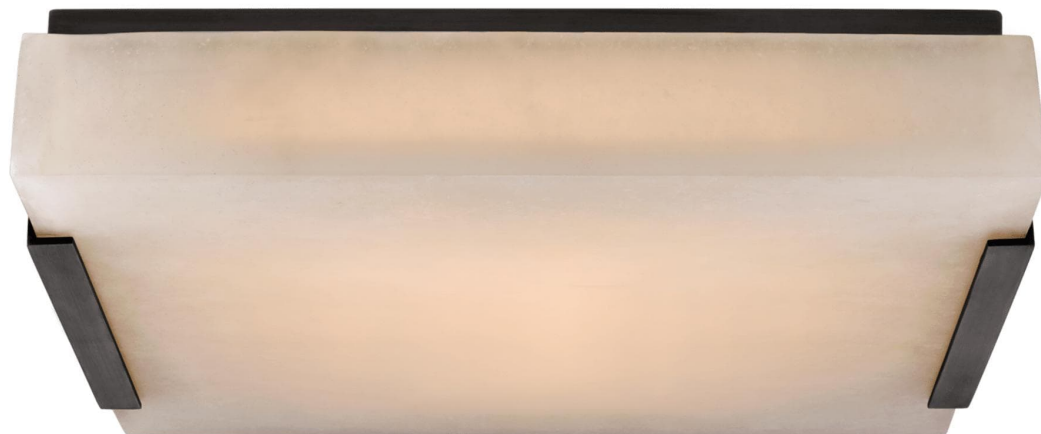

Спецификация    Артикул: KW4113BZ-ALB

Потолочный светильник

## Covet Medium

дизайнер: Kelly Wearstler

Высота: 7 см

Ширина: 36.2 см

Навес: 33.7 см квадратный

Цоколь: Dedicated LED

Мощность: 46 Вт (4300 лм)

IP Рейтинг: IP20 Class I

Вес: 9.1 кг

Отделка: Бронза

Материал абажура: Алебастр

VISUAL COMFORT & Co.

spb LIGHTING

Санкт-Петербург, Академика Павлова д. 6 к. 1,

ежедневно 10:00 – 20:00

[sales@spblighting.ru](mailto:sales@spblighting.ru)