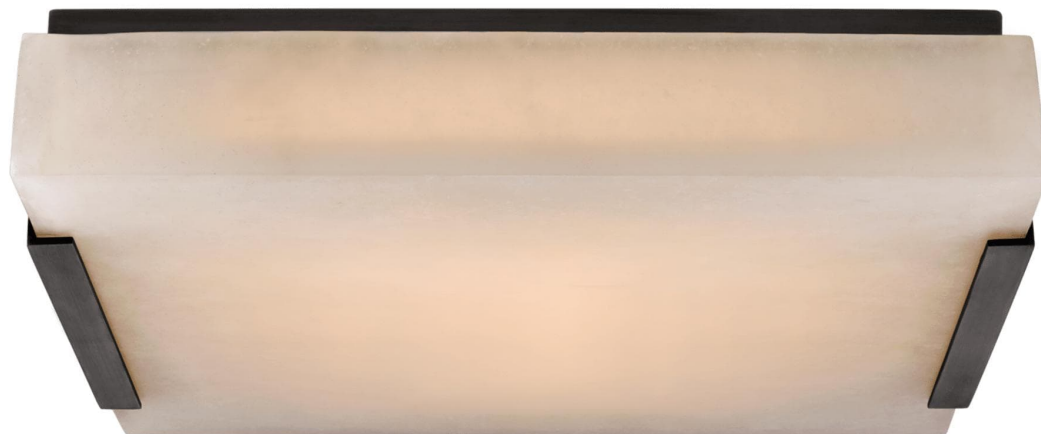

Спецификация Артикул: KW4113BZ-ALB

Потолочный светильник

Covet Medium

дизайнер: Kelly Wearstler

Высота: 7 см

Ширина: 36.2 см

Навес: 33.7 см квадратный

Цоколь: Dedicated LED

Мощность: 46 Вт (4300 лм)

IP Рейтинг: IP20 Class I

Вес: 9.1 кг

Отделка: Бронза

Материал абажура: Алебастр

VISUAL COMFORT & Co.

spb LIGHTING

Санкт-Петербург, Академика Павлова д. 6 к. 1,