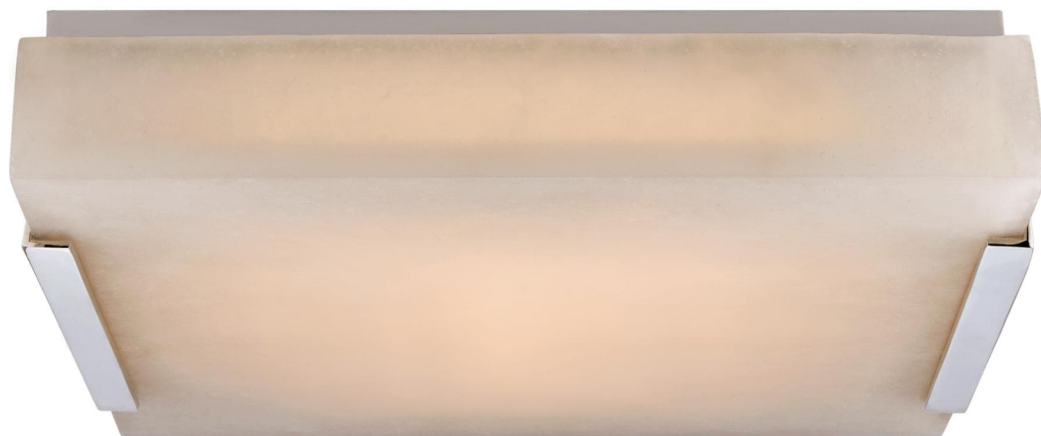

Спецификация Артикул: KW4113PN-ALB

Потолочный светильник

Covet Medium

дизайнер: Kelly Wearstler

Высота: 7 см

Ширина: 36.2 см

Навес: 33.7 см квадратный

Цоколь: Dedicated LED

Мощность: 46 Вт (4300 лм)

IP Рейтинг: IP20 Class I

Вес: 9.1 кг

Отделка: Полированный никель

Материал абажура: Алебастр

VISUAL COMFORT & Co.

spb LIGHTING

Санкт-Петербург, Академика Павлова д. 6 к. 1,