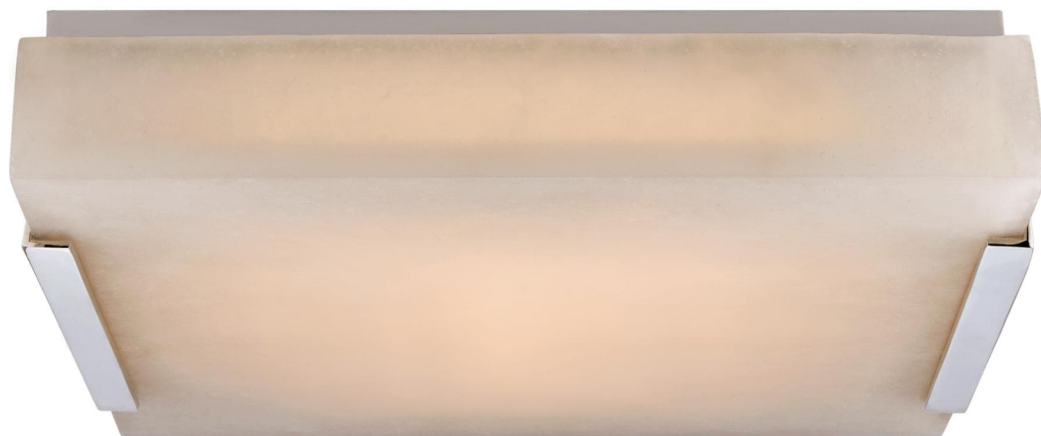

Спецификация    Артикул: KW4113PN-ALB

Потолочный светильник

## Covet Medium

дизайнер: Kelly Wearstler

Высота: 7 см

Ширина: 36.2 см

Навес: 33.7 см квадратный

Цоколь: Dedicated LED

Мощность: 46 Вт (4300 лм)

IP Рейтинг: IP20 Class I

Вес: 9.1 кг

Отделка: Полированный никель

Материал абажура: Алебастр

VISUAL COMFORT & Co.

spb LIGHTING

Санкт-Петербург, Академика Павлова д. 6 к. 1,

ежедневно 10:00 – 20:00

[sales@spblighting.ru](mailto:sales@spblighting.ru)