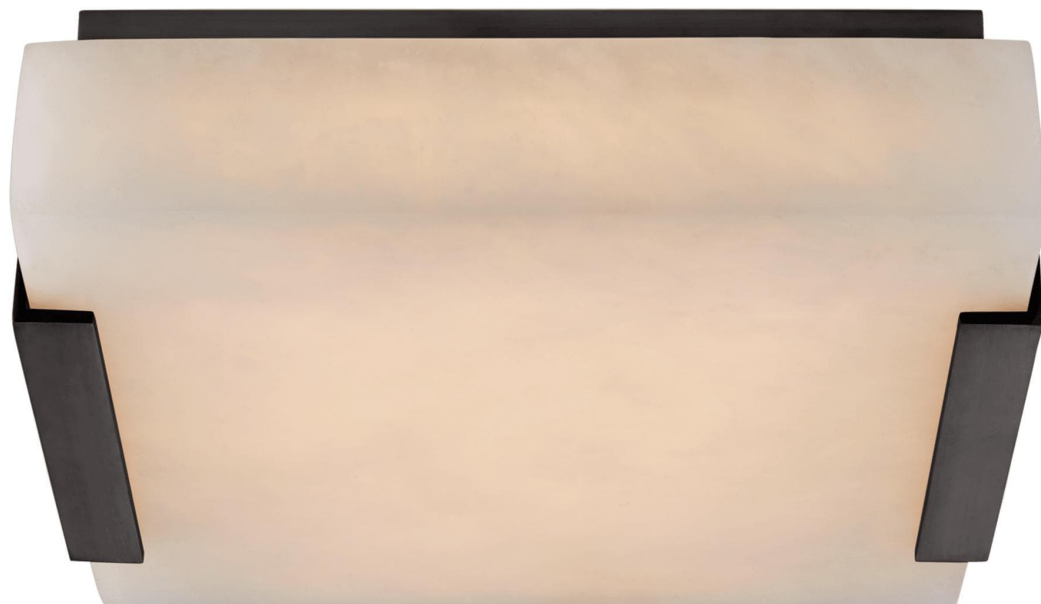

Спецификация Артикул: KW4114BZ-ALB

Потолочный светильник

Covet Small

дизайнер: Kelly Wearstler

Высота: 5.7 см

Ширина: 21 см

Навес: 18.4 см квадратный

Цоколь: Dedicated LED

Мощность: 31 Вт (2900 лм)

IP Рейтинг: IP20 Class I

Вес: 3.2 кг

Отделка: Бронза

Материал абажура: Алебастр

VISUAL COMFORT & Co.

spb LIGHTING

Санкт-Петербург, Академика Павлова д. 6 к. 1,