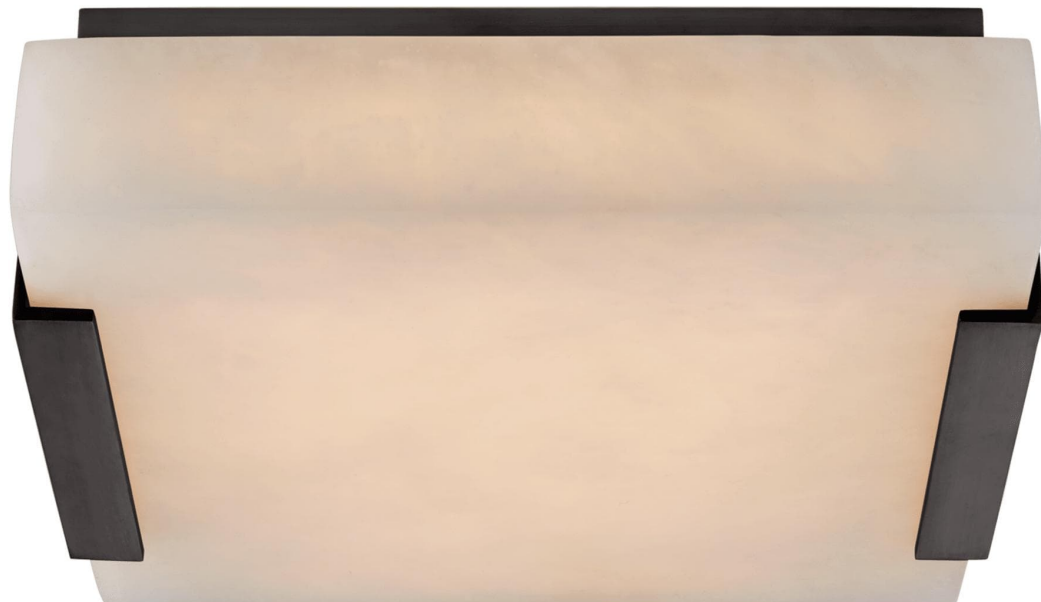

Спецификация Артикул: KW4114BZ-ALB

Потолочный светильник

Covet Small

дизайнер: Kelly Wearstler

Высота: 5.7 см

Ширина: 21 см

Навес: 18.4 см квадратный

Цоколь: Dedicated LED

Мощность: 31 Вт (2900 лм)

IP Рейтинг: IP20 Class I

Вес: 3.2 кг

Отделка: Бронза

Материал абажура: Алебастр

VISUAL COMFORT & Co.

spb LIGHTING

Санкт-Петербург, Академика Павлова д. 6 к. 1,