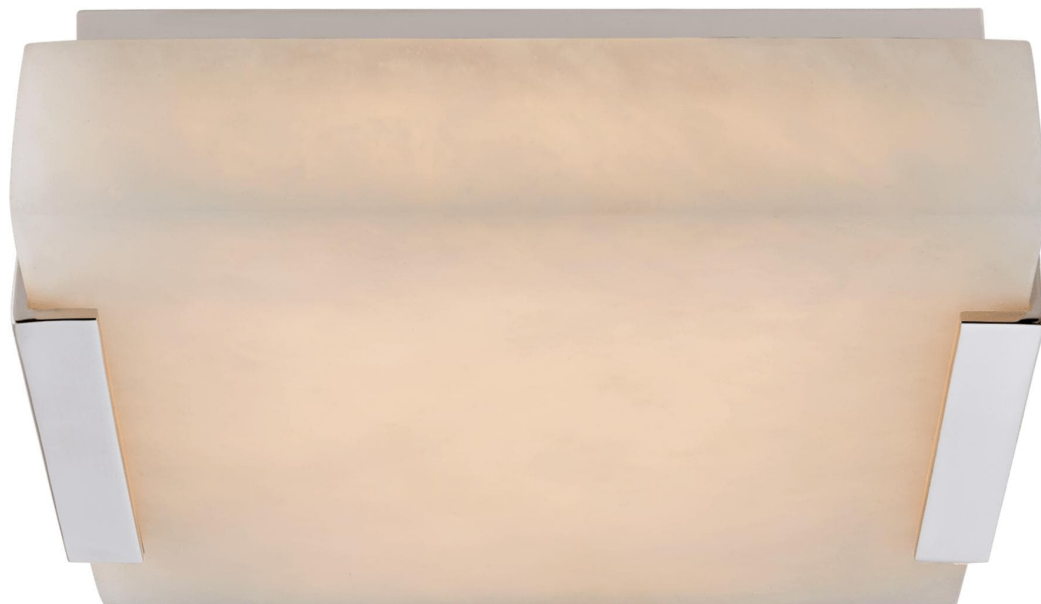

Спецификация Артикул: KW4114PN-ALB

Потолочный светильник

Covet Small

дизайнер: Kelly Wearstler

Высота: 5.7 см

Ширина: 21 см

Навес: 18.4 см квадратный

Цоколь: Dedicated LED

Мощность: 31 Вт (2900 лм)

IP Рейтинг: IP20 Class I

Вес: 3.2 кг

Отделка: Полированный никель

Материал абажура: Алебастр

VISUAL COMFORT & Co.

spb LIGHTING

Санкт-Петербург, Академика Павлова д. 6 к. 1,