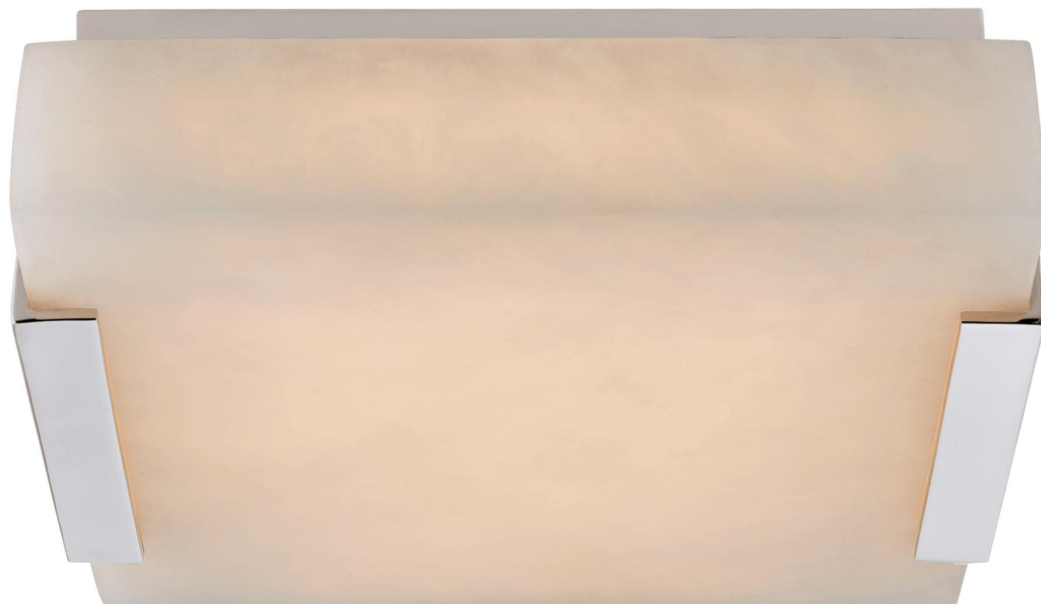

Спецификация    Артикул: KW4114PN-ALB

Потолочный светильник

## Covet Small

дизайнер: Kelly Wearstler

Высота: 5.7 см

Ширина: 21 см

Навес: 18.4 см квадратный

Цоколь: Dedicated LED

Мощность: 31 Вт (2900 лм)

IP Рейтинг: IP20 Class I

Вес: 3.2 кг

Отделка: Полированный никель

Материал абажура: Алебастр

VISUAL COMFORT & Co.

spb LIGHTING

Санкт-Петербург, Академика Павлова д. 6 к. 1,

ежедневно 10:00 – 20:00

[sales@spblighting.ru](mailto:sales@spblighting.ru)