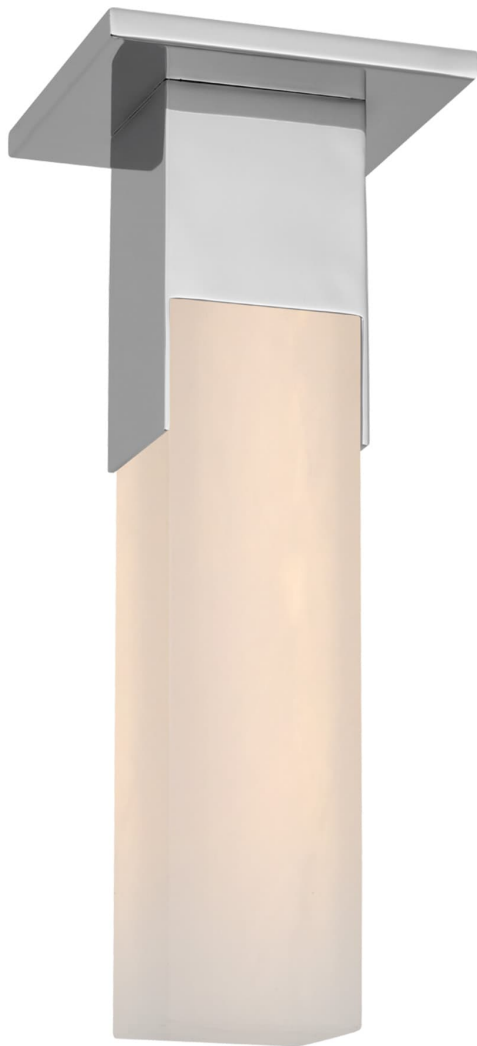

Спецификация Артикул: KW4117PN-ALB

Потолочный светильник

Covet Monopoint Flush Mount

дизайнер: Kelly Wearstler

Высота: 25.4 см

Ширина: 5.1 см

Навес: 10.16 Square

Цоколь: E26 Keyless

Мощность: 10 LED T10

Вес: 1.36 кг

Отделка: Полированный никель

Материал абажура: Алебастр

VISUAL COMFORT & Co.

ГАЛЕРЕЯ СВЕТА SPB LIGHTING

Санкт-Петербург, ДЦ «Design District DAA»,
Красногвардейская площадь 3Е, 1 этаж,
главный вход, ежедневно 11:00 - 20:00
sales@spblighting.ru +7 812 4678 588