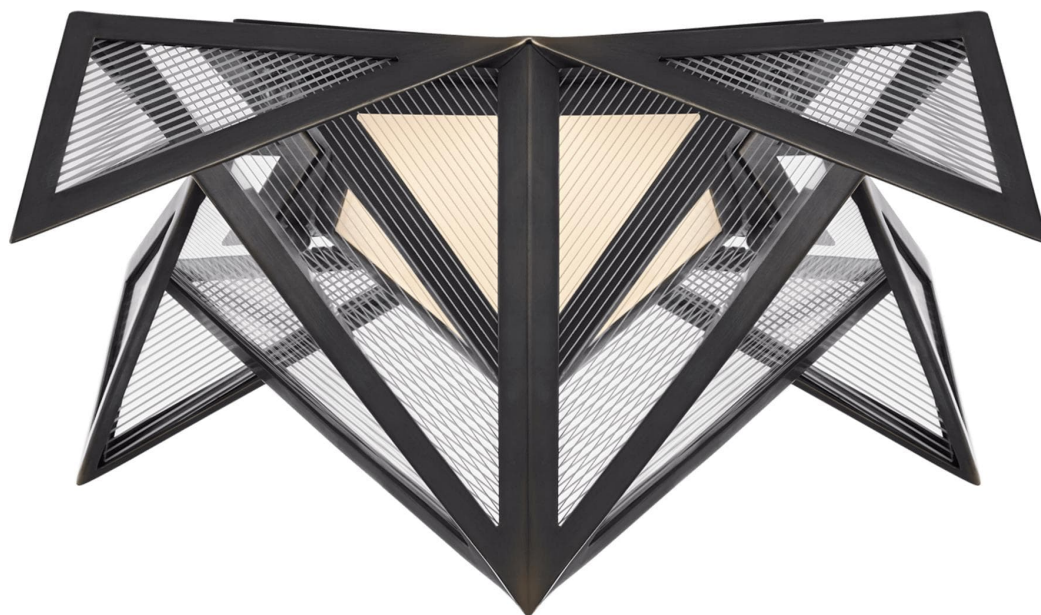

Спецификация Артикул: KW4650BZ-CLG

Потолочный светильник

Ori Small Flush

дизайнер: Kelly Wearstler

Высота: 16.5 см

Ширина: 43.2 см

Цоколь: Dedicated LED

Мощность: 18 Вт (1650 лм)

IP Рейтинг: IP20 Class I

Вес: 2.7 кг

Отделка: Бронза

Материал абажура: Clear Lined Glass

VISUAL COMFORT & Co.

spb LIGHTING

Санкт-Петербург, Академика Павлова д. 6 к. 1,

ежедневно 10:00 – 20:00