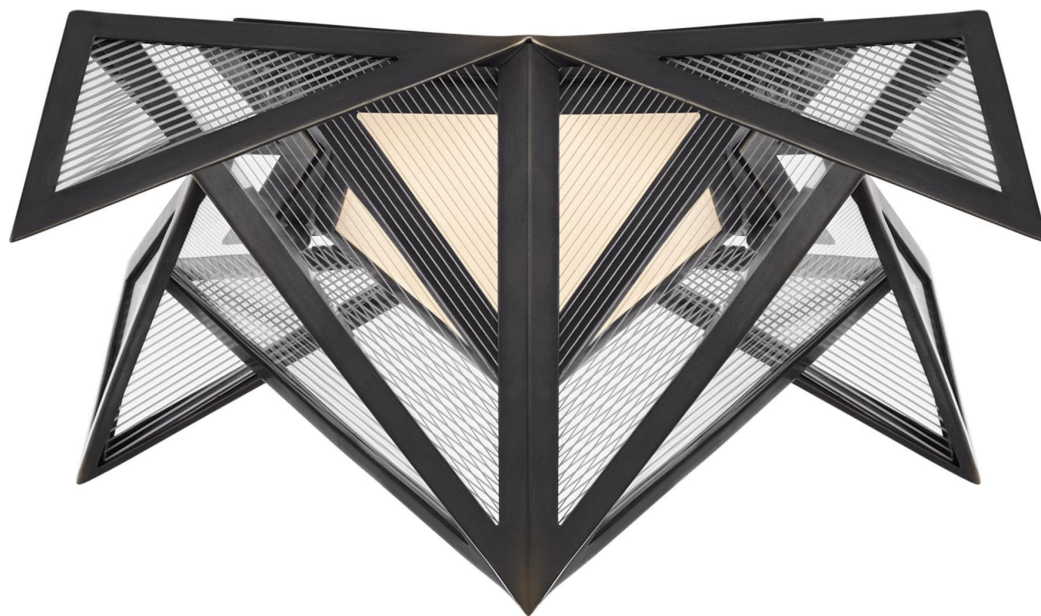

Спецификация Артикул: KW4650BZ-CLG

Потолочный светильник

Ori Small Flush

дизайнер: Kelly Wearstler

Высота: 16.5 см

Ширина: 43.2 см

Цоколь: Dedicated LED

Мощность: 18 Вт (1650 лм)

IP Рейтинг: IP20 Class I

Вес: 2.7 кг

Отделка: Бронза

Материал абажура: Clear Lined Glass

VISUAL COMFORT & Co.

spb LIGHTING

Санкт-Петербург, Академика Павлова д. 6 к. 1,

ежедневно 10:00 – 20:00