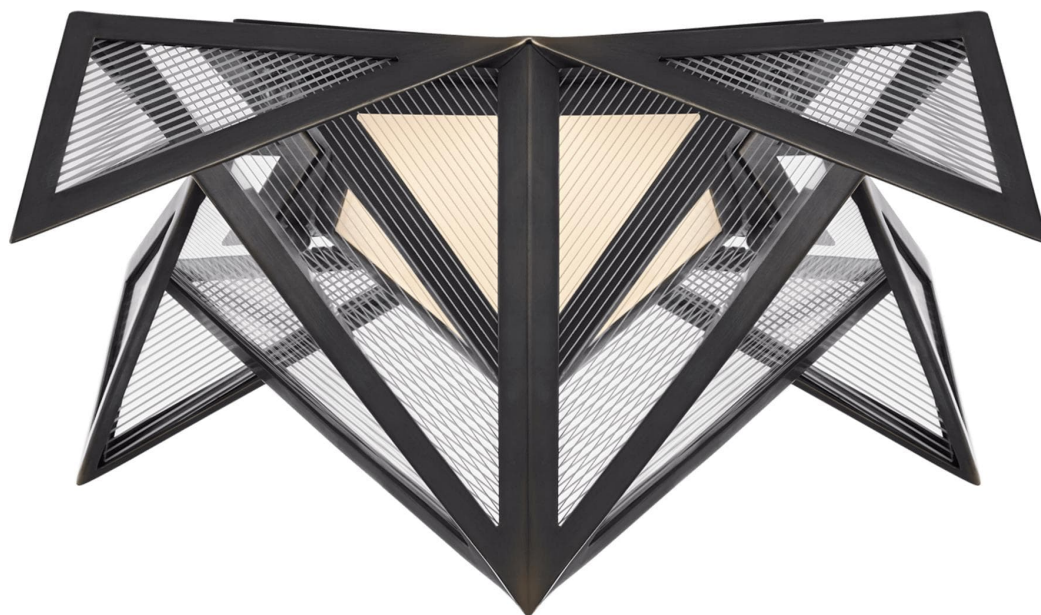

Спецификация    Артикул: KW4650BZ-CLG

Потолочный светильник

## Ori Small Flush

дизайнер: Kelly Wearstler

Высота: 16.5 см

Ширина: 43.2 см

Цоколь: Dedicated LED

Мощность: 18 Вт (1650 лм)

IP Рейтинг: IP20 Class I

Вес: 2.7 кг

Отделка: Бронза

Материал абажура: Clear Lined Glass

VISUAL COMFORT & Co.

spb LIGHTING

Санкт-Петербург, Академика Павлова д. 6 к. 1,

ежедневно 10:00 – 20:00

[sales@spblighting.ru](mailto:sales@spblighting.ru)