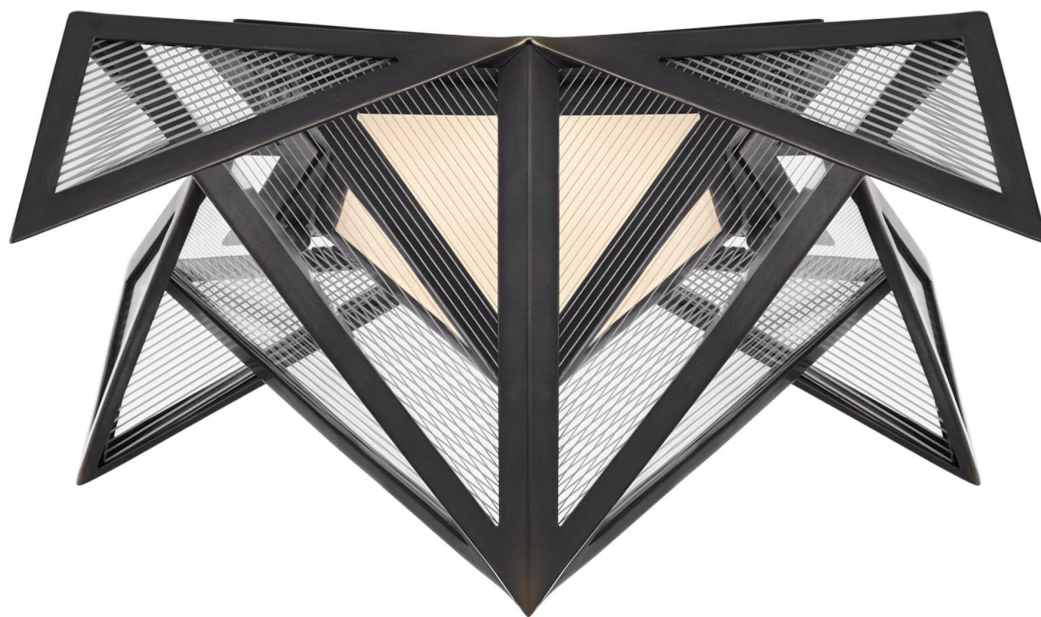

Спецификация Артикул: KW4650BZ-CLG

Потолочный светильник

Ori Small Flush

дизайнер: Kelly Wearstler

Высота: 16.5 см

Ширина: 43.2 см

Цоколь: Dedicated LED

Мощность: 18 Вт (1650 лм)

IP Рейтинг: IP20 Class I

Вес: 2.7 кг

Отделка: Бронза

Материал абажура: Clear Lined Glass

VISUAL COMFORT & Co.

spb LIGHTING

Санкт-Петербург, Академика Павлова д. 6 к. 1,

ежедневно 10:00 – 20:00