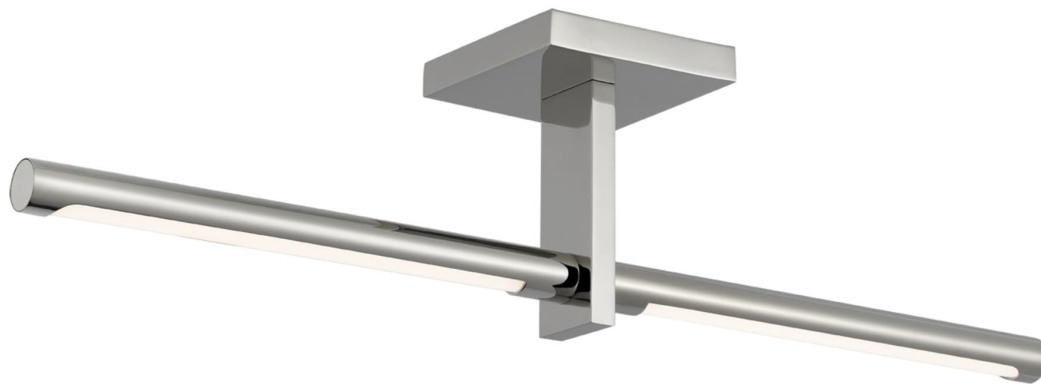

Спецификация    Артикул: KW4730PN

Потолочный светильник  
**Axis 24" Linear Flush Mount**

дизайнер: Kelly Wearstler

Высота: 12.7 см

Ширина: 61 см

Навес: 10.16 Square

Источник света: Dedicated LED

Мощность: 18w (2100lm)

Вес: 1.81 кг

Отделка: Полированный никель

VISUAL COMFORT & Co.

spb LIGHTING

Санкт-Петербург, Академика Павлова д. 6 к. 1,  
ежедневно 10:00 – 20:00  
sales@spblighting.ru    +7 812 4678 588