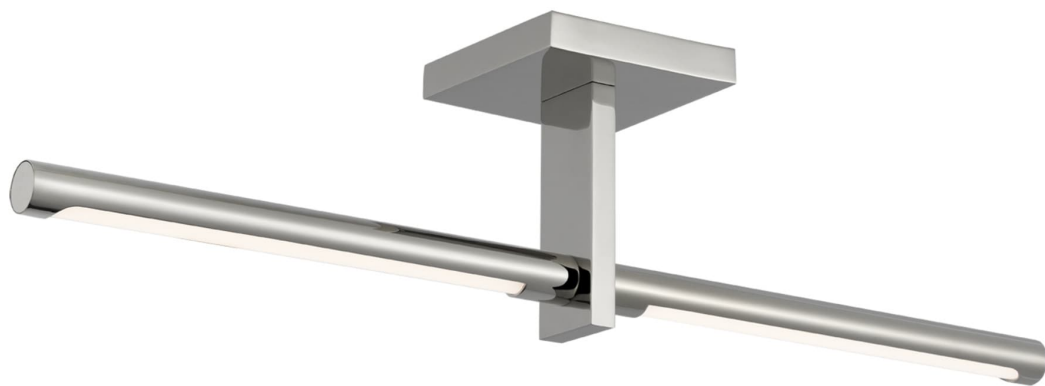

Спецификация Артикул: KW4730PN

Потолочный светильник
Axis 24" Linear Flush Mount

дизайнер: Kelly Wearstler

Высота: 12.7 см

Ширина: 61 см

Навес: 10.16 Square

Источник света: Dedicated LED

Мощность: 18w (2100lm)

Вес: 1.81 кг

Отделка: Полированный никель

VISUAL COMFORT & Co.

spb LIGHTING

Санкт-Петербург, Академика Павлова д. 6 к. 1,
ежедневно 10:00 – 20:00
sales@spblighting.ru +7 812 4678 588