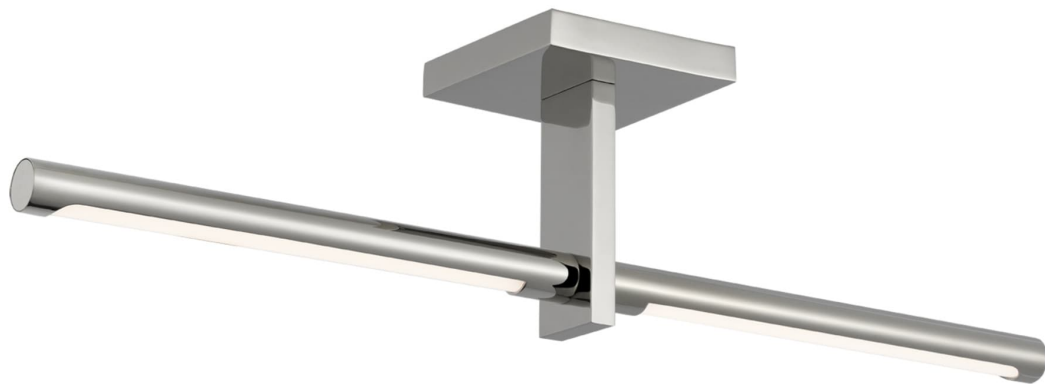

Спецификация    Артикул: KW4730PN

Потолочный светильник

Axis 24'' Linear

дизайнер: Kelly Wearstler

Высота: 12.7 см

Ширина: 61 см

Навес: 10.16 Square

Источник света: Dedicated LED

Мощность: 18w (2100lm)

Вес: 1.81 кг

Отделка: Полированный никель

VISUAL COMFORT & Co.

ГАЛЕРЕЯ СВЕТА SPB LIGHTING

Санкт-Петербург, Академика Павлова д. 6 к. 1

ежедневно 10:00 - 20:00

[sales@spblighting.ru](mailto:sales@spblighting.ru)