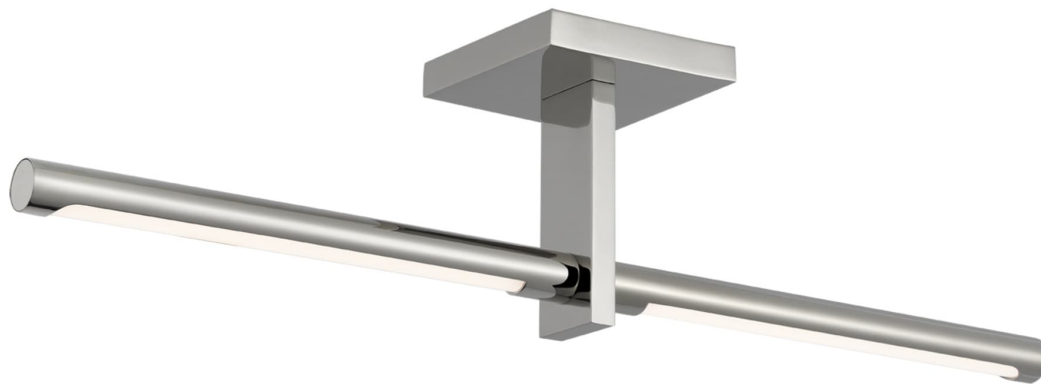

Спецификация Артикул: KW4730PN

Потолочный светильник
Axis 24" Linear Flush Mount

дизайнер: Kelly Wearstler

Высота: 12.7 см

Ширина: 61 см

Навес: 10.16 Square

Источник света: Dedicated LED

Мощность: 18w (2100lm)

Вес: 1.81 кг

Отделка: Полированный никель

VISUAL COMFORT & Co.

spb LIGHTING

Санкт-Петербург, Академика Павлова д. 6 к. 1,
ежедневно 10:00 – 20:00
sales@spblighting.ru +7 812 4678 588