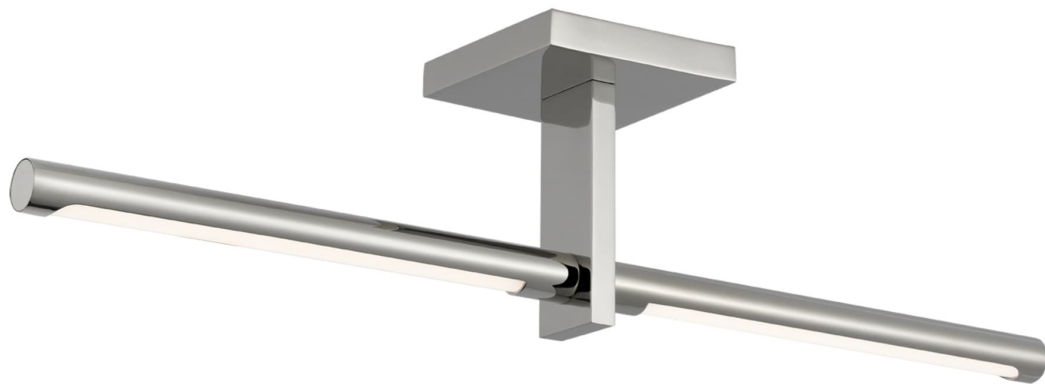

Спецификация Артикул: KW4730PN

Потолочный светильник
Axis 24" Linear Flush Mount

дизайнер: Kelly Wearstler

Высота: 12.7 см

Ширина: 61 см

Навес: 10.16 Square

Источник света: Dedicated LED

Мощность: 18w (2100lm)

Вес: 1.81 кг

Отделка: Полированный никель

VISUAL COMFORT & Co.

spb LIGHTING

Санкт-Петербург, Академика Павлова д. 6 к. 1,
ежедневно 10:00 – 20:00
sales@spblighting.ru +7 812 4678 588