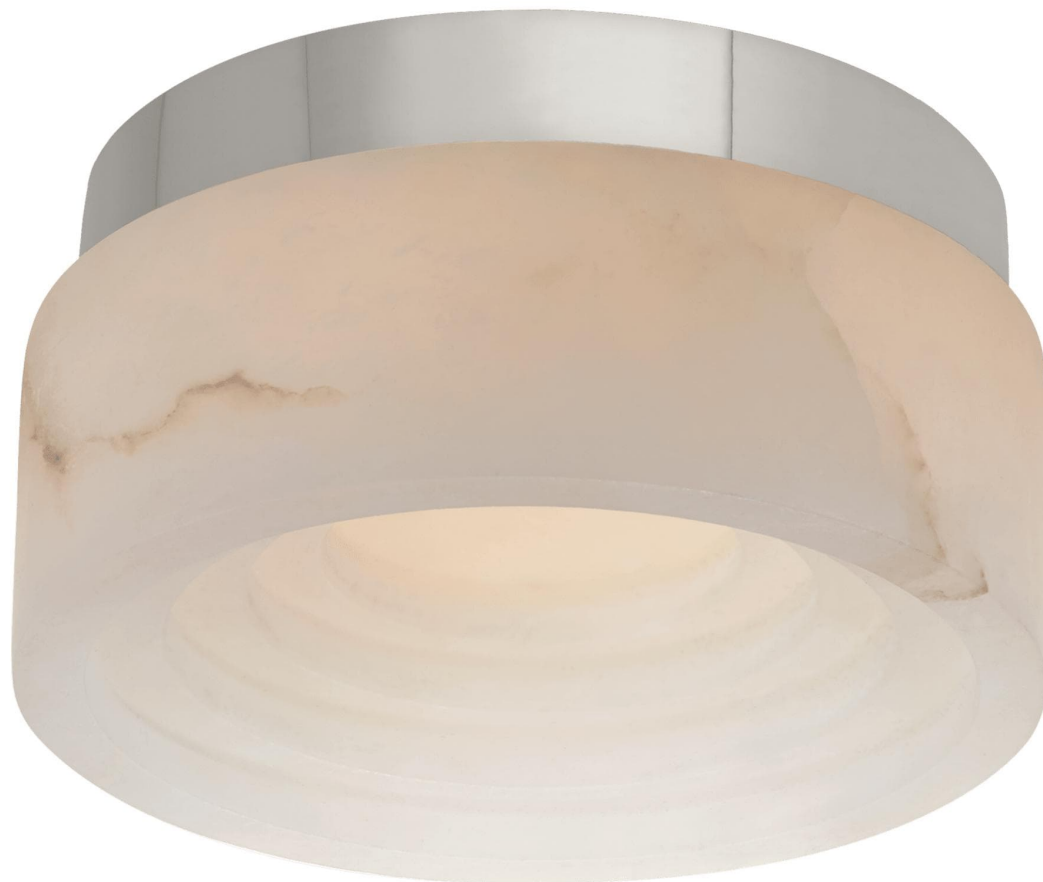

Спецификация Артикул: KW4900PN-ALB

Потолочный светильник

Otto 5'' Solitaire

дизайнер: Kelly Wearstler

Высота: 7 см

Ширина: 12.7 см

Навес: 11.4 см круглый

Цоколь: Dedicated LED

Мощность: 12 Вт (1100 лм)

IP Рейтинг: IP20 Class I

Вес: 1.4 кг

Отделка: Полированный никель

Материал абажура: Алебастр

VISUAL COMFORT & CO.

spb LIGHTING

Санкт-Петербург, Академика Павлова д. 6 к. 1,