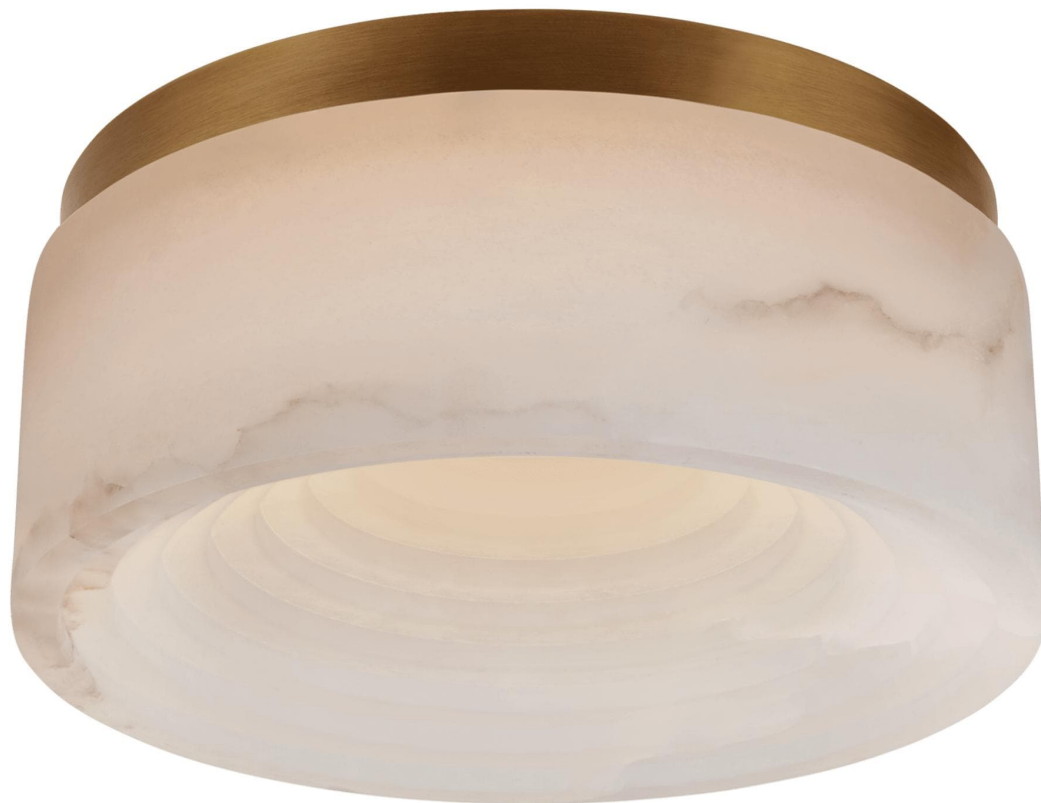

Спецификация Артикул: KW4901AB-ALB

Потолочный светильник

Otto Small

дизайнер: Kelly Wearstler

Высота: 8.9 см

Ширина: 20.3 см

Навес: 19 см круглый

Цоколь: Dedicated LED

Мощность: 18 Вт (1500 лм)

IP Рейтинг: IP20 Class I

Вес: 3.2 кг

Отделка: Полированная под старину латунь

Материал абажура: Алебастр

VISUAL COMFORT & CO.

spb LIGHTING

Санкт-Петербург, Академика Павлова д. 6 к. 1,