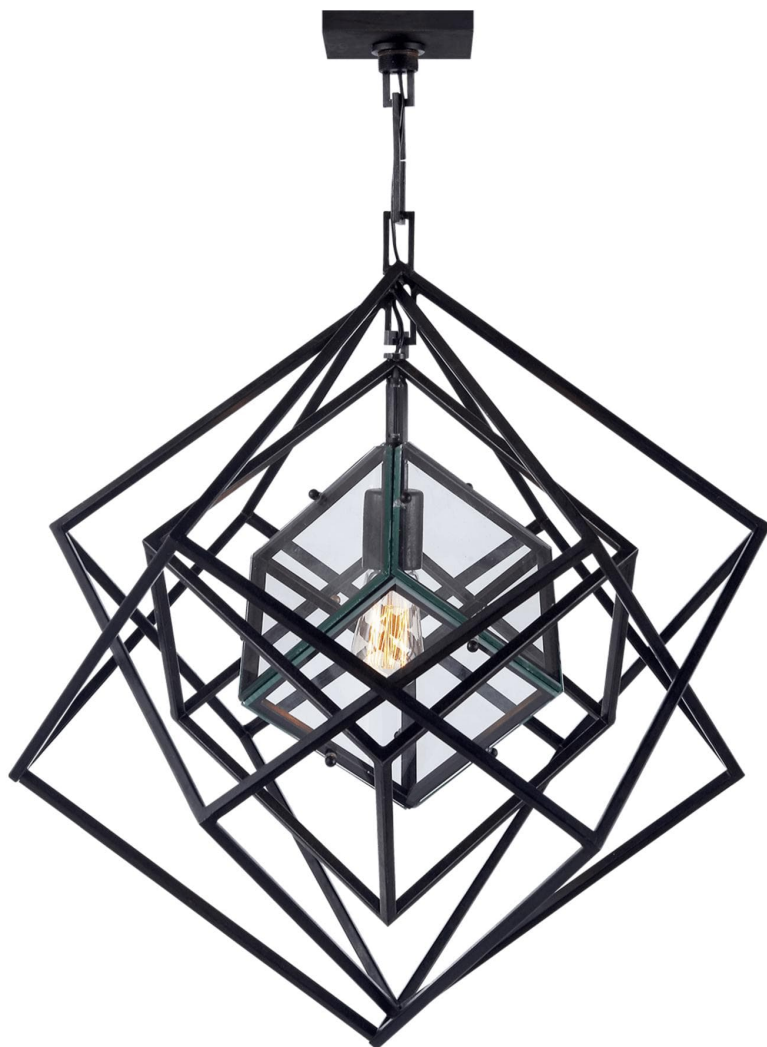

Спецификация    Артикул: KW5020AI-CG

Люстра

## Cubist Small

дизайнер: Kelly Wearstler

Высота: 65.4 см

Ширина: 57.2 см

Навес: 11.5 см квадратный

Цоколь: E27 Keyless

Мощность: 60 А

IP Рейтинг: IP20 Class I

Вес: 7.7 кг

Отделка: Состаренное железо

Материал абажура: Прозрачное стекло

VISUAL COMFORT & Co.

spb LIGHTING

Санкт-Петербург, Академика Павлова д. 6 к. 1,

ежедневно 10:00 – 20:00

[sales@spblighting.ru](mailto:sales@spblighting.ru)