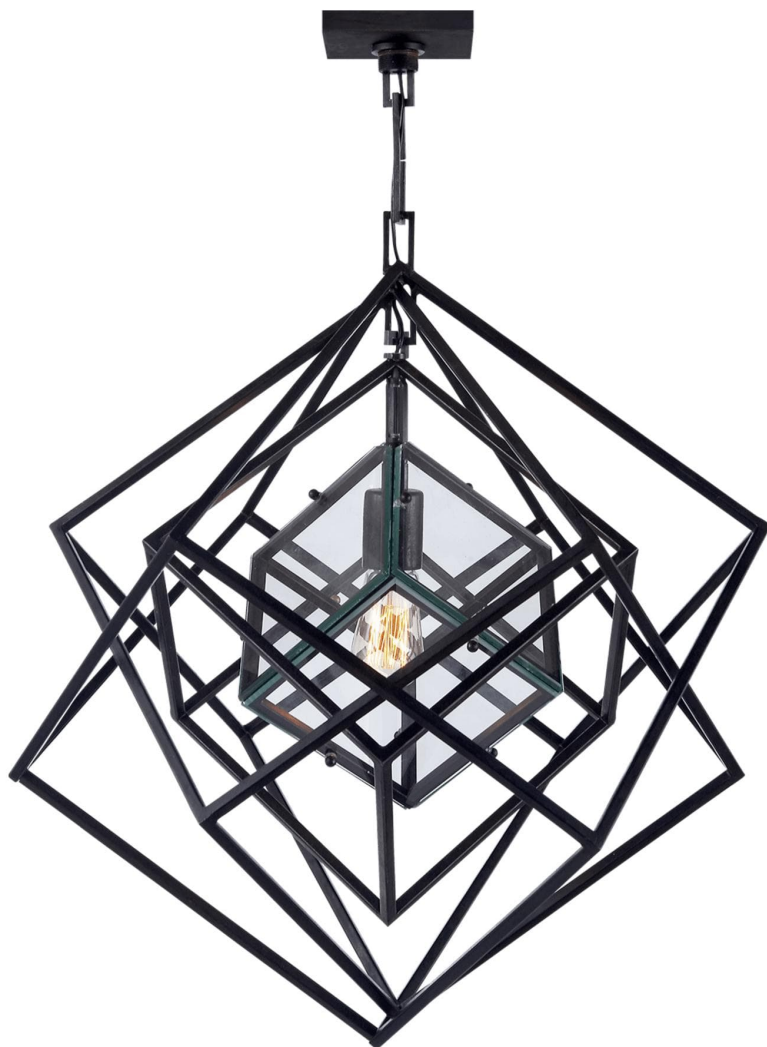

Спецификация Артикул: KW5020AI-CG

Люстра

Cubist Small

дизайнер: Kelly Wearstler

Высота: 65.4 см

Ширина: 57.2 см

Навес: 11.5 см квадратный

Цоколь: E27 Keyless

Мощность: 60 А

IP Рейтинг: IP20 Class I

Вес: 7.7 кг

Отделка: Состаренное железо

Материал абажура: Прозрачное стекло

VISUAL COMFORT & Co.

spb LIGHTING

Санкт-Петербург, Академика Павлова д. 6 к. 1,