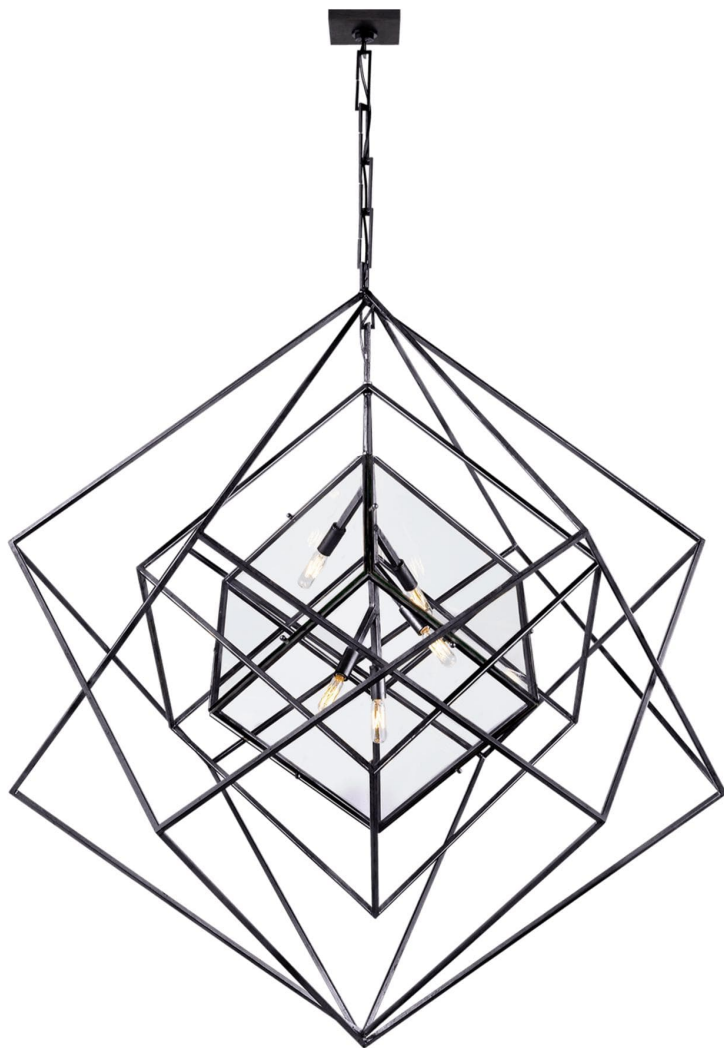

Спецификация    Артикул: KW5022AI-CG

Люстра

## Cubist Large

дизайнер: Kelly Wearstler

Высота светильника: 130.2 см

Ширина: 115.6 см

Навес: 11.4 см квадратный

Цоколь: 5 - E14 Candelabra

Мощность: 5 - 60 В

IP Рейтинг: IP20 Class I

Вес: 20.4 кг

Отделка: Состаренное железо

Материал абажура: Прозрачное стекло

VISUAL COMFORT & Co.

spb LIGHTING

Санкт-Петербург, Академика Павлова д. 6 к. 1,

ежедневно 10:00 - 20:00

[sales@spblighting.ru](mailto:sales@spblighting.ru)