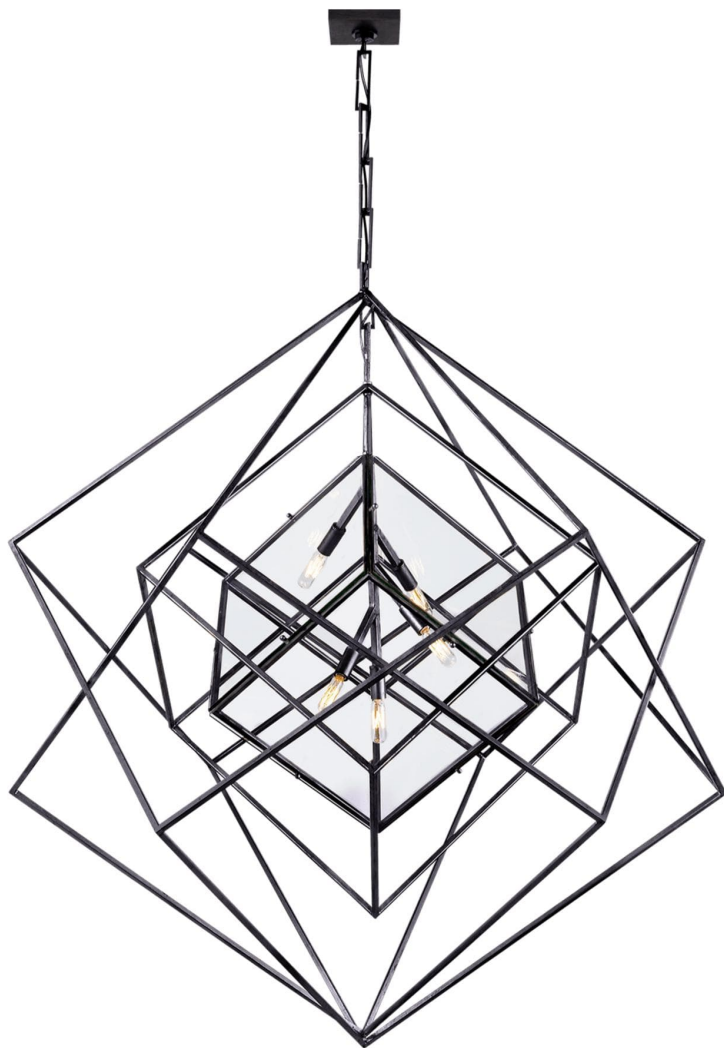

Спецификация    Артикул: KW5022AI-CG

Люстра

## Cubist Large

дизайнер: Kelly Wearstler

Высота светильника: 130.2 см

Ширина: 115.6 см

Навес: 11.4 см квадратный

Цоколь: 5 - E14 Candelabra

Мощность: 5 - 60 В

IP Рейтинг: IP20 Class I

Вес: 20.4 кг

Отделка: Состаренное железо

Материал абажура: Прозрачное стекло

VISUAL COMFORT & Co.

spb LIGHTING

Санкт-Петербург, Академика Павлова д. 6 к. 1,

ежедневно 10:00 - 20:00

sales@spblighting.ru