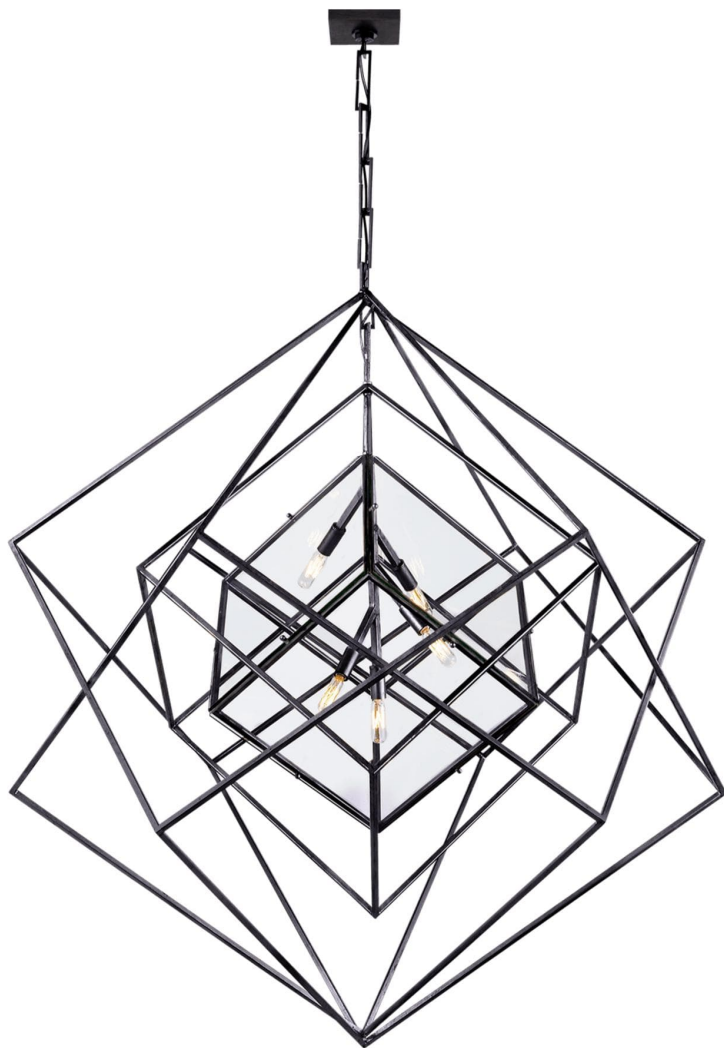

Спецификация Артикул: KW5022AI-CG

Люстра

Cubist Large

дизайнер: Kelly Wearstler

Высота светильника: 130.2 см

Ширина: 115.6 см

Навес: 11.4 см квадратный

Цоколь: 5 - E14 Candelabra

Мощность: 5 - 60 В

IP Рейтинг: IP20 Class I

Вес: 20.4 кг

Отделка: Состаренное железо

Материал абажура: Прозрачное стекло

VISUAL COMFORT & Co.

spb LIGHTING

Санкт-Петербург, Академика Павлова д. 6 к. 1,