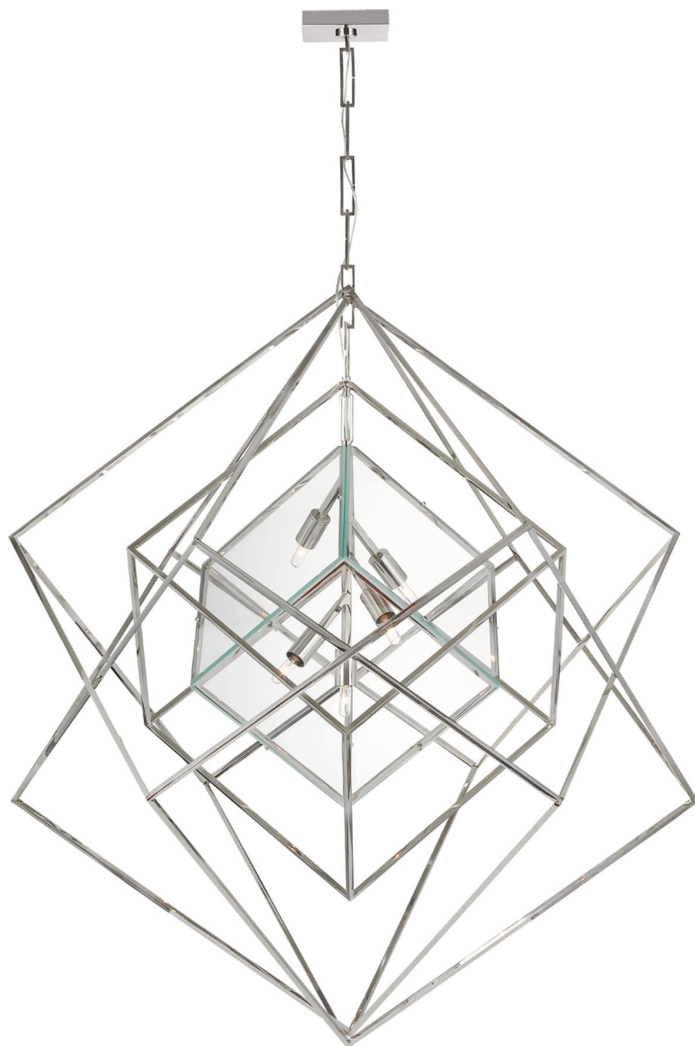

Спецификация Артикул: KW5022PN-CG

Люстра

Cubist Large

дизайнер: Kelly Wearstler

Высота светильника: 130.2 см

Ширина: 115.6 см

Навес: 11.4 см квадратный

Цоколь: 5 - E14 Candelabra

Мощность: 5 - 60 В

IP Рейтинг: IP20 Class I

Вес: 20.4 кг

Отделка: Полированный никель

Материал абажура: Прозрачное стекло

VISUAL COMFORT & Co.

spb LIGHTING

Санкт-Петербург, Академика Павлова д. 6 к. 1,