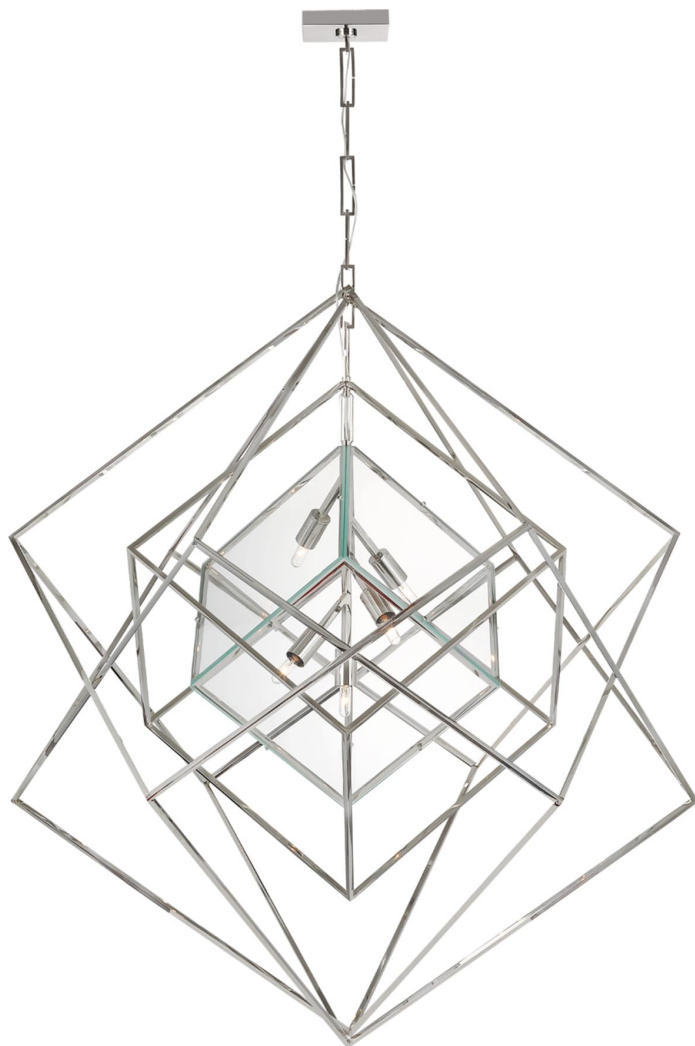

Спецификация    Артикул: KW5022PN-CG

Люстра

## Cubist Large

дизайнер: Kelly Wearstler

Высота светильника: 130.2 см

Ширина: 115.6 см

Навес: 11.4 см квадратный

Цоколь: 5 - E14 Candelabra

Мощность: 5 - 60 В

IP Рейтинг: IP20 Class I

Вес: 20.4 кг

Отделка: Полированный никель

Материал абажура: Прозрачное стекло

VISUAL COMFORT & Co.

spb LIGHTING

Санкт-Петербург, Академика Павлова д. 6 к. 1,

ежедневно 10:00 - 20:00

sales@spblighting.ru