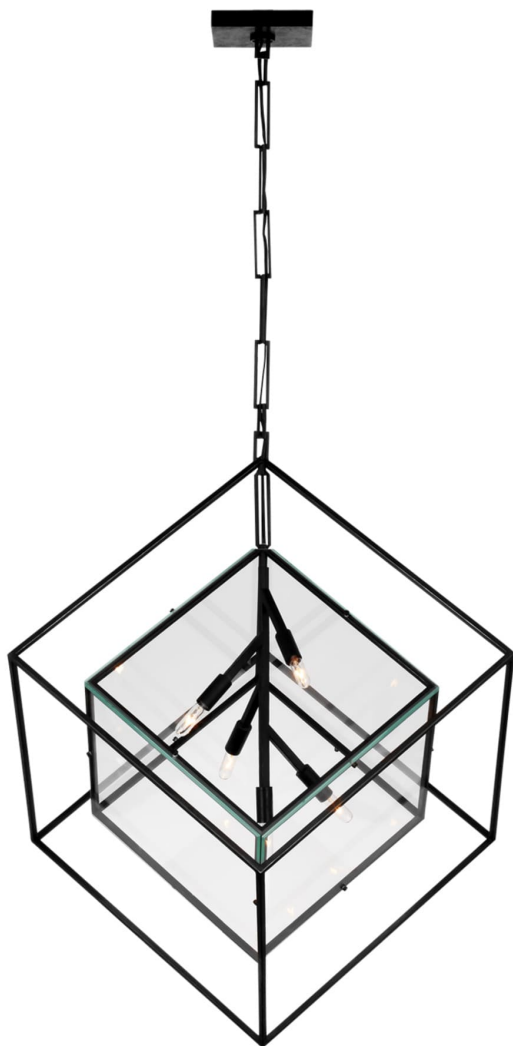

Спецификация Артикул: KW5025AI-CG

Подвесной светильник

Cubed X-Large

дизайнер: Kelly Wearstler

Высота: 92.7 см

Ширина: 72.4 см

Навес: 15.2 см квадратный

Цоколь: 5 - E14 Candelabra

Мощность: 6.5 LED B11

IP Рейтинг: IP20 Class I

Вес: 20.4 кг

Отделка: Состаренное железо

Материал абажура: Прозрачное стекло

VISUAL COMFORT & Co.

spb LIGHTING

Санкт-Петербург, Академика Павлова д. 6 к. 1,