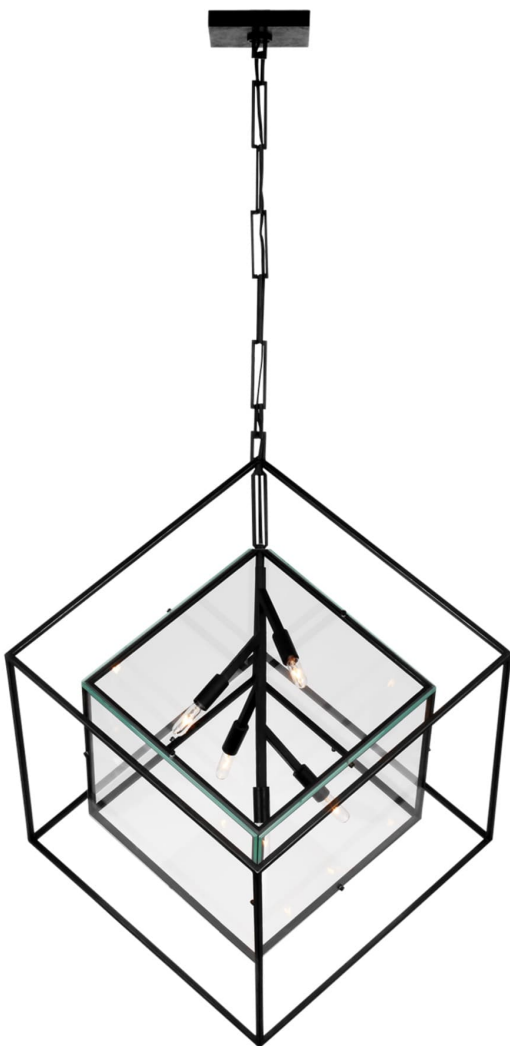

Спецификация    Артикул: KW5025AI-CG

Подвесной светильник

## Cubed X-Large

дизайнер: Kelly Wearstler

Высота: 92.7 см

Ширина: 72.4 см

Навес: 15.2 см квадратный

Цоколь: 5 - E14 Candelabra

Мощность: 6.5 LED B11

IP Рейтинг: IP20 Class I

Вес: 20.4 кг

Отделка: Состаренное железо

Материал абажура: Прозрачное стекло

VISUAL COMFORT & Co.

spb LIGHTING

Санкт-Петербург, Академика Павлова д. 6 к. 1,

ежедневно 10:00 - 20:00

[sales@spblighting.ru](mailto:sales@spblighting.ru)