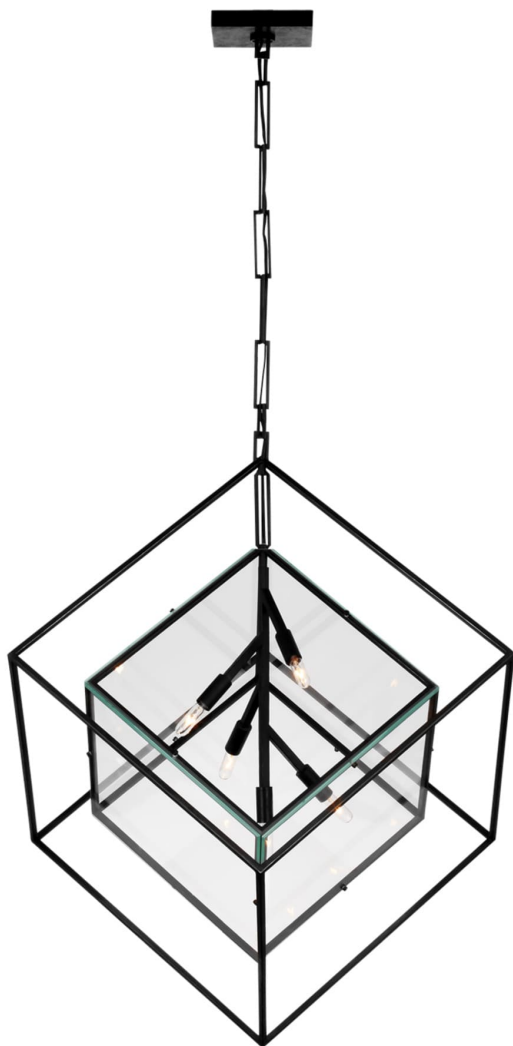

Спецификация    Артикул: KW5025AI-CG

Подвесной светильник

## Cubed X-Large

дизайнер: Kelly Wearstler

Высота: 92.7 см

Ширина: 72.4 см

Навес: 15.2 см квадратный

Цоколь: 5 - E14 Candelabra

Мощность: 6.5 LED B11

IP Рейтинг: IP20 Class I

Вес: 20.4 кг

Отделка: Состаренное железо

Материал абажура: Прозрачное стекло

VISUAL COMFORT & Co.

spb LIGHTING

Санкт-Петербург, Академика Павлова д. 6 к. 1,

ежедневно 10:00 - 20:00

[sales@spblighting.ru](mailto:sales@spblighting.ru)