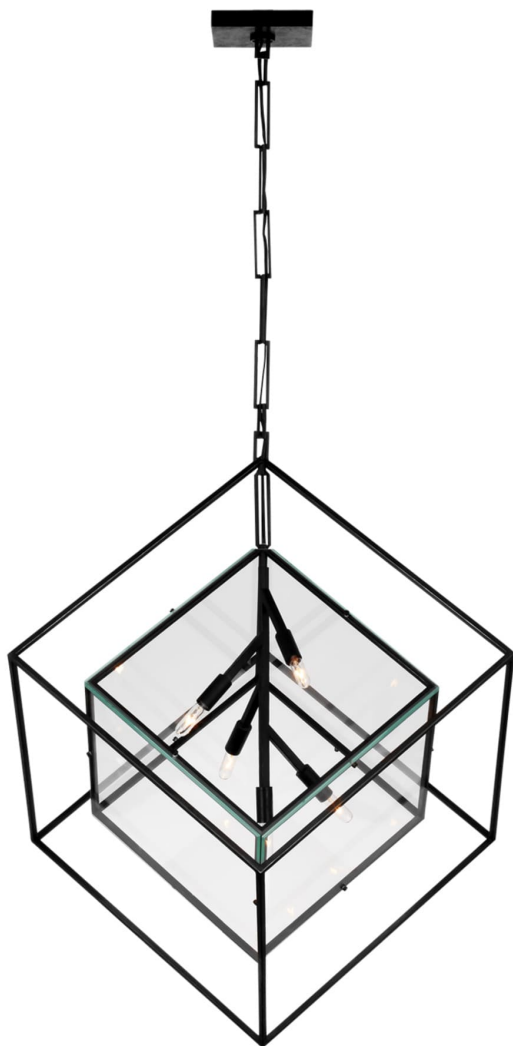

Спецификация    Артикул: KW5025AI-CG

Подвесной светильник

## Cubed X-Large

дизайнер: Kelly Wearstler

Высота: 92.7 см

Ширина: 72.4 см

Навес: 15.2 см квадратный

Цоколь: 5 - E14 Candelabra

Мощность: 6.5 LED B11

IP Рейтинг: IP20 Class I

Вес: 20.4 кг

Отделка: Состаренное железо

Материал абажура: Прозрачное стекло

VISUAL COMFORT & Co.

ГАЛЕРЕЯ СВЕТА SPB LIGHTING

Санкт-Петербург, Академика Павлова д. 6 к. 1

ежедневно 10:00 - 20:00

sales@spblighting.ru    +7 812 4678 588