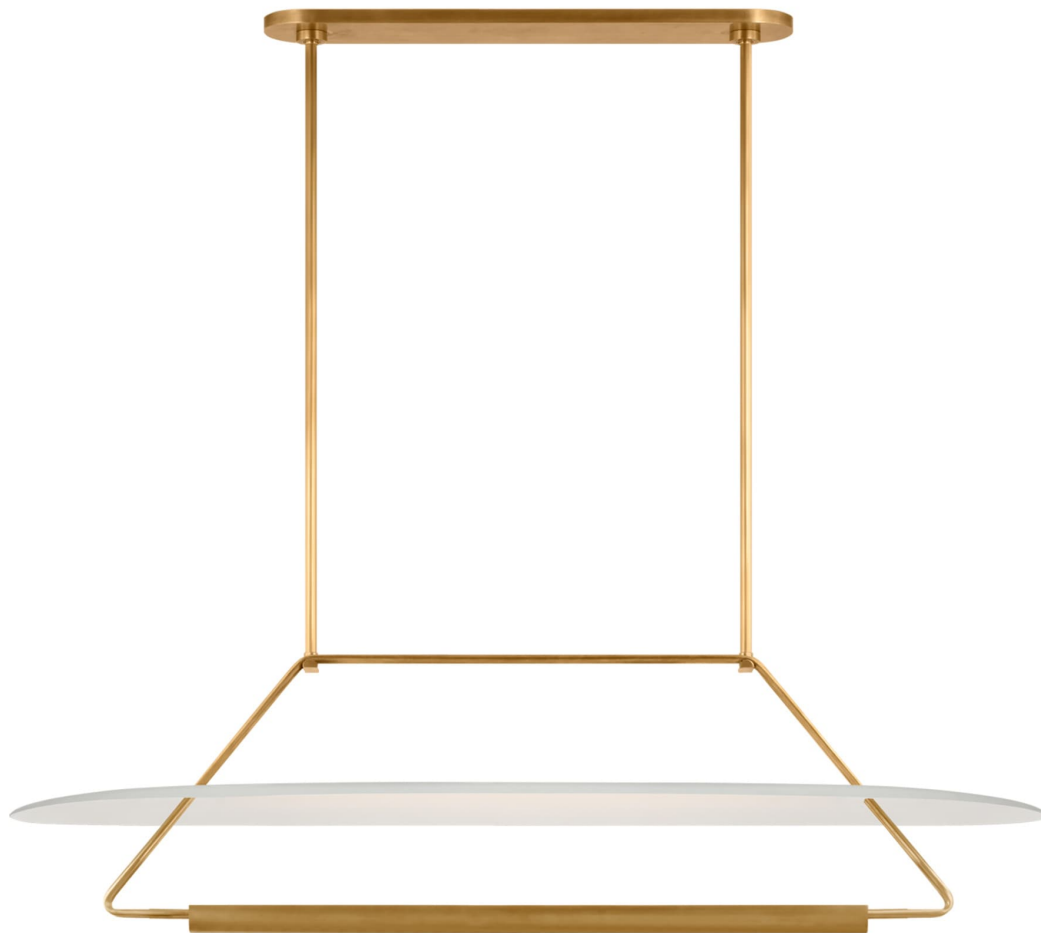

Спецификация Артикул: KW5107AB/WHT

Линейный светильник

Teline 54" Oval Linear

дизайнер: Kelly Wearstler

О/А Высота: 147.3 см

Высота светильника: 35.6 см

Минимальная высота: 50.8 см

Ширина: 137.2 см

Навес: 12.70 x 68.58 cm Oval

Источник света: Dedicated LED

Мощность: 30w (3600lm)

Вес: 14.06 кг

Отделка: Antique-Burnished Brass and Matte White

Материал абажура: No Option

VISUAL COMFORT & Co.

spb LIGHTING