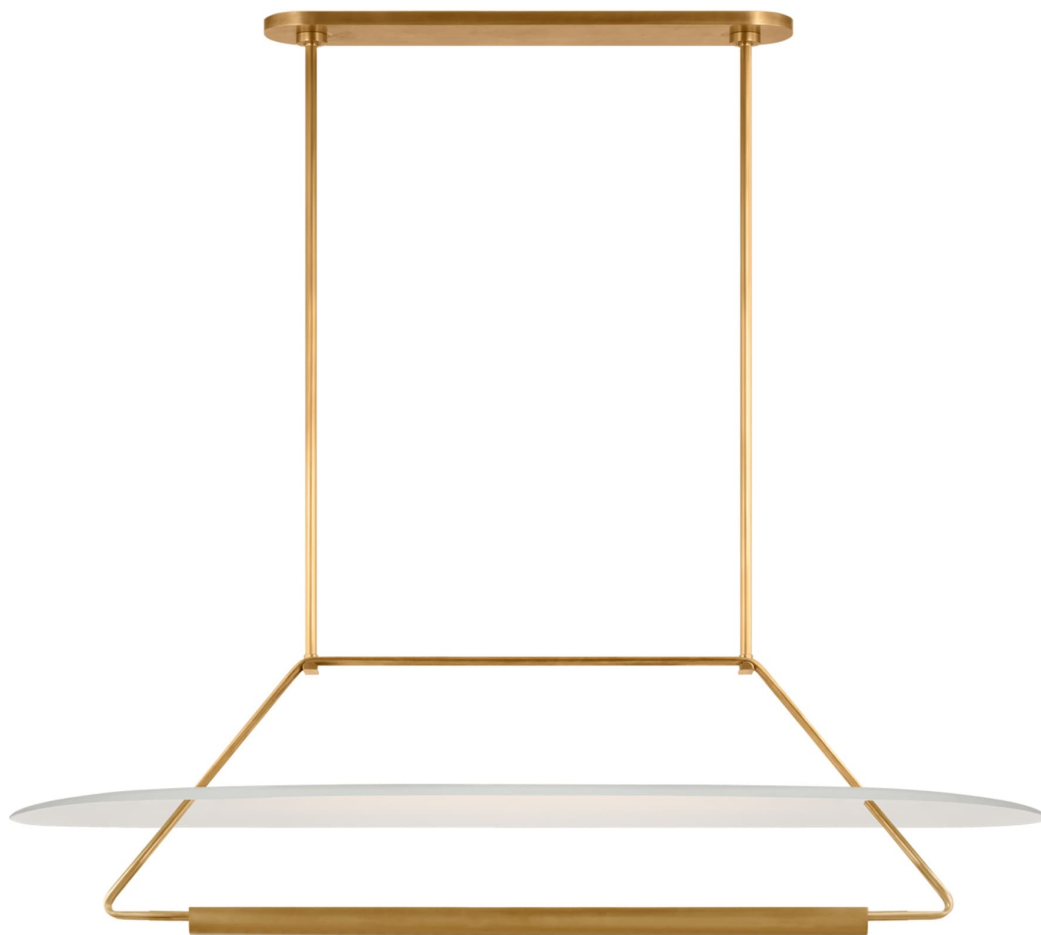

Спецификация    Артикул: KW5107AB/WHT

Линейный светильник

## Teline 54" Oval Linear

дизайнер: Kelly Wearstler

О/А Высота: 147.3 см

Высота светильника: 35.6 см

Минимальная высота: 50.8 см

Ширина: 137.2 см

Навес: 12.70 x 68.58 cm Oval

Источник света: Dedicated LED

Мощность: 30w (3600lm)

Вес: 14.06 кг

Отделка: Antique-Burnished Brass and Matte  
White

Материал абажура: No Option

VISUAL COMFORT & Co.

spb LIGHTING

Санкт-Петербург, Академика Павлова д. 6 к. 1,

ежедневно 10:00 – 20:00