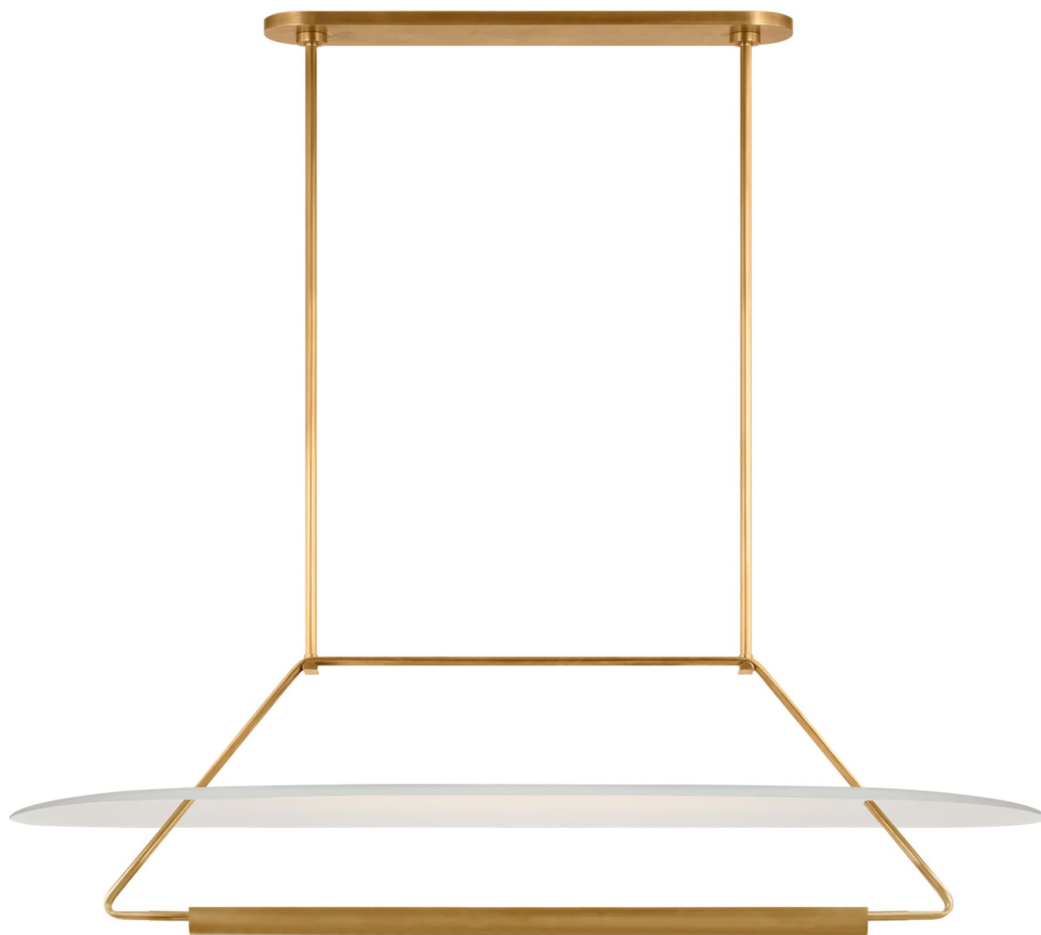

Спецификация    Артикул: KW5107AB/WHT

Линейный светильник

## Teline 54" Oval Linear

дизайнер: Kelly Wearstler

О/А Высота: 147.3 см

Высота светильника: 35.6 см

Минимальная высота: 50.8 см

Ширина: 137.2 см

Навес: 12.70 x 68.58 cm Oval

Источник света: Dedicated LED

Мощность: 30w (3600lm)

Вес: 14.06 кг

Отделка: Antique-Burnished Brass and Matte White

Материал абажура: No Option

VISUAL COMFORT & Co.

spb LIGHTING

Санкт-Петербург, Академика Павлова д. 6 к. 1,

ежедневно 10:00 – 20:00