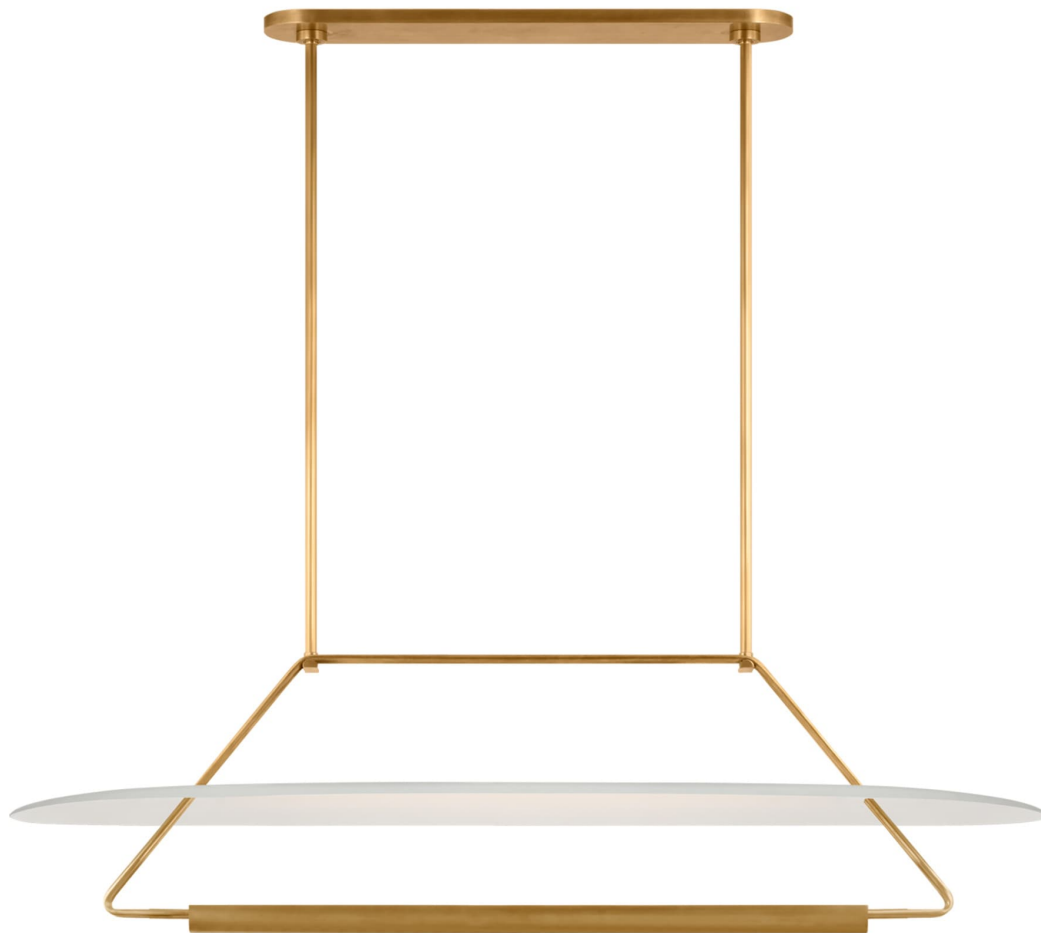

Спецификация Артикул: KW5107AB/WHT

Линейный светильник

Teline 54" Oval Linear

дизайнер: Kelly Wearstler

О/А Высота: 147.3 см

Высота светильника: 35.6 см

Минимальная высота: 50.8 см

Ширина: 137.2 см

Навес: 12.70 x 68.58 cm Oval

Источник света: Dedicated LED

Мощность: 30w (3600lm)

Вес: 14.06 кг

Отделка: Antique-Burnished Brass and Matte
White

Материал абажура: No Option

VISUAL COMFORT & Co.

spb LIGHTING