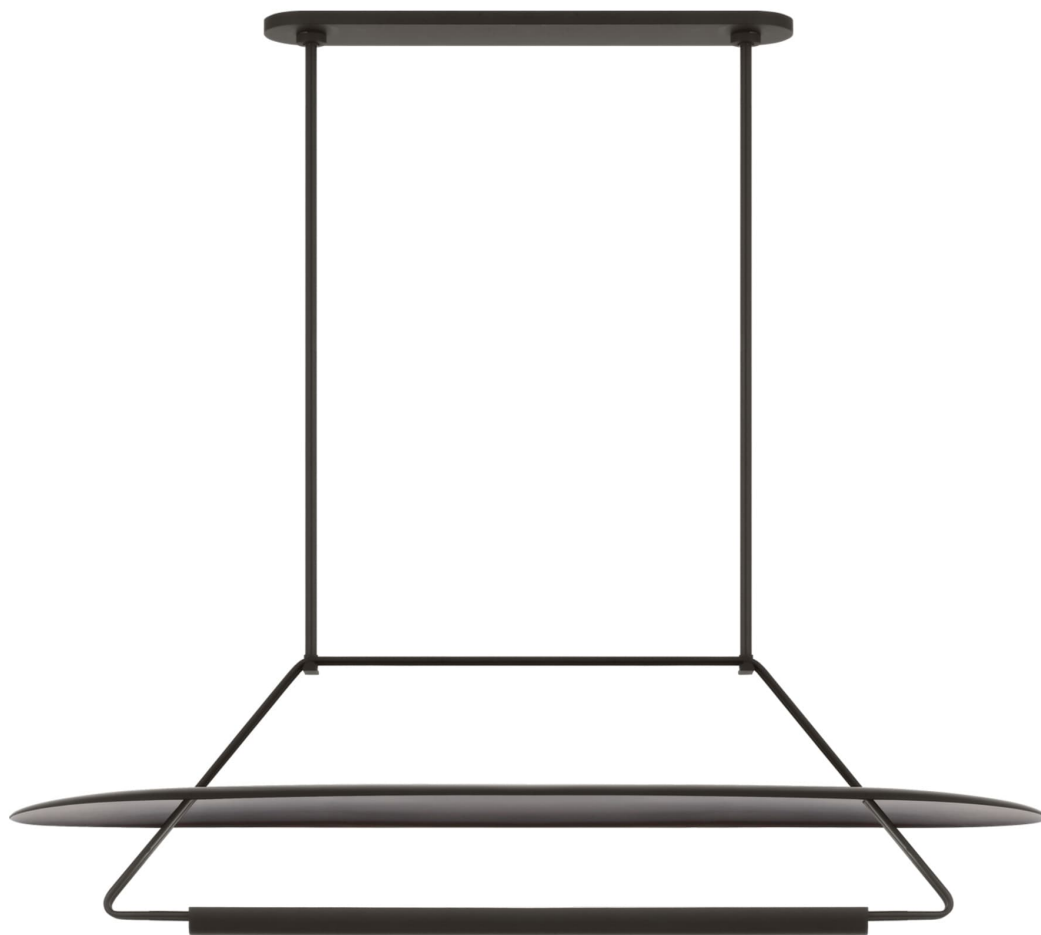

Спецификация Артикул: KW5107BLK

Линейный светильник

Teline 54" Oval Linear

дизайнер: Kelly Wearstler

О/А Высота: 147.3 см

Высота светильника: 35.6 см

Минимальная высота: 50.8 см

Ширина: 137.2 см

Навес: 12.70 x 68.58 cm Oval

Источник света: Dedicated LED

Мощность: 30w (3600lm)

Вес: 14.06 кг

Отделка: Матовый черный

Материал абажура: No Option

VISUAL COMFORT & Co.

spb LIGHTING