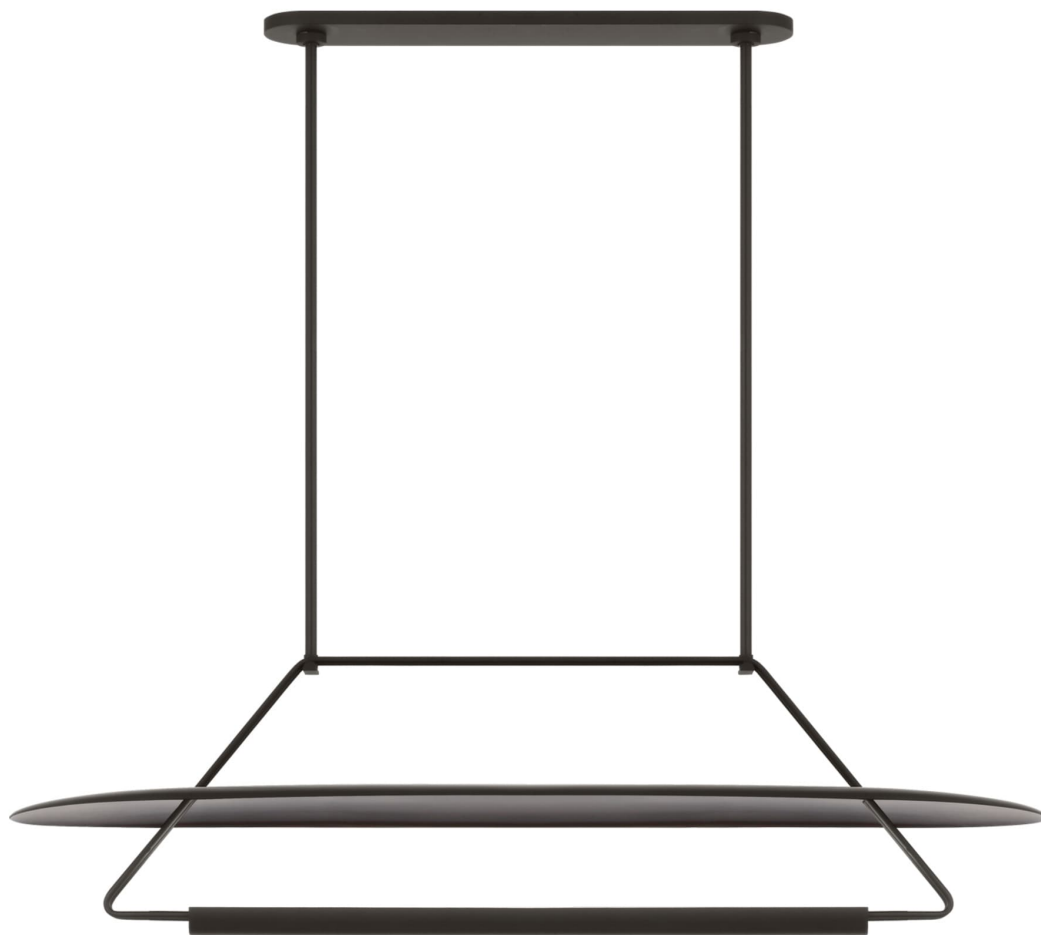

Спецификация    Артикул: KW5107BLK

Линейный светильник

## Teline 54" Oval Linear

дизайнер: Kelly Wearstler

О/А Высота: 147.3 см

Высота светильника: 35.6 см

Минимальная высота: 50.8 см

Ширина: 137.2 см

Навес: 12.70 x 68.58 cm Oval

Источник света: Dedicated LED

Мощность: 30w (3600lm)

Вес: 14.06 кг

Отделка: Матовый черный

Материал абажура: No Option

VISUAL COMFORT & Co.

spb LIGHTING

Санкт-Петербург, Академика Павлова д. 6 к. 1,

ежедневно 10:00 – 20:00