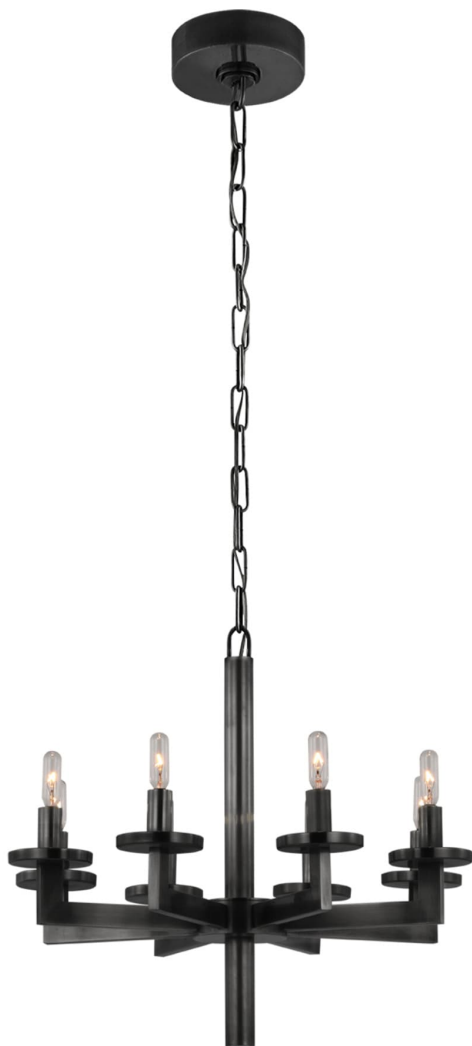

Спецификация    Артикул: KW5200BZ

Люстра

Liaison Single Tier

дизайнер: Kelly Wearstler

Высота светильника: 41.9 см

Ширина: 52.1 см

Навес: 15.2 см круглый

Цоколь: 8 - E14 Candelabra

Мощность: 8 - 60 С

IP Рейтинг: IP20 Class I

Вес: 11.8 кг

Отделка: Бронза

Материал абажура: No Option

VISUAL COMFORT & Co.

spb LIGHTING

Санкт-Петербург, Академика Павлова д. 6 к. 1,