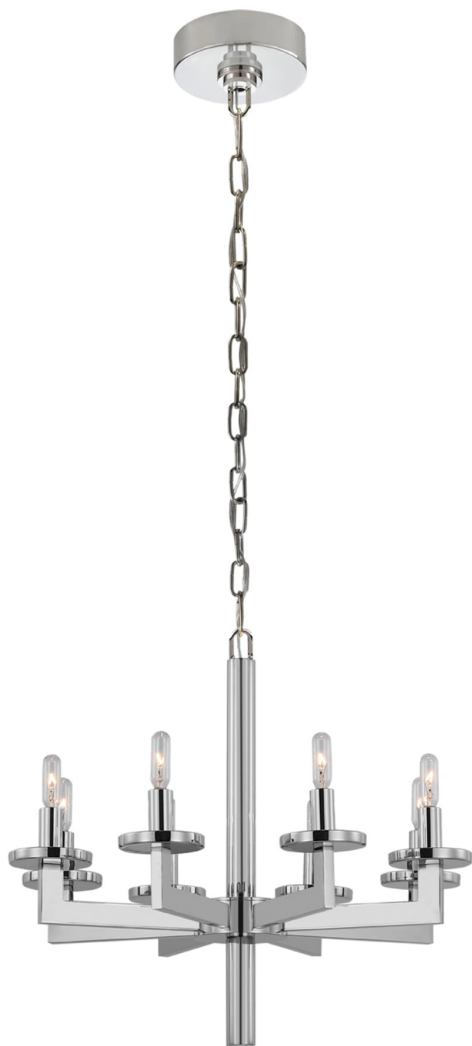

Спецификация    Артикул: KW5200PN

Люстра

## Liaison Single Tier

дизайнер: Kelly Wearstler

Высота светильника: 41.9 см

Ширина: 52.1 см

Навес: 15.2 см круглый

Цоколь: 8 - E14 Candelabra

Мощность: 8 - 60 С

IP Рейтинг: IP20 Class I

Вес: 11.8 кг

Отделка: Полированный никель

Материал абажура: No Option

VISUAL COMFORT & Co.

spb LIGHTING

Санкт-Петербург, Академика Павлова д. 6 к. 1,

ежедневно 10:00 – 20:00

sales@spblighting.ru