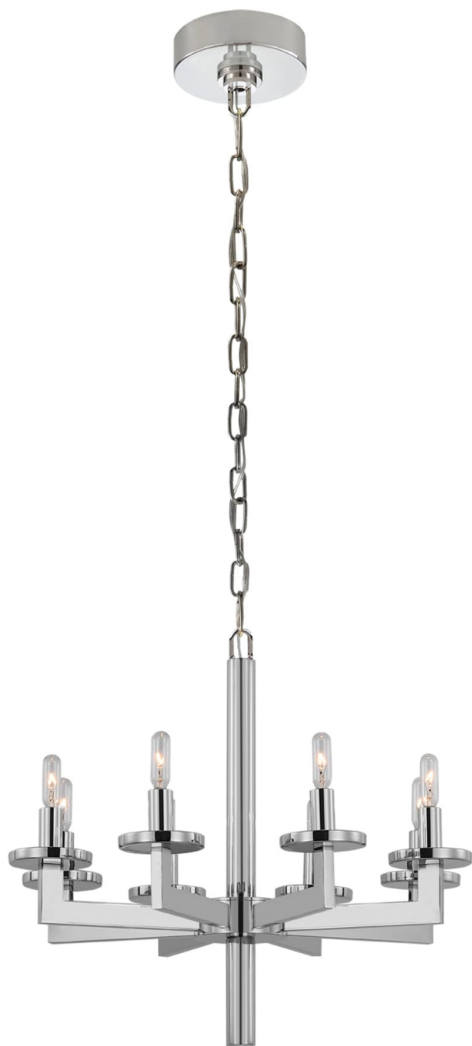

Спецификация Артикул: KW5200PN

Люстра

Liaison Single Tier

дизайнер: Kelly Wearstler

Высота светильника: 41.9 см

Ширина: 52.1 см

Навес: 15.2 см круглый

Цоколь: 8 - E14 Candelabra

Мощность: 8 - 60 С

IP Рейтинг: IP20 Class I

Вес: 11.8 кг

Отделка: Полированный никель

Материал абажура: No Option

VISUAL COMFORT & Co.

spb LIGHTING

Санкт-Петербург, Академика Павлова д. 6 к. 1,