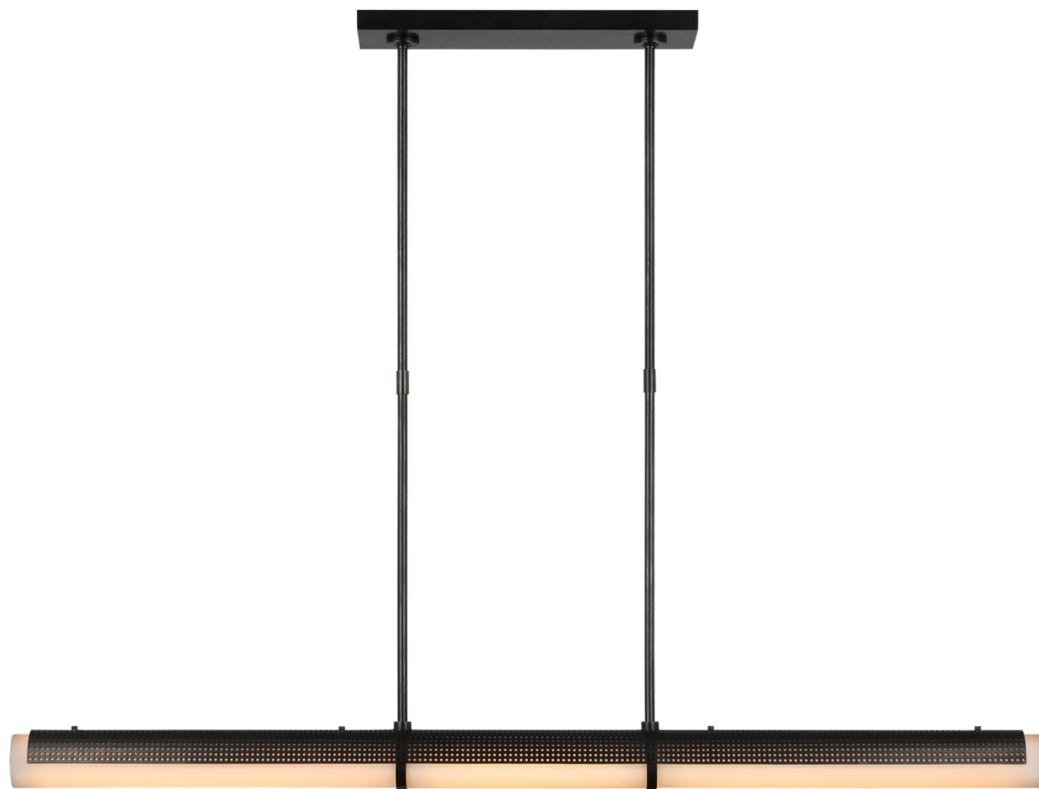

Спецификация

Артикул: KW5225BZ-WG

Линейный светильник

Precision Large

дизайнер: Kelly Wearstler

О/А Высота: 95.9 см

Минимальная высота: 24.8 см

Ширина: 127см x 8.3 см

Навес: 11.4 x 41.9 см прямоугольный

Цоколь: Dedicated LED

Мощность: 30 Вт (2400 лм)

Вес: 9.1 кг

Отделка: Бронза

Материал абажура: Белое стекло

VISUAL COMFORT & Co.

spb LIGHTING

Санкт-Петербург, Академика Павлова д. 6 к. 1,

ежедневно 10:00 – 20:00

sales@spblighting.ru

+7 812 4678 588