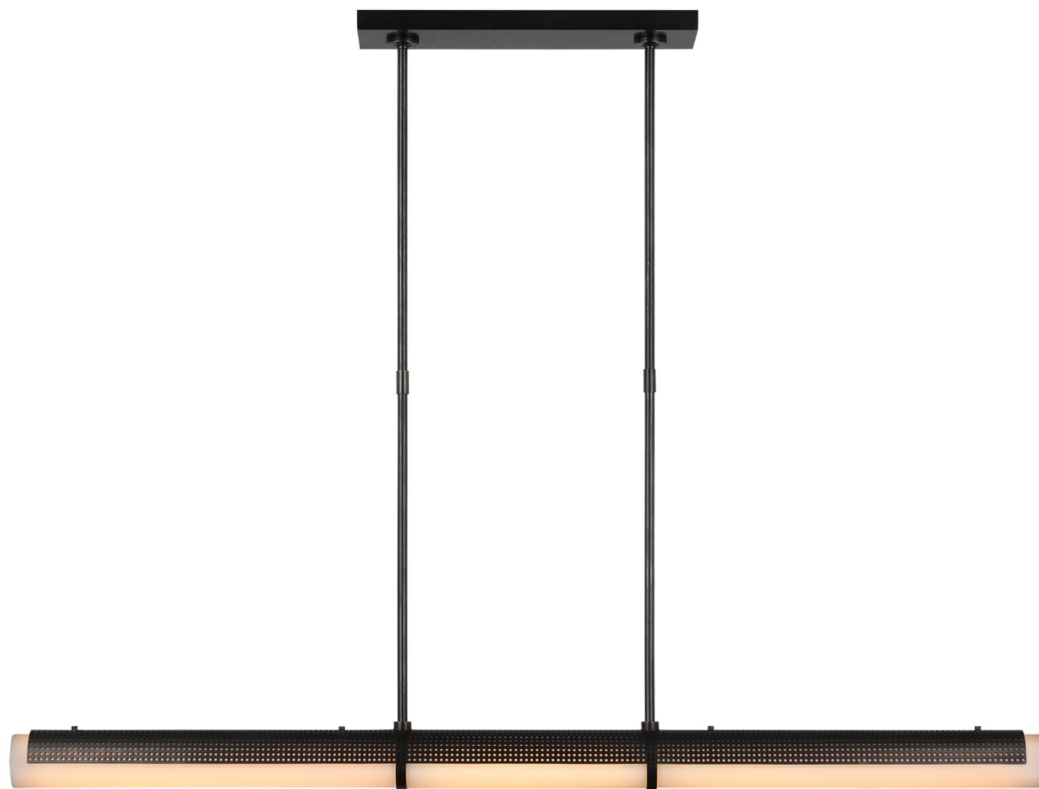

# Спецификация

Артикул: KW5225BZ-WG

Линейный светильник

## Precision Large

дизайнер: Kelly Wearstler

О/А Высота: 95.9 см

Минимальная высота: 24.8 см

Ширина: 127см x 8.3 см

Навес: 11.4 x 41.9 см прямоугольный

Цоколь: Dedicated LED

Мощность: 30 Вт (2400 лм)

Вес: 9.1 кг

Отделка: Бронза

Материал абажура: Белое стекло

VISUAL COMFORT & Co.

spb LIGHTING

Санкт-Петербург, Академика Павлова д. 6 к. 1,

ежедневно 10:00 – 20:00

[sales@spblighting.ru](mailto:sales@spblighting.ru)