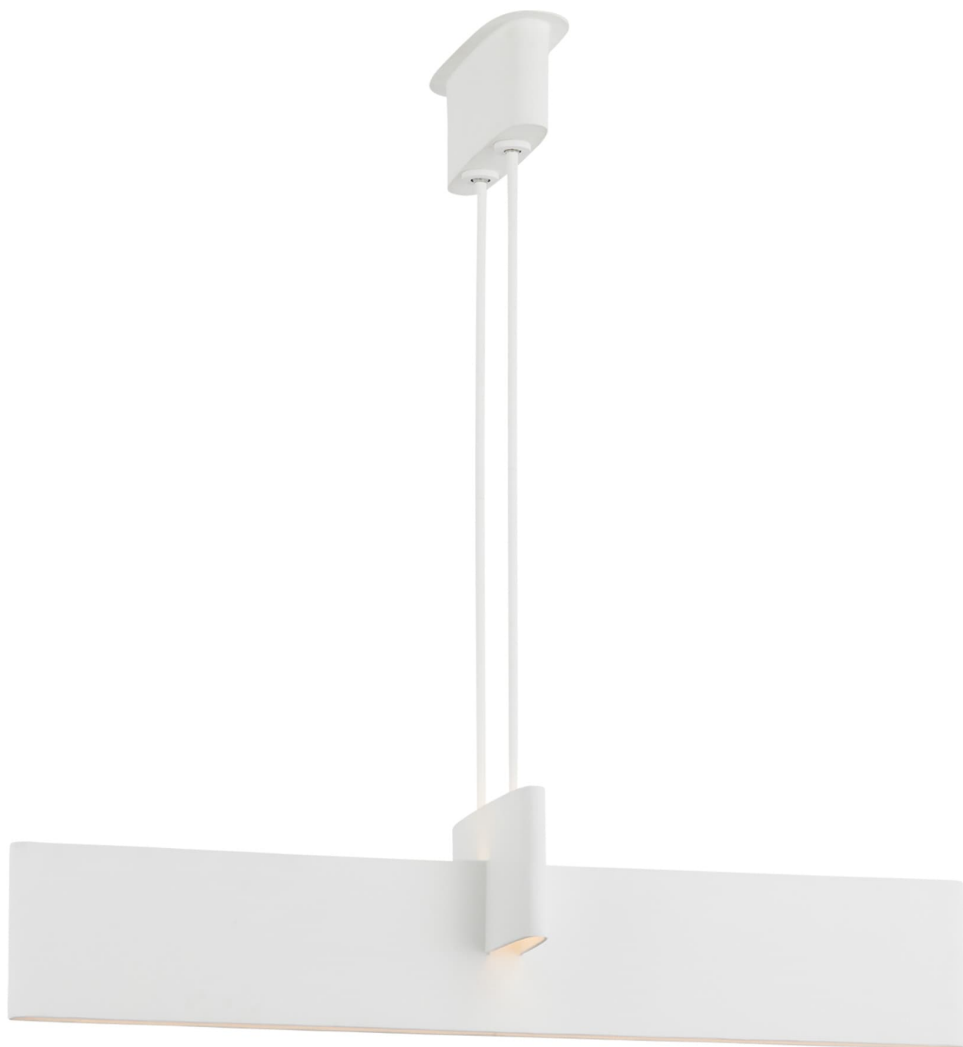

Спецификация Артикул: KW5448MWH

Линейный светильник

Lotura 48'' Intersecting Linear Pendant

дизайнер: Kelly Wearstler

О/А Высота: 142.2 см

Высота светильника: 27.9 см

Минимальная высота: 61 см

Ширина: 121.9 см

Навес: 10.16 x 35.56 cm Oval

Источник света: Dedicated LED

Мощность: 28w (3300lm)

Вес: 16.33 кг

Отделка: Museum White

VISUAL COMFORT & Co.

spb LIGHTING

Санкт-Петербург, Академика Павлова д. 6 к. 1,