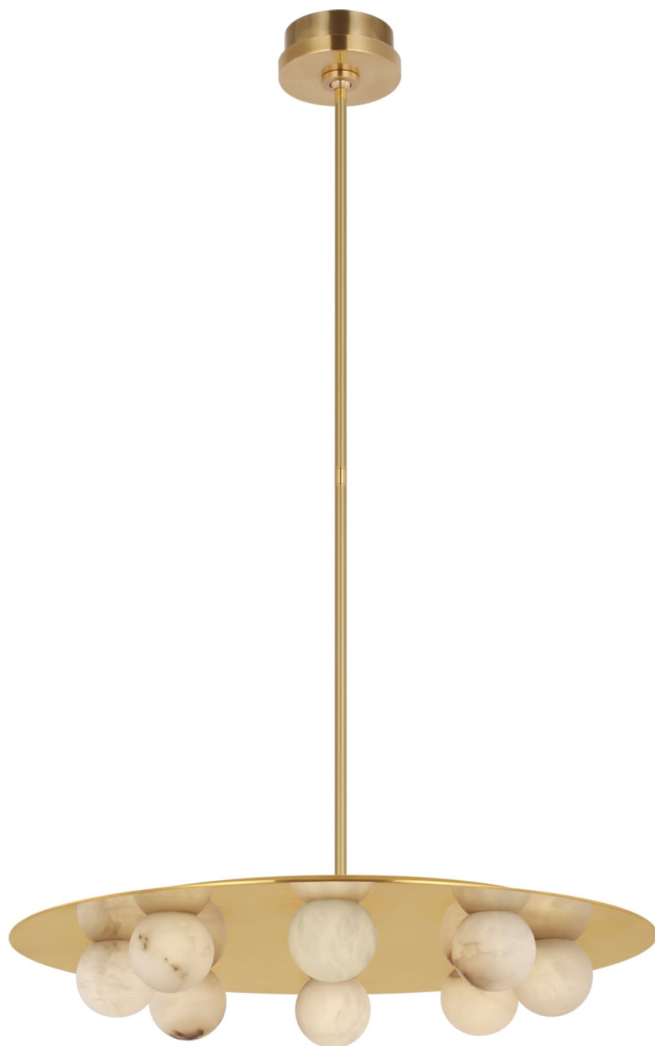

Спецификация Артикул: KW5521MAB-ALB

Люстра

Pertica 24" Eight Light

дизайнер: Kelly Wearstler

О/А Высота: 124.5 см

Высота светильника: 12.7 см

Минимальная высота: 30.5 см

Ширина: 61 см

Навес: 10.16 Round

Источник света: Dedicated LED

Мощность: 28w (3300lm)

Вес: 17.69 кг

Отделка: Mirrored Antique Brass

Материал абажура: Алебастр

VISUAL COMFORT & Co.

spb LIGHTING