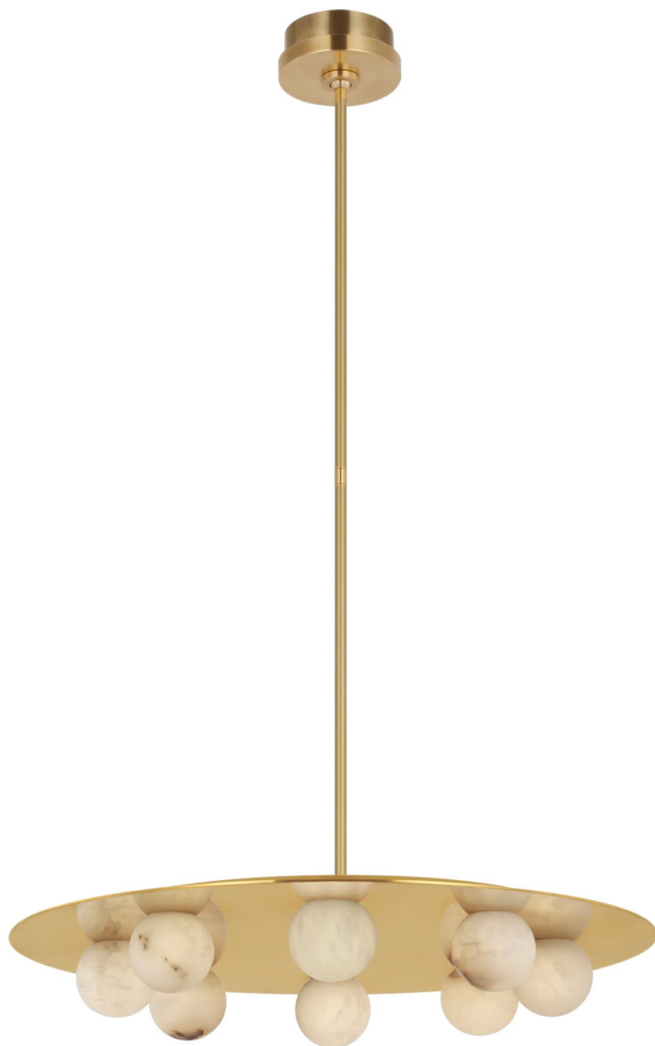

Спецификация Артикул: KW5521MAB-ALB

Люстра

Pertica 24" Eight Light

дизайнер: Kelly Wearstler

О/А Высота: 124.5 см

Высота светильника: 12.7 см

Минимальная высота: 30.5 см

Ширина: 61 см

Навес: 10.16 Round

Источник света: Dedicated LED

Мощность: 28w (3300lm)

Вес: 17.69 кг

Отделка: Mirrored Antique Brass

Материал абажура: Алебастр

VISUAL COMFORT & CO.

spb LIGHTING