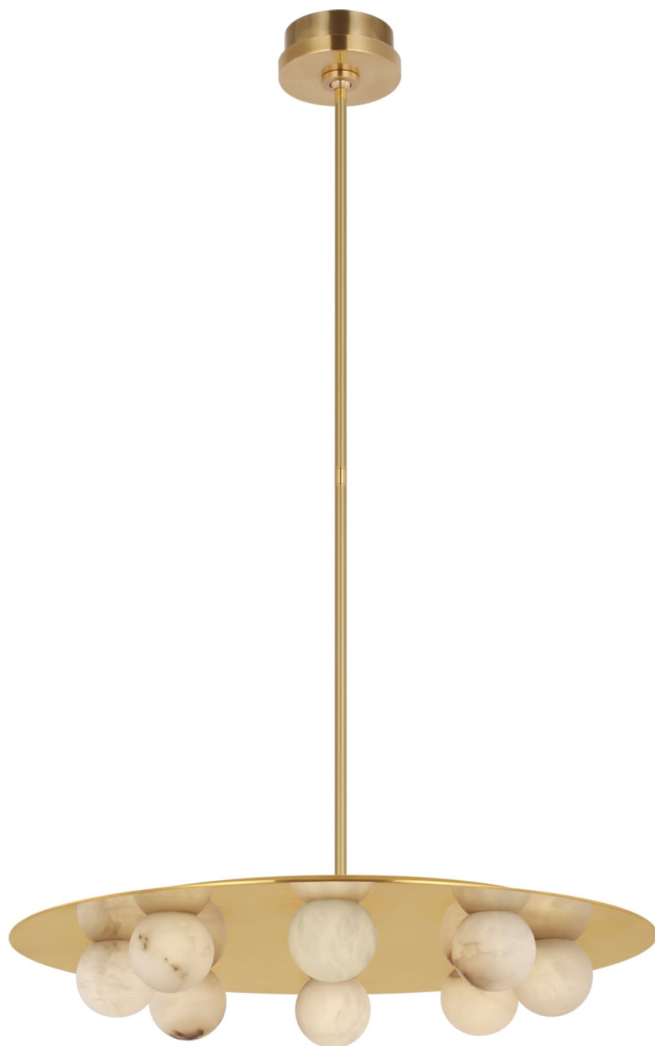

Спецификация    Артикул: KW5521MAB-ALB

Люстра

## Pertica 24" Eight Light

дизайнер: Kelly Wearstler

О/А Высота: 124.5 см

Высота светильника: 12.7 см

Минимальная высота: 30.5 см

Ширина: 61 см

Навес: 10.16 Round

Источник света: Dedicated LED

Мощность: 28w (3300lm)

Вес: 17.69 кг

Отделка: Mirrored Antique Brass

Материал абажура: Алебастр

VISUAL COMFORT & Co.

spb LIGHTING

Санкт-Петербург, Академика Павлова д. 6 к. 1,

ежедневно 10:00 – 20:00