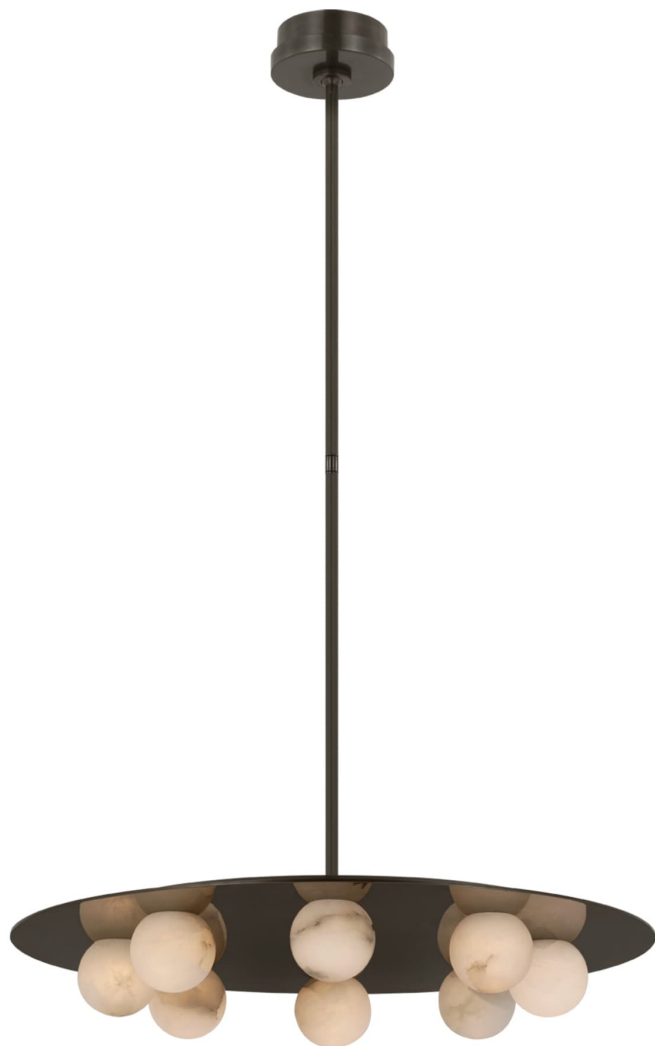

Спецификация Артикул: KW5521MBZ-ALB

Люстра

Pertica 24" Eight Light

дизайнер: Kelly Wearstler

О/А Высота: 124.5 см

Высота светильника: 12.7 см

Минимальная высота: 30.5 см

Ширина: 61 см

Навес: 10.16 Round

Источник света: Dedicated LED

Мощность: 28w (3300lm)

Вес: 17.69 кг

Отделка: Mirrored Bronze

Материал абажура: Алебастр

VISUAL COMFORT & Co.

spb LIGHTING