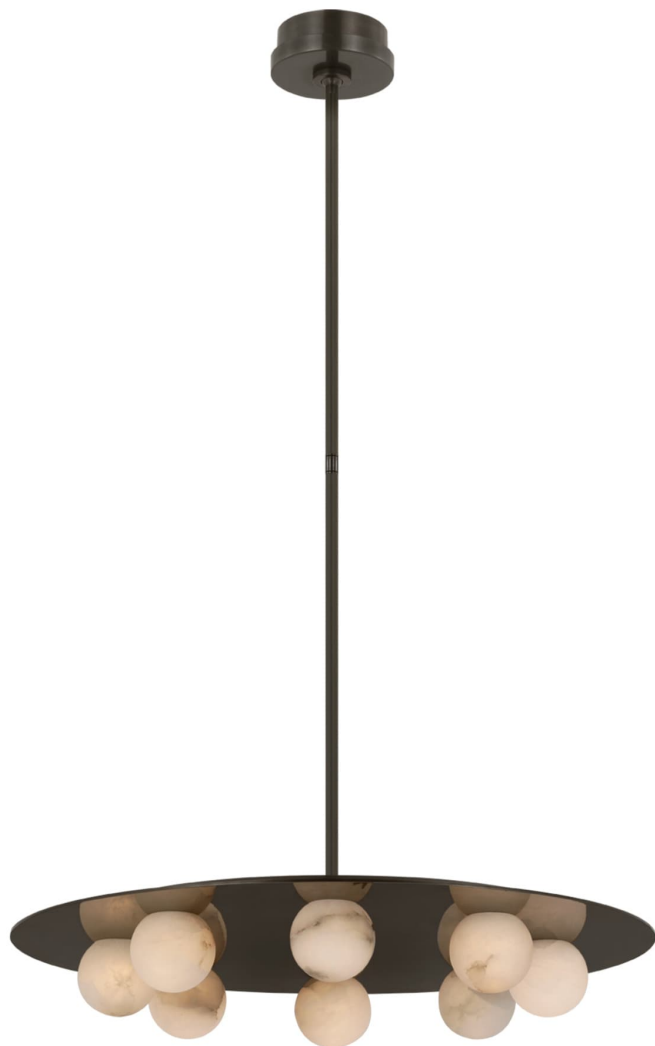

Спецификация    Артикул: KW5521MBZ-ALB

Люстра

## Pertica 24" Eight Light

дизайнер: Kelly Wearstler

О/А Высота: 124.5 см

Высота светильника: 12.7 см

Минимальная высота: 30.5 см

Ширина: 61 см

Навес: 10.16 Round

Источник света: Dedicated LED

Мощность: 28w (3300lm)

Вес: 17.69 кг

Отделка: Mirrored Bronze

Материал абажура: Алебастр

VISUAL COMFORT & Co.

spb LIGHTING

Санкт-Петербург, Академика Павлова д. 6 к. 1,

ежедневно 10:00 – 20:00