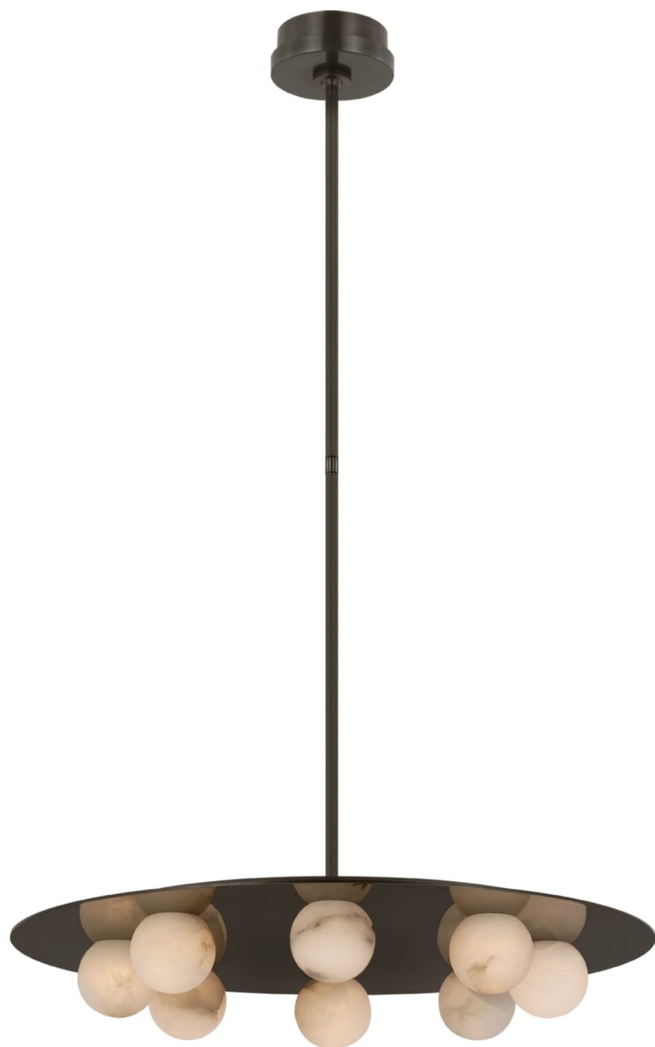

Спецификация Артикул: KW5521MBZ-ALB

Люстра

Pertica 24" Eight Light

дизайнер: Kelly Wearstler

О/А Высота: 124.5 см

Высота светильника: 12.7 см

Минимальная высота: 30.5 см

Ширина: 61 см

Навес: 10.16 Round

Источник света: Dedicated LED

Мощность: 28w (3300lm)

Вес: 17.69 кг

Отделка: Mirrored Bronze

Материал абажура: Алебастр

VISUAL COMFORT & Co.

spb LIGHTING