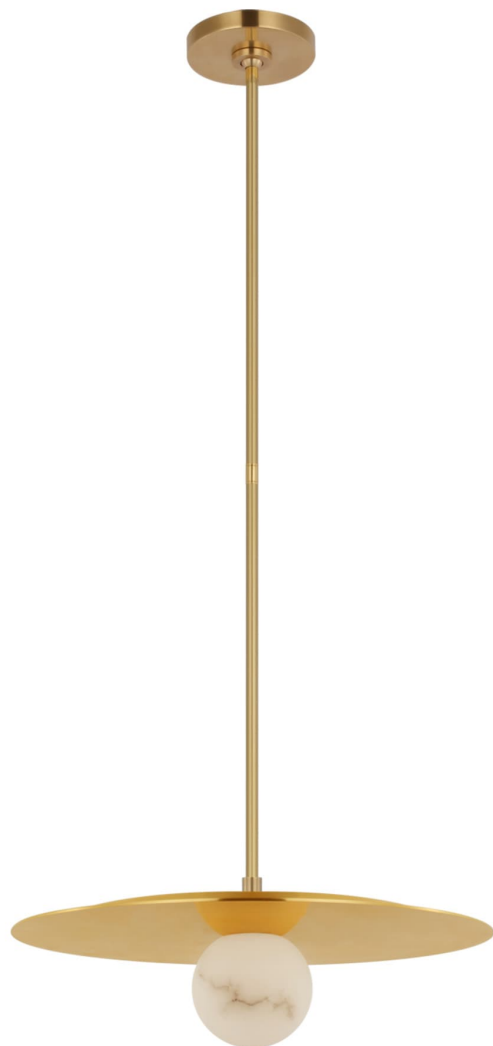

Спецификация

Артикул: KW5526MAB-ALB

Подвесной светильник

Pertica 18" Disc

дизайнер: Kelly Wearstler

О/А Высота: 125.1 см

Минимальная высота: 32.4 см

Ширина: 45.7 см

Навес: 12.7 см круглый

Цоколь: Dedicated LED

Мощность: 6 Вт (700 лм)

Вес: 8.2 кг

Отделка: Mirrored Antique Brass

Материал абажура: Алебастр

VISUAL COMFORT & Co.

spb LIGHTING