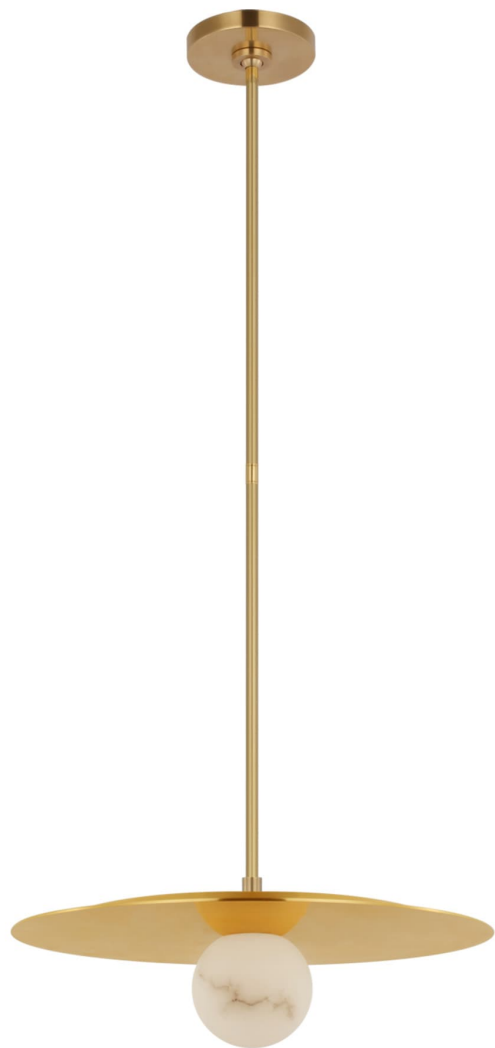

Спецификация

Артикул: KW5526MAB-ALB

Подвесной светильник

Pertica 18" Disc

дизайнер: Kelly Wearstler

О/А Высота: 125.1 см

Минимальная высота: 32.4 см

Ширина: 45.7 см

Навес: 12.7 см круглый

Цоколь: Dedicated LED

Мощность: 6 Вт (700 лм)

Вес: 8.2 кг

Отделка: Mirrored Antique Brass

Материал абажура: Алебастр

VISUAL COMFORT & Co.

spb LIGHTING