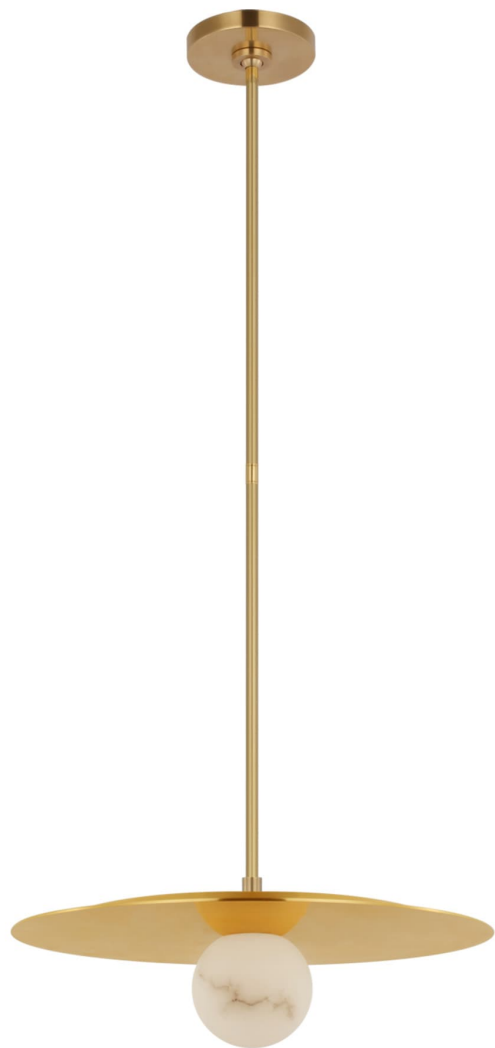

# Спецификация

Артикул: KW5526MAB-ALB

Подвесной светильник

## Pertica 18" Disc

дизайнер: Kelly Wearstler

О/А Высота: 125.1 см

Минимальная высота: 32.4 см

Ширина: 45.7 см

Навес: 12.7 см круглый

Цоколь: Dedicated LED

Мощность: 6 Вт (700 лм)

Вес: 8.2 кг

Отделка: Mirrored Antique Brass

Материал абажура: Алебастр

VISUAL COMFORT & Co.

spb LIGHTING

Санкт-Петербург, Академика Павлова д. 6 к. 1,

ежедневно 10:00 – 20:00

[sales@spblighting.ru](mailto:sales@spblighting.ru)