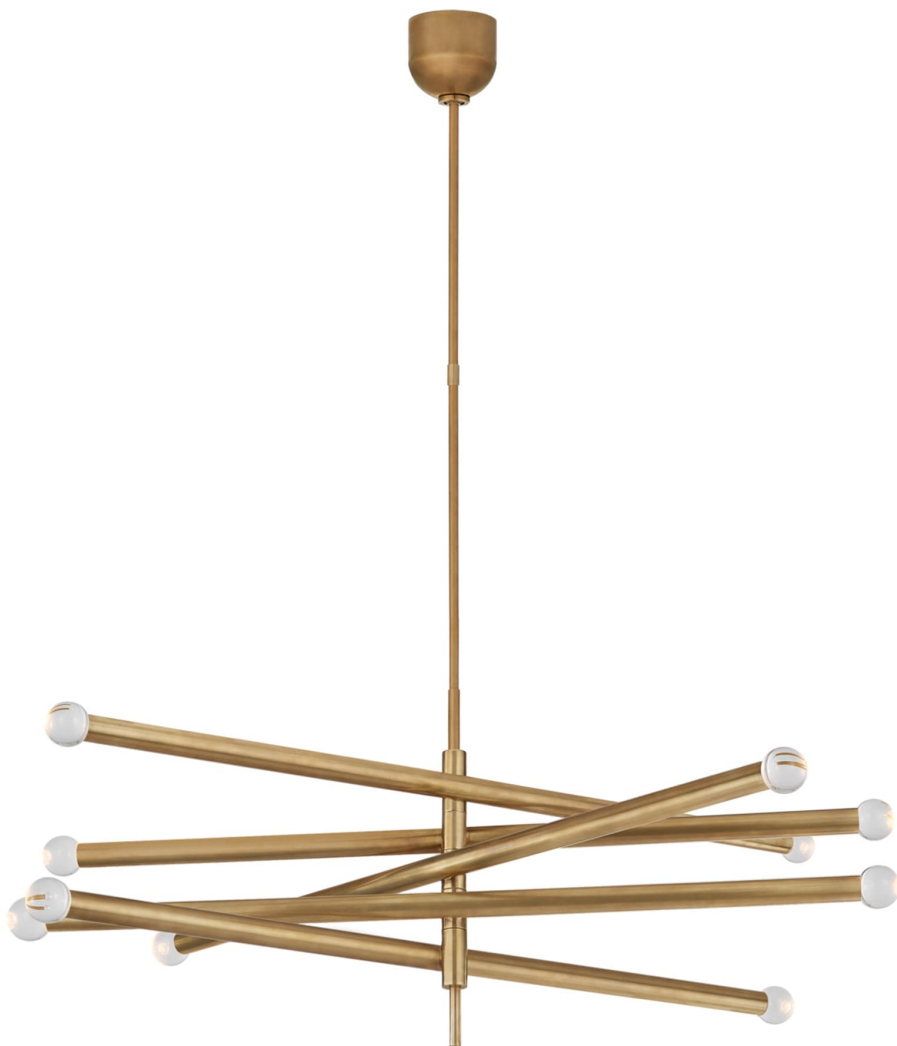

Спецификация Артикул: KW5587AB-CG

VISUAL COMFORT & Co.

ГАЛЕРЕЯ СВЕТА SPB LIGHTING

Люстра

Rousseau Grande Ten Light Articulating

дизайнер: Kelly Wearstler

Высота: 136.5 см

Минимальная высота: 63.5 см

Ширина: 127 см

Навес: 12.7 см круглый

Цоколь: Dedicated LED

Мощность: 45 Вт (5400 лм)

Вес: 11.3 кг

Отделка: Полированная под старину латунь

Материал абажура: Прозрачное стекло

Санкт-Петербург, ДЦ «Design District DAA»,
Красногвардейская площадь 3Е, 1 этаж,
главный вход, ежедневно 11:00 – 20:00
sales@spblighting.ru +7 812 4678 588