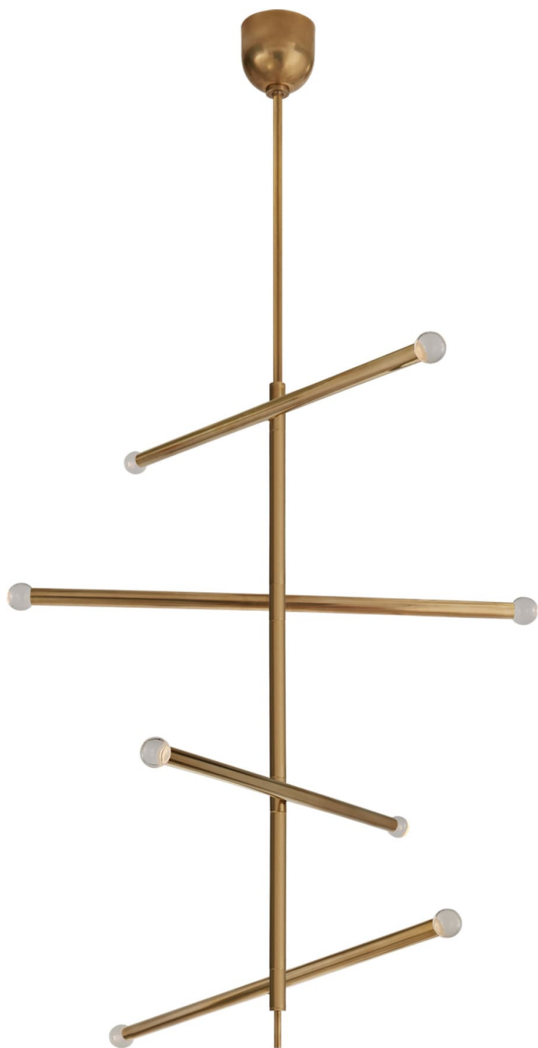

Спецификация Артикул: KW5593AB-CG

Люстра

Rousseau Large Articulating

дизайнер: Kelly Wearstler

О/А Высота: 215.9 см

Минимальная высота: 165.1 см

Ширина: 7.6 - 121.9 см

Навес: 12.7 см круглый

Цоколь: Dedicated LED

Мощность: 35 Вт (4200 лм)

Вес: 10.4 кг

Отделка: Полированная под старину латунь

Материал абажура: Прозрачное стекло

VISUAL COMFORT & CO.

spb LIGHTING

Санкт-Петербург, Академика Павлова д. 6 к. 1,