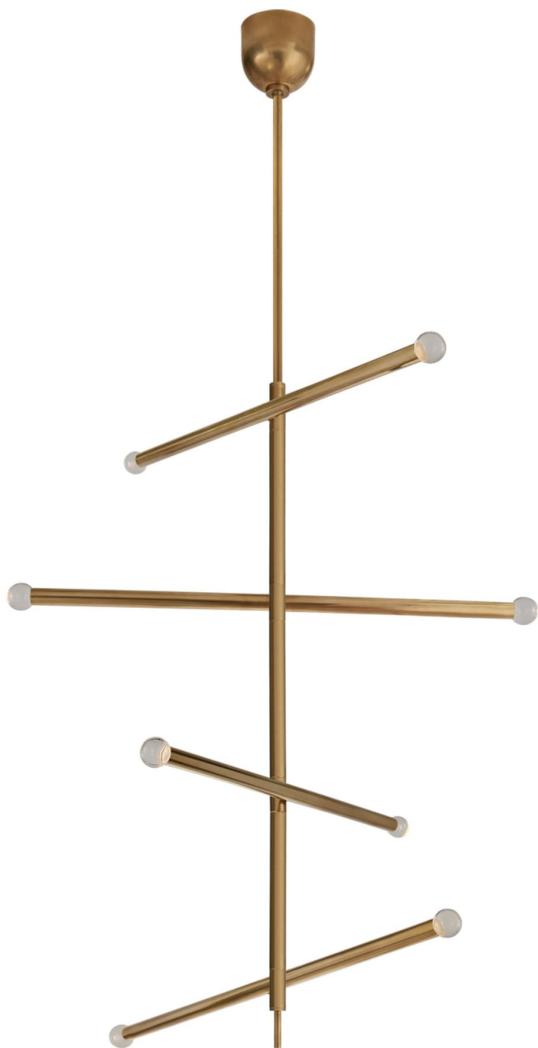

Спецификация    Артикул: KW5593AB-CG

Люстра

## Rousseau Large Articulating

дизайнер: Kelly Wearstler

О/А Высота: 215.9 см

Минимальная высота: 165.1 см

Ширина: 7.6 - 121.9 см

Навес: 12.7 см круглый

Цоколь: Dedicated LED

Мощность: 35 Вт (4200 лм)

Вес: 10.4 кг

Отделка: Полированная под старину латунь

Материал абажура: Прозрачное стекло

VISUAL COMFORT & CO.

spb LIGHTING

Санкт-Петербург, Академика Павлова д. 6 к. 1,

ежедневно 10:00 – 20:00

[sales@spblighting.ru](mailto:sales@spblighting.ru)