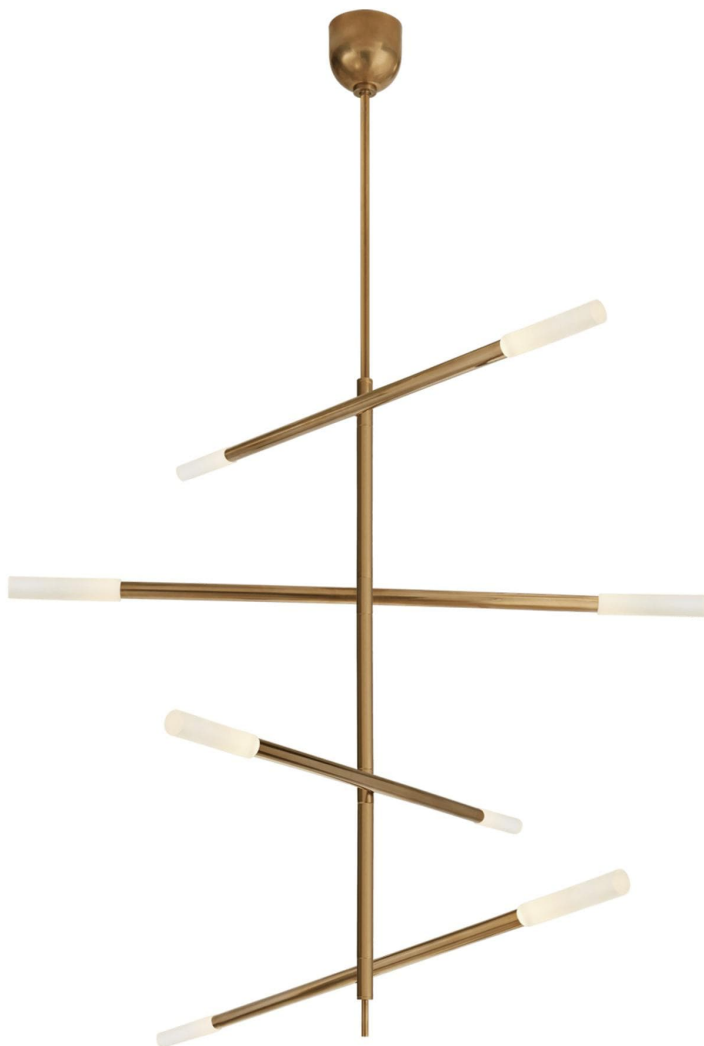

Спецификация    Артикул: KW5593AB-EC

Люстра

## Rousseau Large Articulating

дизайнер: Kelly Wearstler

О/А Высота: 215.9 см

Минимальная высота: 165.1 см

Ширина: 7.6 - 121.9 см

Навес: 12.7 см круглый

Цоколь: Dedicated LED

Мощность: 35 Вт (4200 лм)

Вес: 10.4 кг

Отделка: Полированная под старину латунь

Материал абажура: Etched Crystal

VISUAL COMFORT & CO.

spb LIGHTING

Санкт-Петербург, Академика Павлова д. 6 к. 1,

ежедневно 10:00 – 20:00

[sales@spblighting.ru](mailto:sales@spblighting.ru)