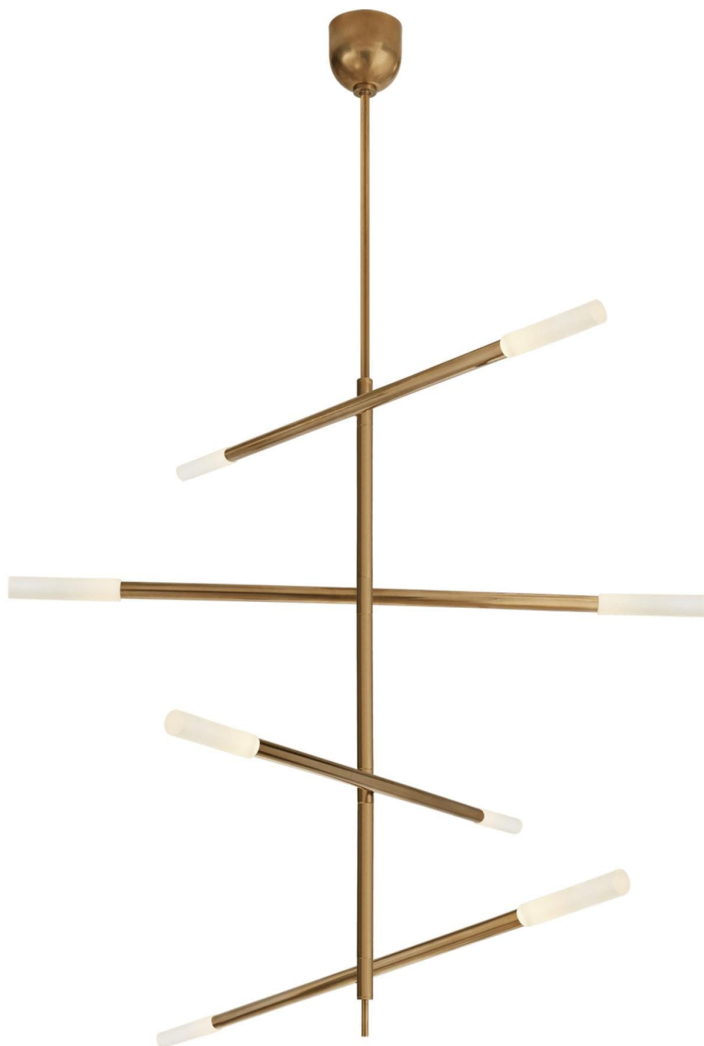

Спецификация Артикул: KW5593AB-EC

Люстра

Rousseau Large Articulating

дизайнер: Kelly Wearstler

О/А Высота: 215.9 см

Минимальная высота: 165.1 см

Ширина: 7.6 - 121.9 см

Навес: 12.7 см круглый

Цоколь: Dedicated LED

Мощность: 35 Вт (4200 лм)

Вес: 10.4 кг

Отделка: Полированная под старину латунь

Материал абажура: Etched Crystal

VISUAL COMFORT & CO.

spb LIGHTING

Санкт-Петербург, Академика Павлова д. 6 к. 1,