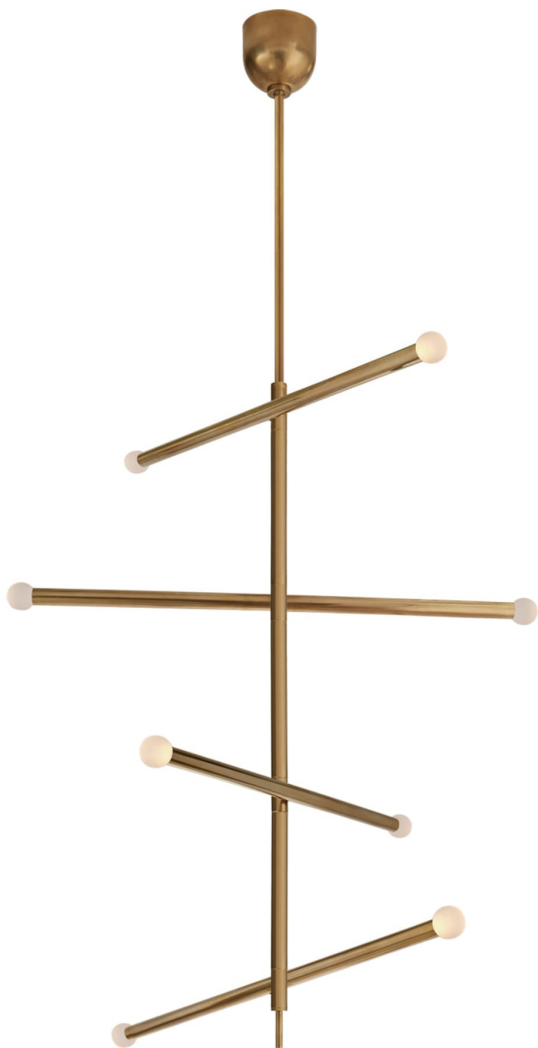

Спецификация Артикул: KW5593AB-ECG

Люстра

Rousseau Large Articulating

дизайнер: Kelly Wearstler

О/А Высота: 215.9 см

Минимальная высота: 165.1 см

Ширина: 7.6 - 121.9 см

Навес: 12.7 см круглый

Цоколь: Dedicated LED

Мощность: 35 Вт (4200 лм)

Вес: 10.4 кг

Отделка: Полированная под старину латунь

Материал абажура: Etched Crystal Orb

VISUAL COMFORT & CO.

spb LIGHTING

Санкт-Петербург, Академика Павлова д. 6 к. 1,