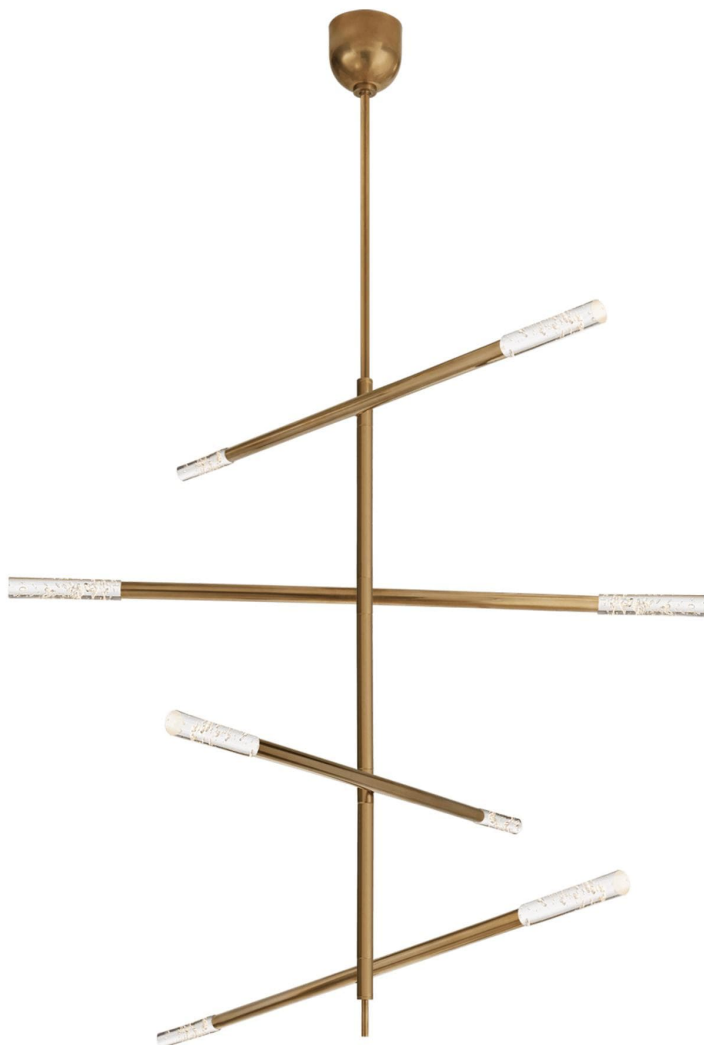

Спецификация    Артикул: KW5593AB-SG

Люстра

## Rousseau Large Articulating

дизайнер: Kelly Wearstler

О/А Высота: 215.9 см

Минимальная высота: 165.1 см

Ширина: 7.6 - 121.9 см

Навес: 12.7 см круглый

Цоколь: Dedicated LED

Мощность: 35 Вт (4200 лм)

Вес: 10.4 кг

Отделка: Полированная под старину латунь

Материал абажура: Текстурированное  
стекло

VISUAL COMFORT & Co.

spb LIGHTING

Санкт-Петербург, Академика Павлова д. 6 к. 1,  
ежедневно 10:00 - 20:00  
sales@spblighting.ru    +7 812 4678 588