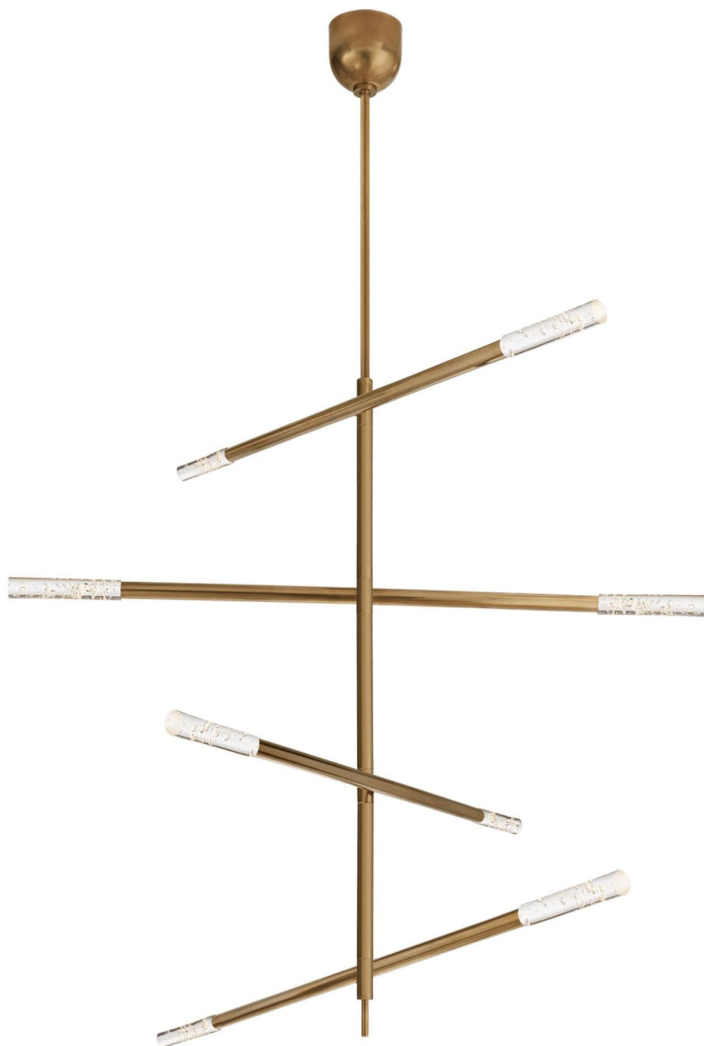

Спецификация    Артикул: KW5593AB-SG

Люстра

## Rousseau Large Articulating

дизайнер: Kelly Wearstler

О/А Высота: 215.9 см

Минимальная высота: 165.1 см

Ширина: 7.6 - 121.9 см

Навес: 12.7 см круглый

Цоколь: Dedicated LED

Мощность: 35 Вт (4200 лм)

Вес: 10.4 кг

Отделка: Полированная под старину латунь

Материал абажура: Текстурированное  
стекло

VISUAL COMFORT & Co.

spb LIGHTING

Санкт-Петербург, Академика Павлова д. 6 к. 1,  
ежедневно 10:00 - 20:00  
sales@spblighting.ru    +7 812 4678 588