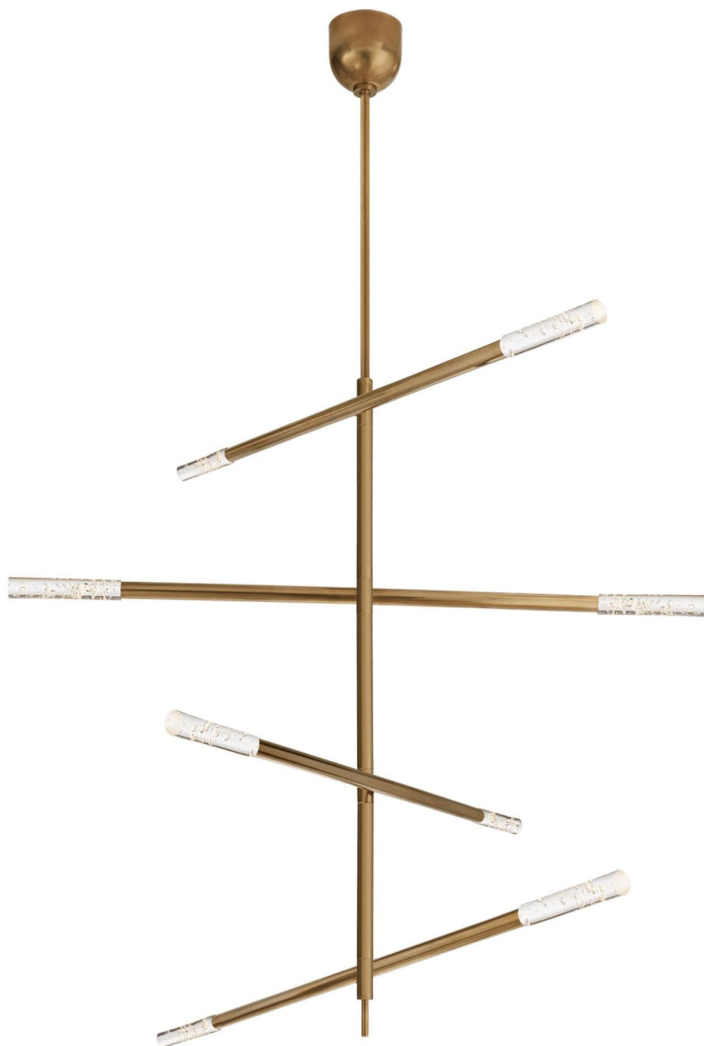

Спецификация Артикул: KW5593AB-SG

Люстра

Rousseau Large Articulating

дизайнер: Kelly Wearstler

О/А Высота: 215.9 см

Минимальная высота: 165.1 см

Ширина: 7.6 - 121.9 см

Навес: 12.7 см круглый

Цоколь: Dedicated LED

Мощность: 35 Вт (4200 лм)

Вес: 10.4 кг

Отделка: Полированная под старину латунь

Материал абажура: Текстурированное
стекло

VISUAL COMFORT & Co.

spb LIGHTING

Санкт-Петербург, Академика Павлова д. 6 к. 1,
ежедневно 10:00 - 20:00
sales@spblighting.ru +7 812 4678 588