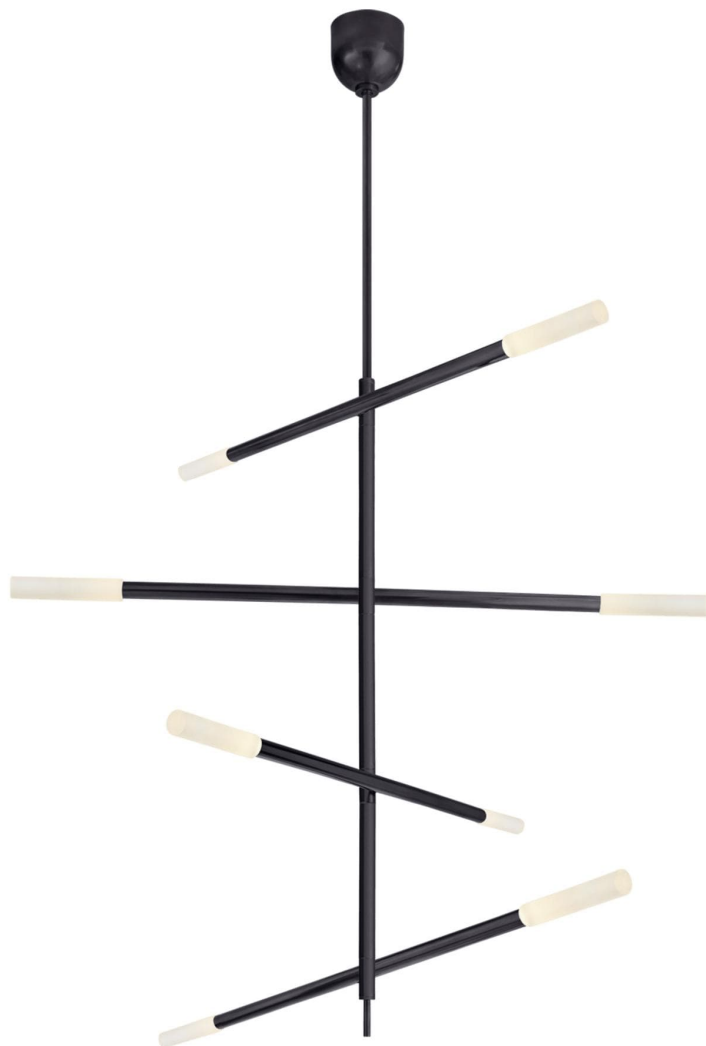

Спецификация    Артикул: KW5593BZ-EC

Люстра

## Rousseau Large Articulating

дизайнер: Kelly Wearstler

О/А Высота: 215.9 см

Минимальная высота: 165.1 см

Ширина: 7.6 - 121.9 см

Навес: 12.7 см круглый

Цоколь: Dedicated LED

Мощность: 35 Вт (4200 лм)

Вес: 10.4 кг

Отделка: Бронза

Материал абажура: Etched Crystal

VISUAL COMFORT & Co.

spb LIGHTING

Санкт-Петербург, Академика Павлова д. 6 к. 1,

ежедневно 10:00 - 20:00

[sales@spblighting.ru](mailto:sales@spblighting.ru)