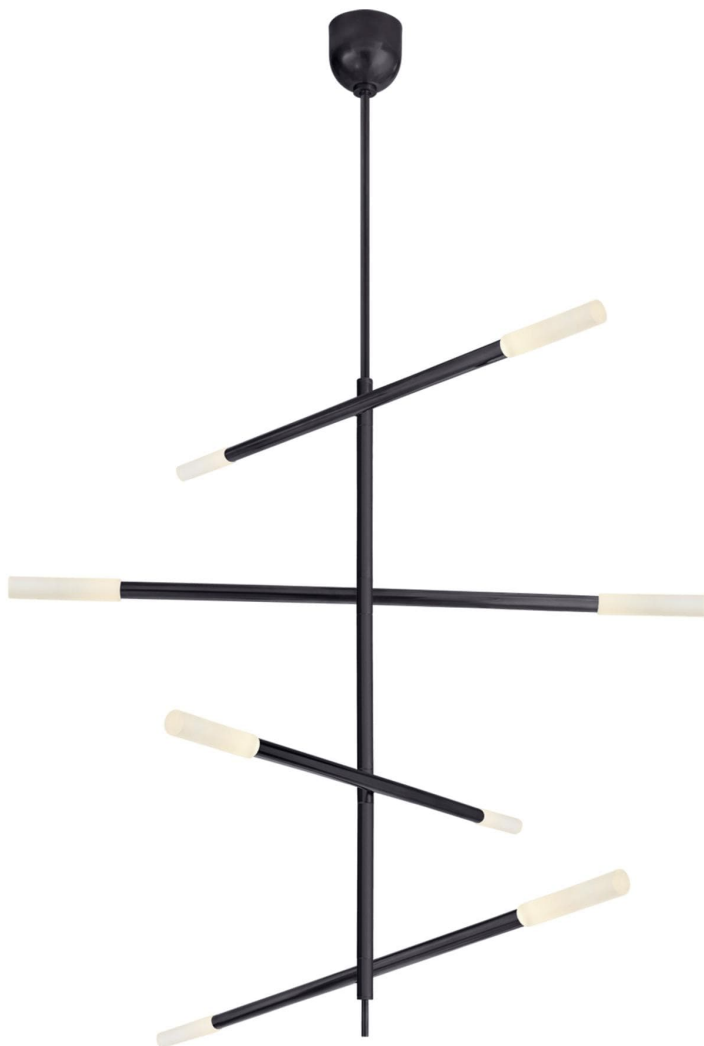

Спецификация    Артикул: KW5593BZ-EC

Люстра

## Rousseau Large Articulating

дизайнер: Kelly Wearstler

О/А Высота: 215.9 см

Минимальная высота: 165.1 см

Ширина: 7.6 - 121.9 см

Навес: 12.7 см круглый

Цоколь: Dedicated LED

Мощность: 35 Вт (4200 лм)

Вес: 10.4 кг

Отделка: Бронза

Материал абажура: Etched Crystal

VISUAL COMFORT & Co.

spb LIGHTING

Санкт-Петербург, Академика Павлова д. 6 к. 1,

ежедневно 10:00 - 20:00

[sales@spblighting.ru](mailto:sales@spblighting.ru)