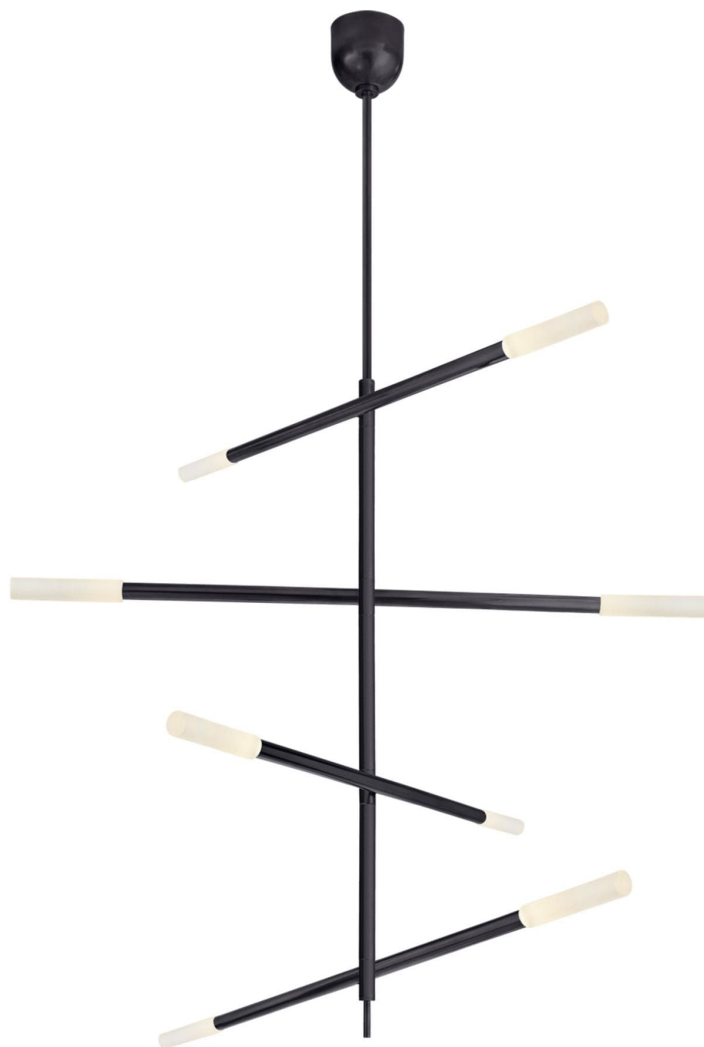

Спецификация Артикул: KW5593BZ-EC

Люстра

Rousseau Large Articulating

дизайнер: Kelly Wearstler

О/А Высота: 215.9 см

Минимальная высота: 165.1 см

Ширина: 7.6 - 121.9 см

Навес: 12.7 см круглый

Цоколь: Dedicated LED

Мощность: 35 Вт (4200 лм)

Вес: 10.4 кг

Отделка: Бронза

Материал абажура: Etched Crystal

VISUAL COMFORT & CO.

spb LIGHTING

Санкт-Петербург, Академика Павлова д. 6 к. 1,