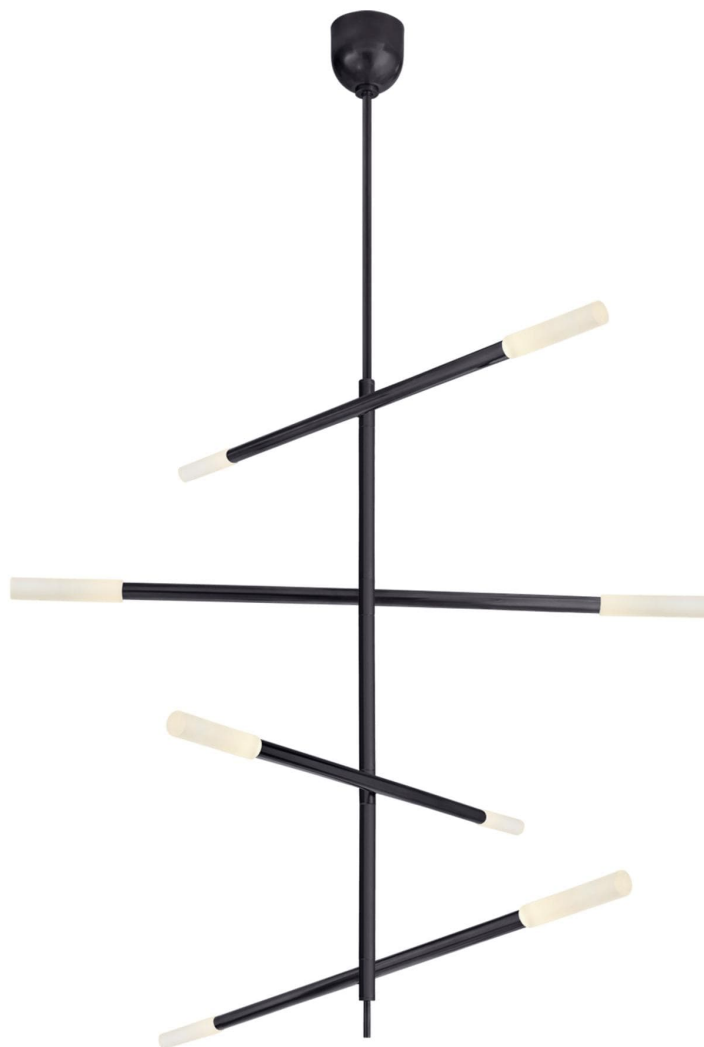

Спецификация Артикул: KW5593BZ-EC

Люстра

Rousseau Large Articulating

дизайнер: Kelly Wearstler

О/А Высота: 215.9 см

Минимальная высота: 165.1 см

Ширина: 7.6 - 121.9 см

Навес: 12.7 см круглый

Цоколь: Dedicated LED

Мощность: 35 Вт (4200 лм)

Вес: 10.4 кг

Отделка: Бронза

Материал абажура: Etched Crystal

VISUAL COMFORT & Co.

spb LIGHTING

Санкт-Петербург, Академика Павлова д. 6 к. 1,