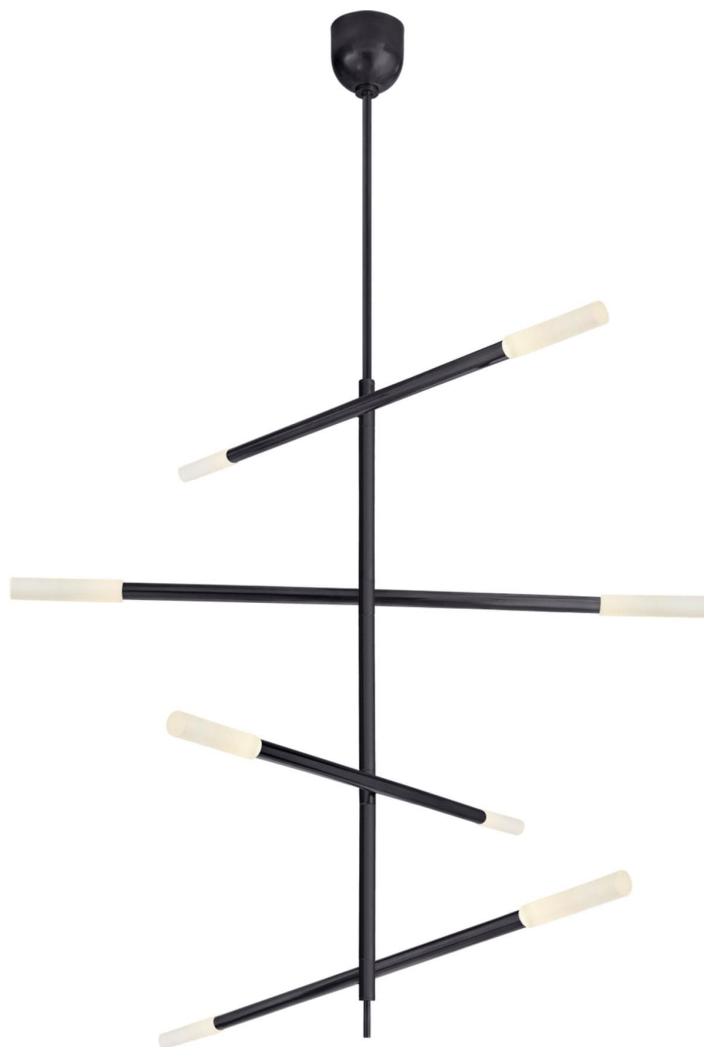

Спецификация    Артикул: KW5593BZ-EC

Люстра

## Rousseau Large Articulating

дизайнер: Kelly Wearstler

О/А Высота: 215.9 см

Минимальная высота: 165.1 см

Ширина: 7.6 - 121.9 см

Навес: 12.7 см круглый

Цоколь: Dedicated LED

Мощность: 35 Вт (4200 лм)

Вес: 10.4 кг

Отделка: Бронза

Материал абажура: Etched Crystal

VISUAL COMFORT & Co.

spb LIGHTING

Санкт-Петербург, Академика Павлова д. 6 к. 1,

ежедневно 10:00 - 20:00

[sales@spblighting.ru](mailto:sales@spblighting.ru)