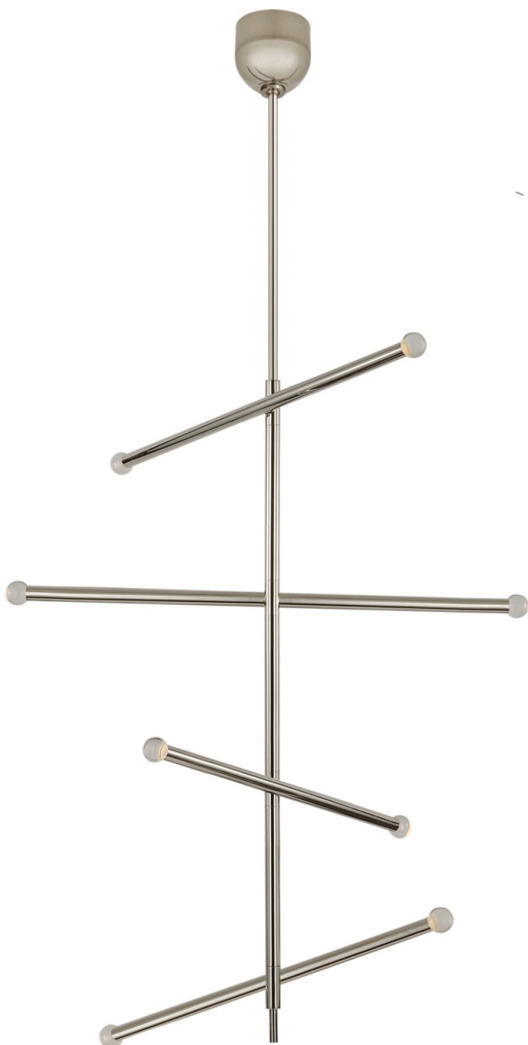

Спецификация

Артикул: KW5593PN-CG

Люстра

Rousseau Large Articulating

дизайнер: Kelly Wearstler

О/А Высота: 215.9 см

Минимальная высота: 165.1 см

Ширина: 7.6 - 121.9 см

Навес: 12.7 см круглый

Цоколь: Dedicated LED

Мощность: 35 Вт (4200 лм)

Вес: 10.4 кг

Отделка: Полированный никель

Материал абажура: Прозрачное стекло

VISUAL COMFORT & Co.

spb LIGHTING