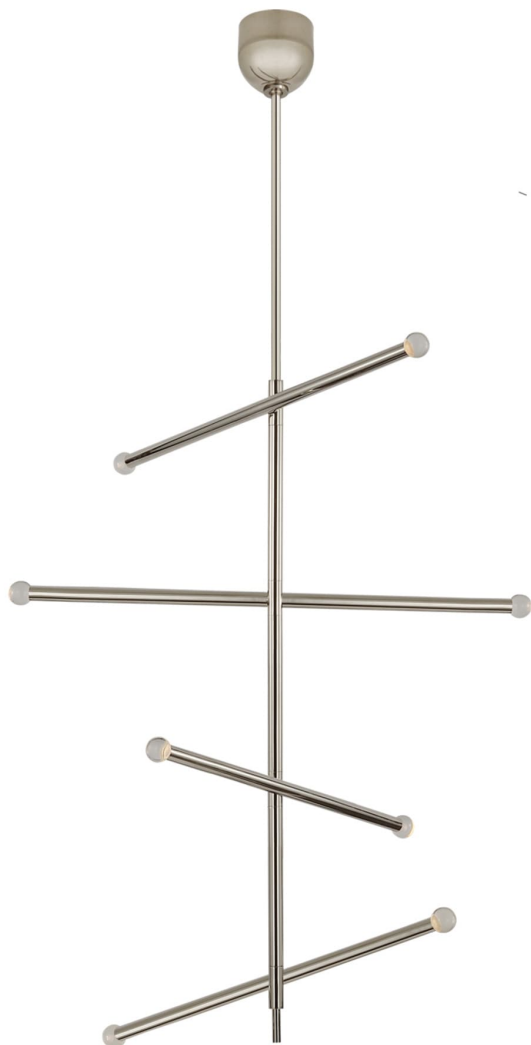

Спецификация

Артикул: KW5593PN-CG

Люстра

Rousseau Large Articulating

дизайнер: Kelly Wearstler

О/А Высота: 215.9 см

Минимальная высота: 165.1 см

Ширина: 7.6 - 121.9 см

Навес: 12.7 см круглый

Цоколь: Dedicated LED

Мощность: 35 Вт (4200 лм)

Вес: 10.4 кг

Отделка: Полированный никель

Материал абажура: Прозрачное стекло

VISUAL COMFORT & Co.

spb LIGHTING