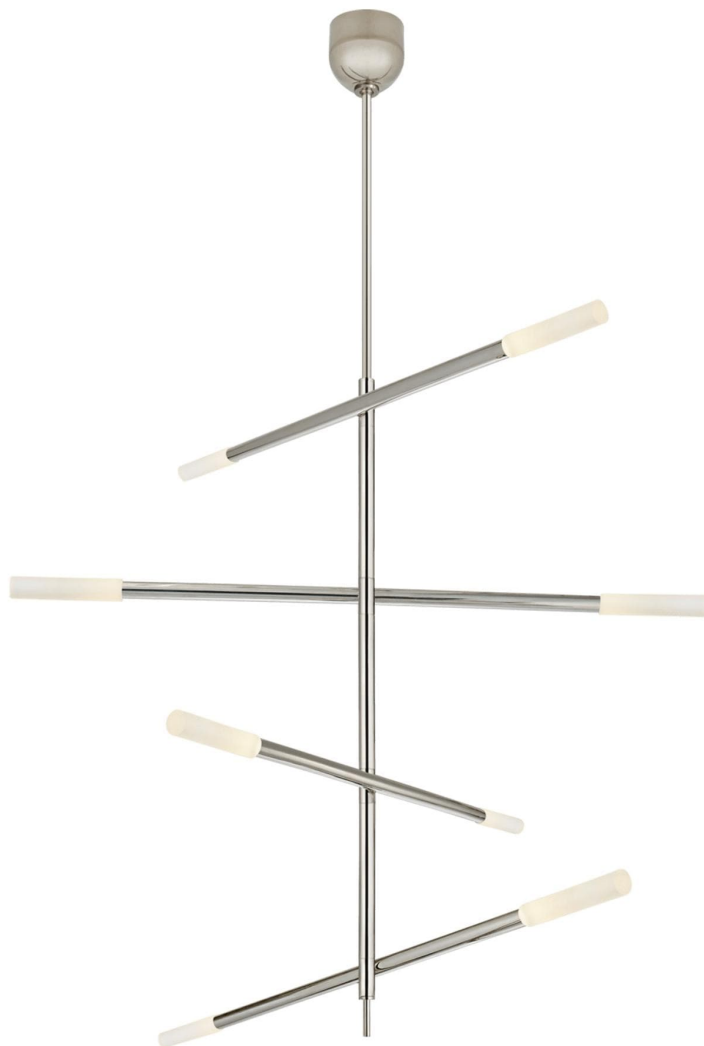

Спецификация    Артикул: KW5593PN-EC

Люстра

## Rousseau Large Articulating

дизайнер: Kelly Wearstler

О/А Высота: 215.9 см

Минимальная высота: 165.1 см

Ширина: 7.6 - 121.9 см

Навес: 12.7 см круглый

Цоколь: Dedicated LED

Мощность: 35 Вт (4200 лм)

Вес: 10.4 кг

Отделка: Полированный никель

Материал абажура: Etched Crystal

VISUAL COMFORT & Co.

spb LIGHTING

Санкт-Петербург, Академика Павлова д. 6 к. 1,

ежедневно 10:00 – 20:00

[sales@spblighting.ru](mailto:sales@spblighting.ru)