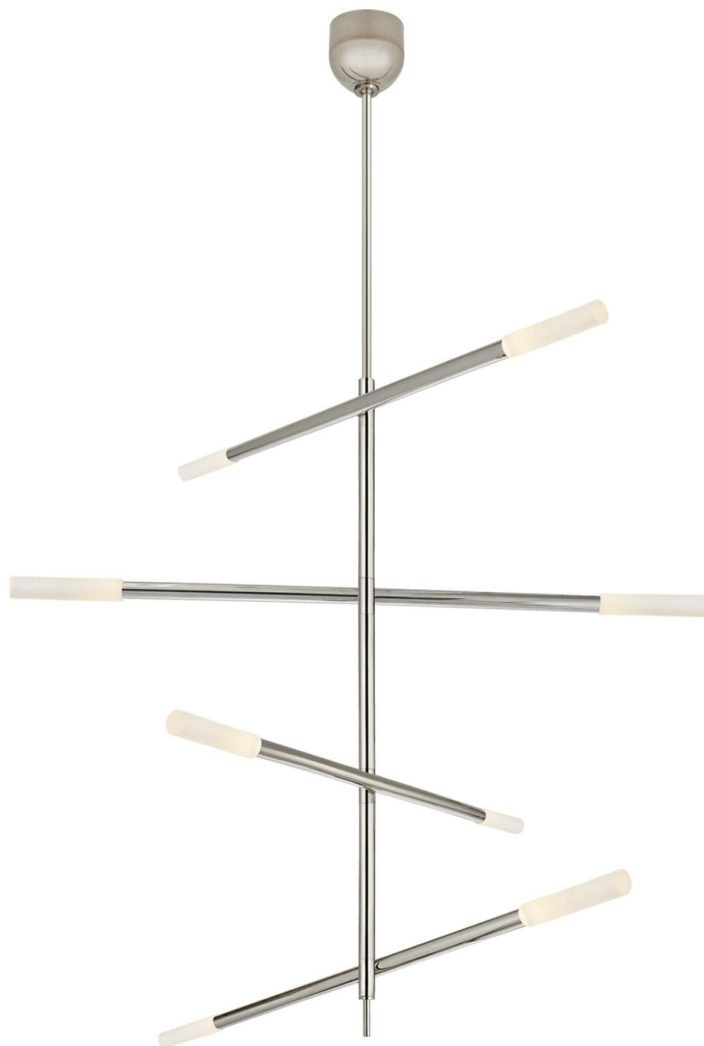

Спецификация Артикул: KW5593PN-EC

Люстра

Rousseau Large Articulating

дизайнер: Kelly Wearstler

О/А Высота: 215.9 см

Минимальная высота: 165.1 см

Ширина: 7.6 - 121.9 см

Навес: 12.7 см круглый

Цоколь: Dedicated LED

Мощность: 35 Вт (4200 лм)

Вес: 10.4 кг

Отделка: Полированный никель

Материал абажура: Etched Crystal

VISUAL COMFORT & Co.

spb LIGHTING

Санкт-Петербург, Академика Павлова д. 6 к. 1,