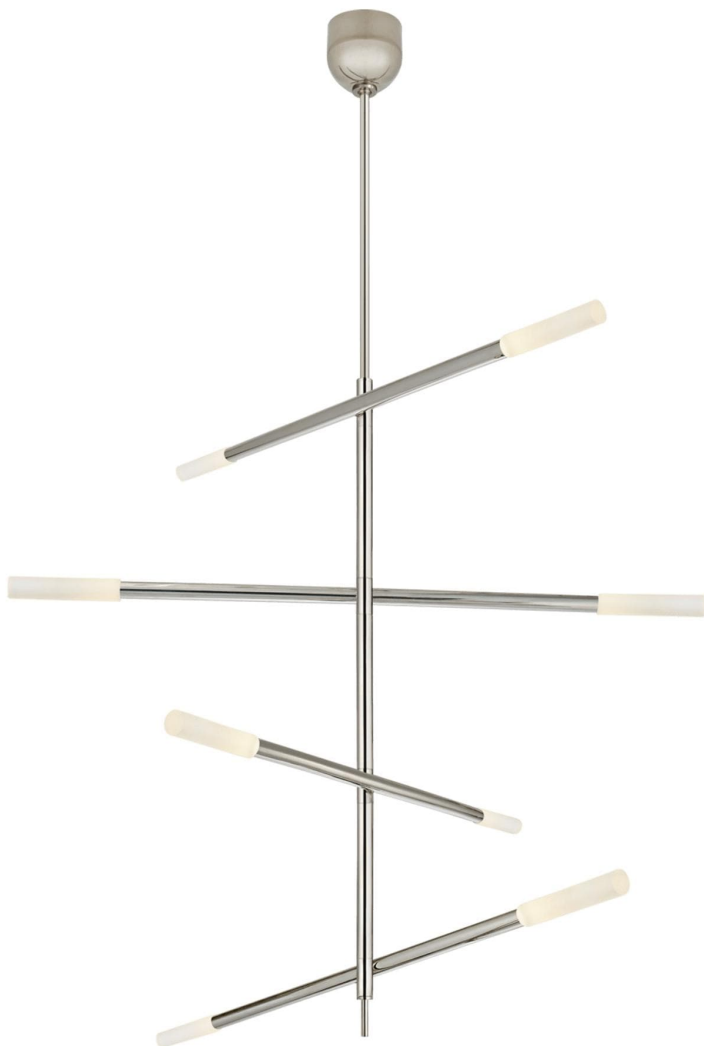

Спецификация    Артикул: KW5593PN-EC

Люстра

## Rousseau Large Articulating

дизайнер: Kelly Wearstler

О/А Высота: 215.9 см

Минимальная высота: 165.1 см

Ширина: 7.6 - 121.9 см

Навес: 12.7 см круглый

Цоколь: Dedicated LED

Мощность: 35 Вт (4200 лм)

Вес: 10.4 кг

Отделка: Полированный никель

Материал абажура: Etched Crystal

VISUAL COMFORT & Co.

spb LIGHTING

Санкт-Петербург, Академика Павлова д. 6 к. 1,

ежедневно 10:00 – 20:00

[sales@spblighting.ru](mailto:sales@spblighting.ru)