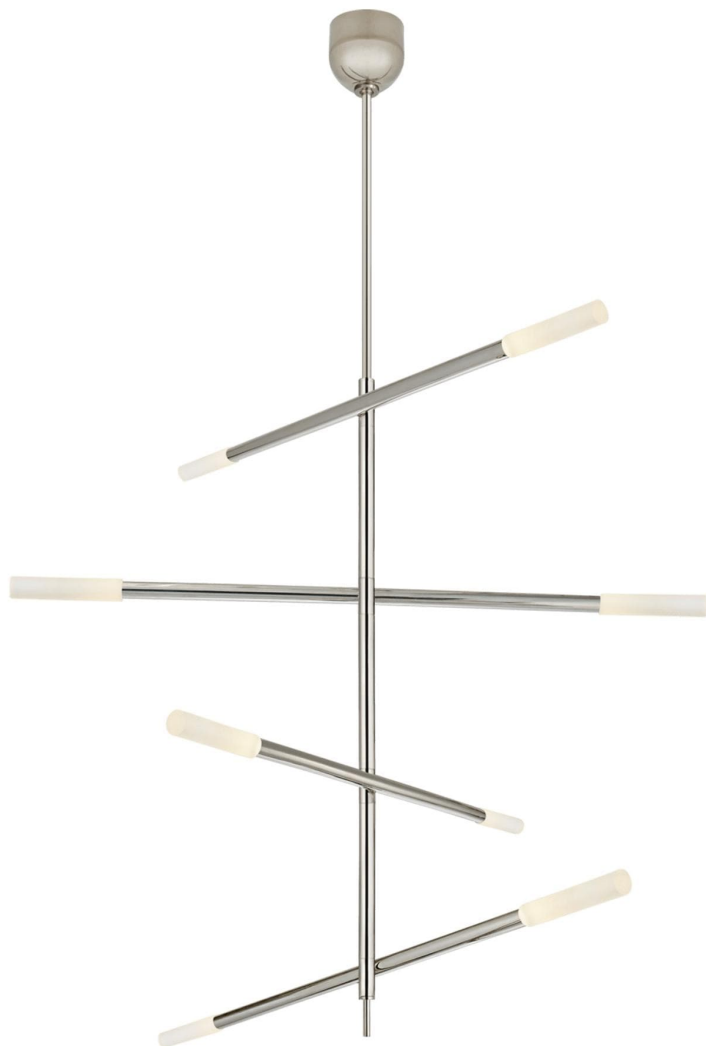

Спецификация Артикул: KW5593PN-EC

Люстра

Rousseau Large Articulating

дизайнер: Kelly Wearstler

О/А Высота: 215.9 см

Минимальная высота: 165.1 см

Ширина: 7.6 - 121.9 см

Навес: 12.7 см круглый

Цоколь: Dedicated LED

Мощность: 35 Вт (4200 лм)

Вес: 10.4 кг

Отделка: Полированный никель

Материал абажура: Etched Crystal

VISUAL COMFORT & Co.

spb LIGHTING

Санкт-Петербург, Академика Павлова д. 6 к. 1,