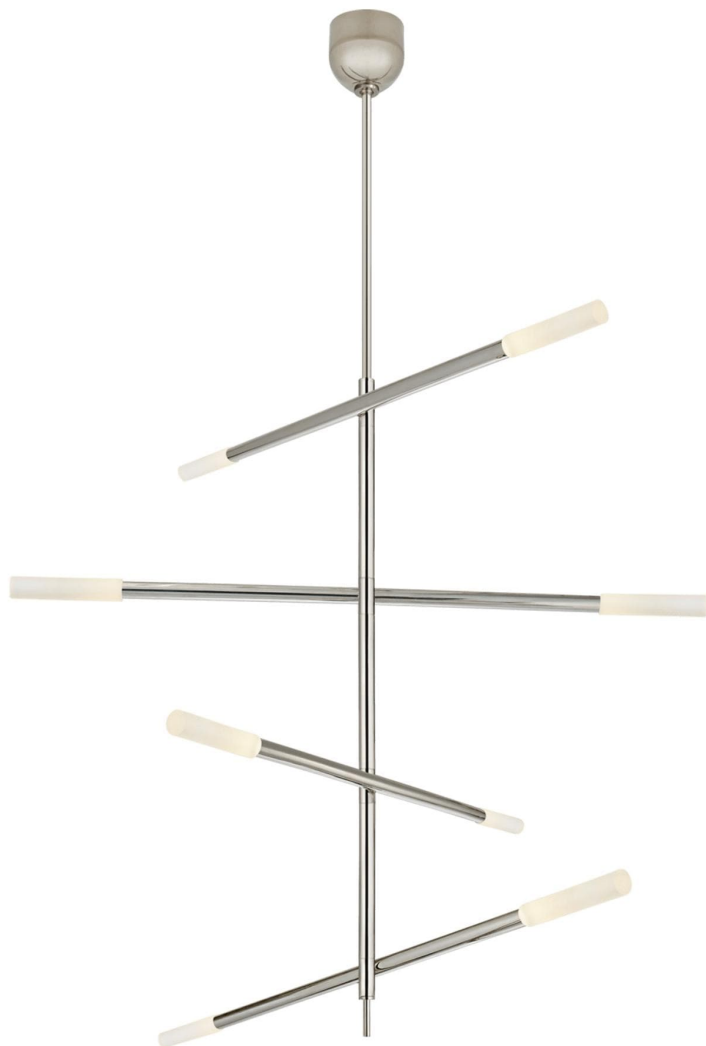

Спецификация Артикул: KW5593PN-EC

Люстра

Rousseau Large Articulating

дизайнер: Kelly Wearstler

О/А Высота: 215.9 см

Минимальная высота: 165.1 см

Ширина: 7.6 - 121.9 см

Навес: 12.7 см круглый

Цоколь: Dedicated LED

Мощность: 35 Вт (4200 лм)

Вес: 10.4 кг

Отделка: Полированный никель

Материал абажура: Etched Crystal

VISUAL COMFORT & CO.

spb LIGHTING

Санкт-Петербург, Академика Павлова д. 6 к. 1,