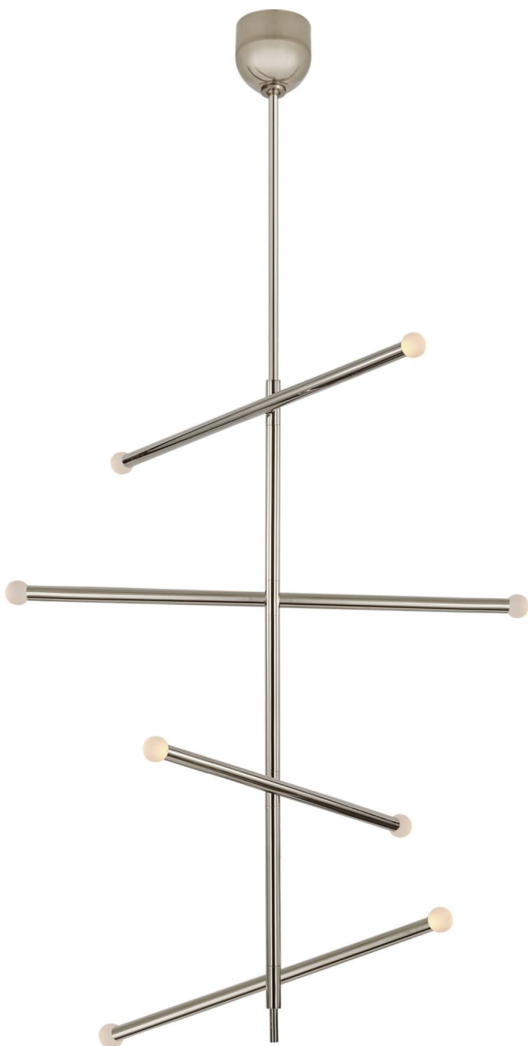

Спецификация Артикул: KW5593PN-ECG

Люстра

Rousseau Large Articulating

дизайнер: Kelly Wearstler

О/А Высота: 215.9 см

Минимальная высота: 165.1 см

Ширина: 7.6 - 121.9 см

Навес: 12.7 см круглый

Цоколь: Dedicated LED

Мощность: 35 Вт (4200 лм)

Вес: 10.4 кг

Отделка: Полированный никель

Материал абажура: Etched Crystal Orb

VISUAL COMFORT & Co.

spb LIGHTING

Санкт-Петербург, Академика Павлова д. 6 к. 1,