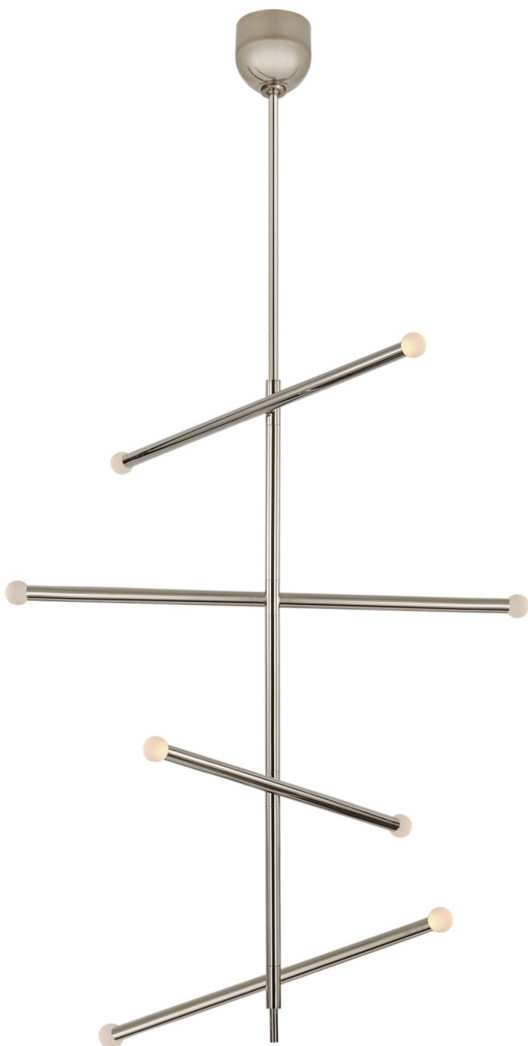

Спецификация Артикул: KW5593PN-ECG

Люстра

Rousseau Large Articulating

дизайнер: Kelly Wearstler

О/А Высота: 215.9 см

Минимальная высота: 165.1 см

Ширина: 7.6 - 121.9 см

Навес: 12.7 см круглый

Цоколь: Dedicated LED

Мощность: 35 Вт (4200 лм)

Вес: 10.4 кг

Отделка: Полированный никель

Материал абажура: Etched Crystal Orb

VISUAL COMFORT & CO.

spb LIGHTING

Санкт-Петербург, Академика Павлова д. 6 к. 1,