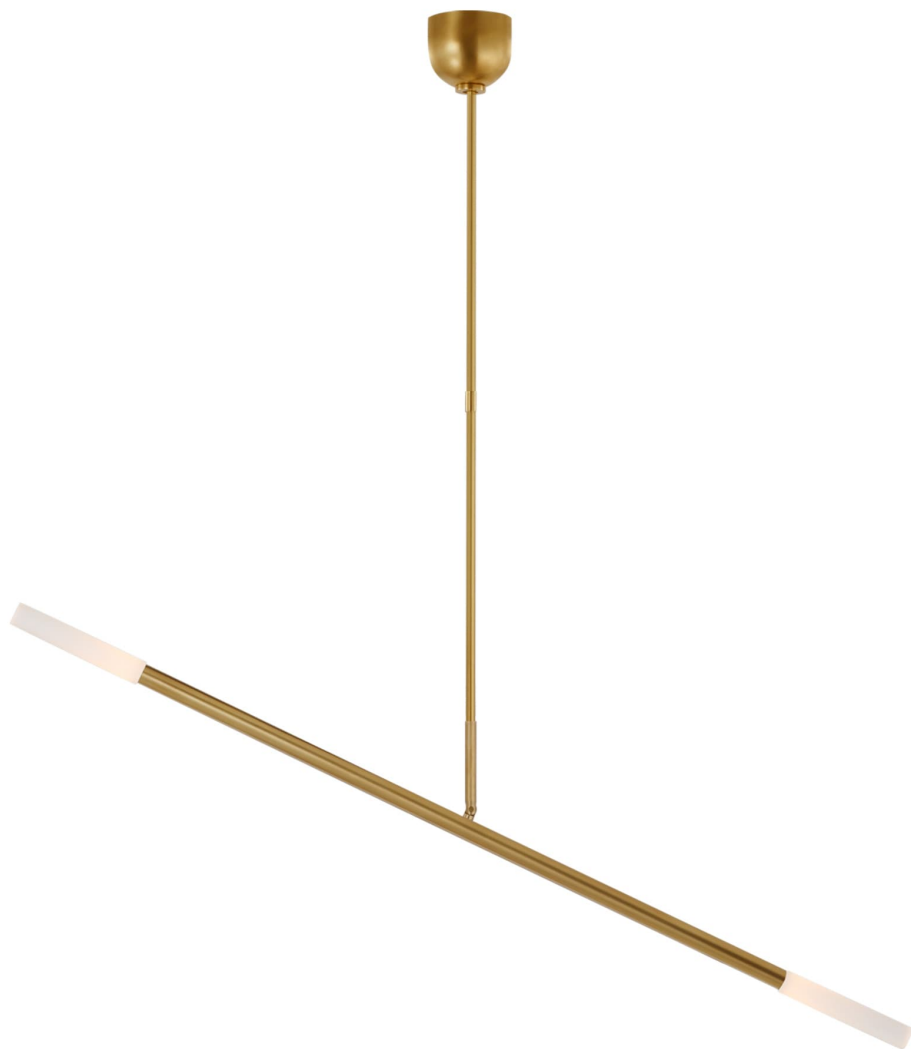

Спецификация Артикул: KW5597AB-EC

Линейный светильник

Rousseau Large Articulating Linear

дизайнер: Kelly Wearstler

О/А Высота: 132.08 - 154.94 cm см

Высота светильника: 15.24 - 48.26 cm см

Минимальная высота: 38.1 cm

Ширина: 124.46 - 132.08 cm см

Навес: 10.16 Round

Источник света: Dedicated LED

Мощность: 9w (1000lm)

Вес: 4.54 кг

Отделка: Полированная под старину латунь

Материал абажура: Etched Crystal

VISUAL COMFORT & Co.