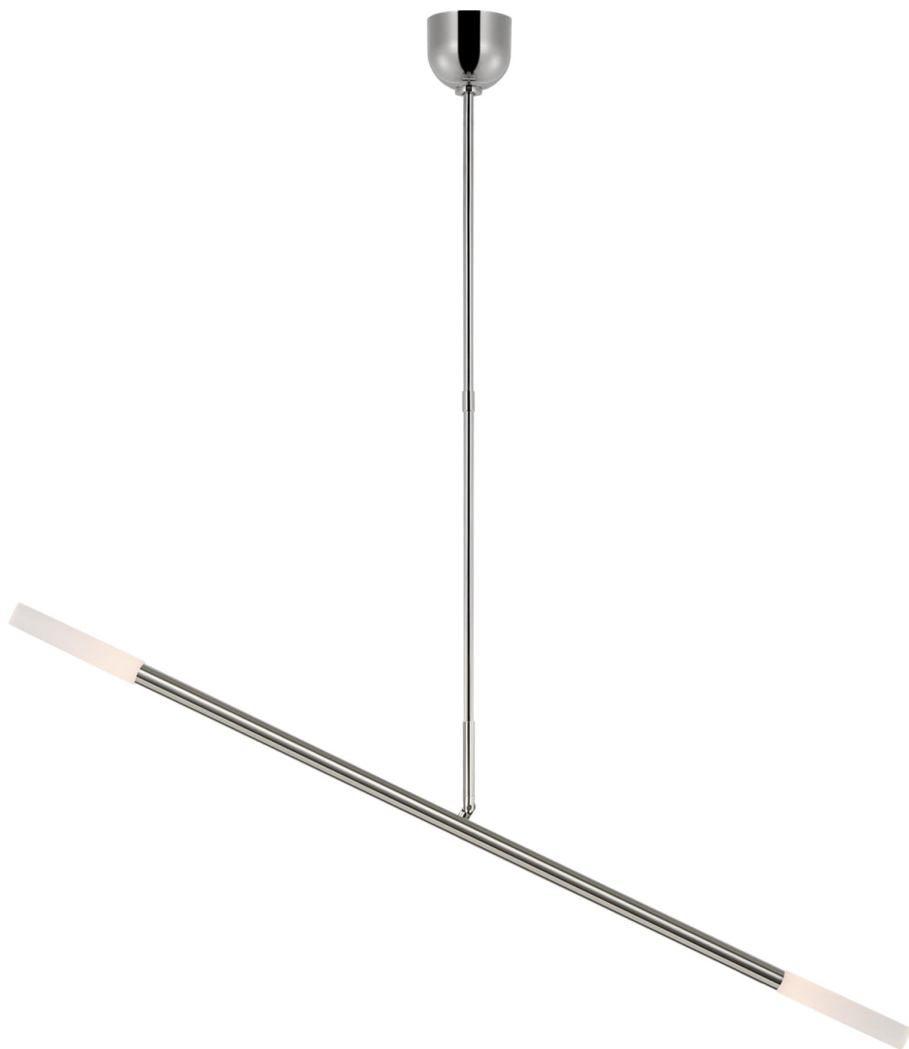

Спецификация    Артикул: KW5597PN-EC

Линейный светильник

## Rousseau Large Articulating Linear

дизайнер: Kelly Wearstler

О/А Высота: 132.08 - 154.94 cm см

Высота светильника: 15.24 - 48.26 cm см

Минимальная высота: 38.1 cm

Ширина: 124.46 - 132.08 cm см

Навес: 10.16 Round

Источник света: Dedicated LED

Мощность: 9w (1000lm)

Вес: 4.54 кг

Отделка: Полированный никель

Материал абажура: Etched Crystal

VISUAL COMFORT & Co.

spb LIGHTING

Санкт-Петербург, Академика Павлова д. 6 к. 1,