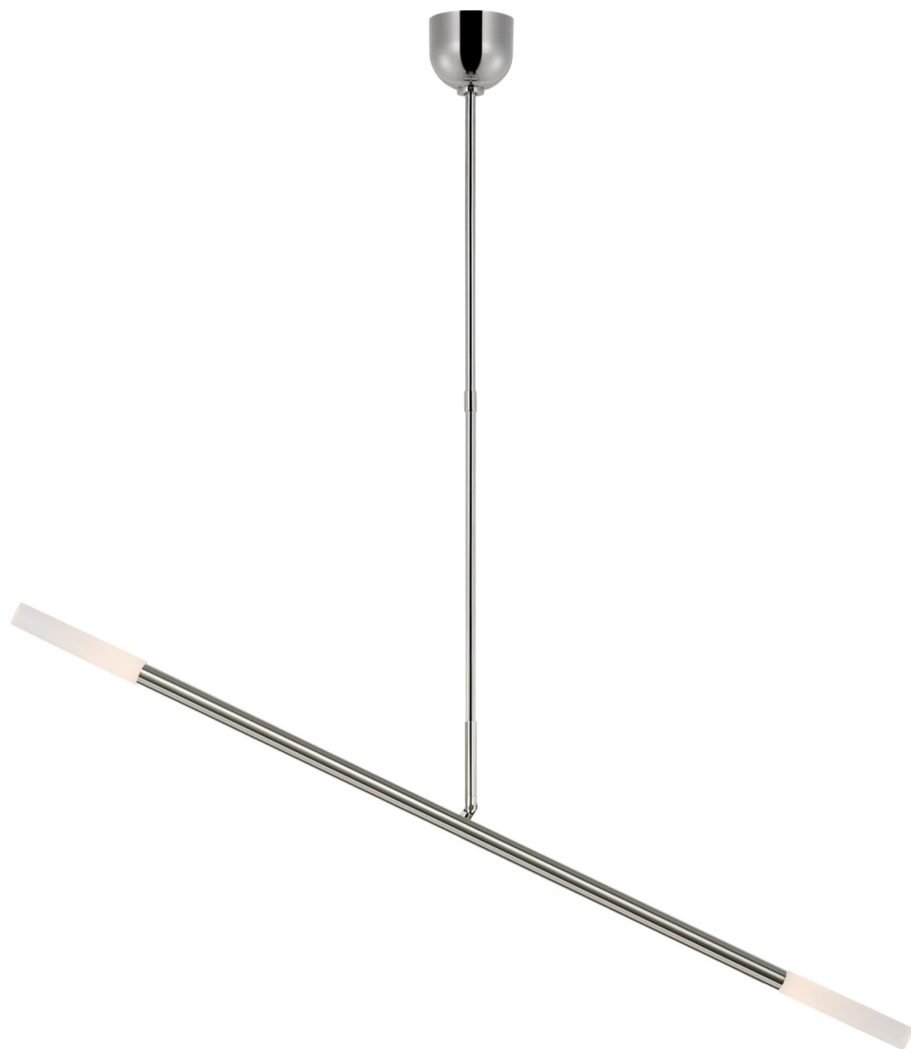

Спецификация    Артикул: KW5597PN-EC

Линейный светильник

## Rousseau Large Articulating Linear

дизайнер: Kelly Wearstler

О/А Высота: 132.08 - 154.94 cm см

Высота светильника: 15.24 - 48.26 cm см

Минимальная высота: 38.1 cm

Ширина: 124.46 - 132.08 cm см

Навес: 10.16 Round

Источник света: Dedicated LED

Мощность: 9w (1000lm)

Вес: 4.54 кг

Отделка: Полированный никель

Материал абажура: Etched Crystal

VISUAL COMFORT & Co.

spb LIGHTING

Санкт-Петербург, Академика Павлова д. 6 к. 1,