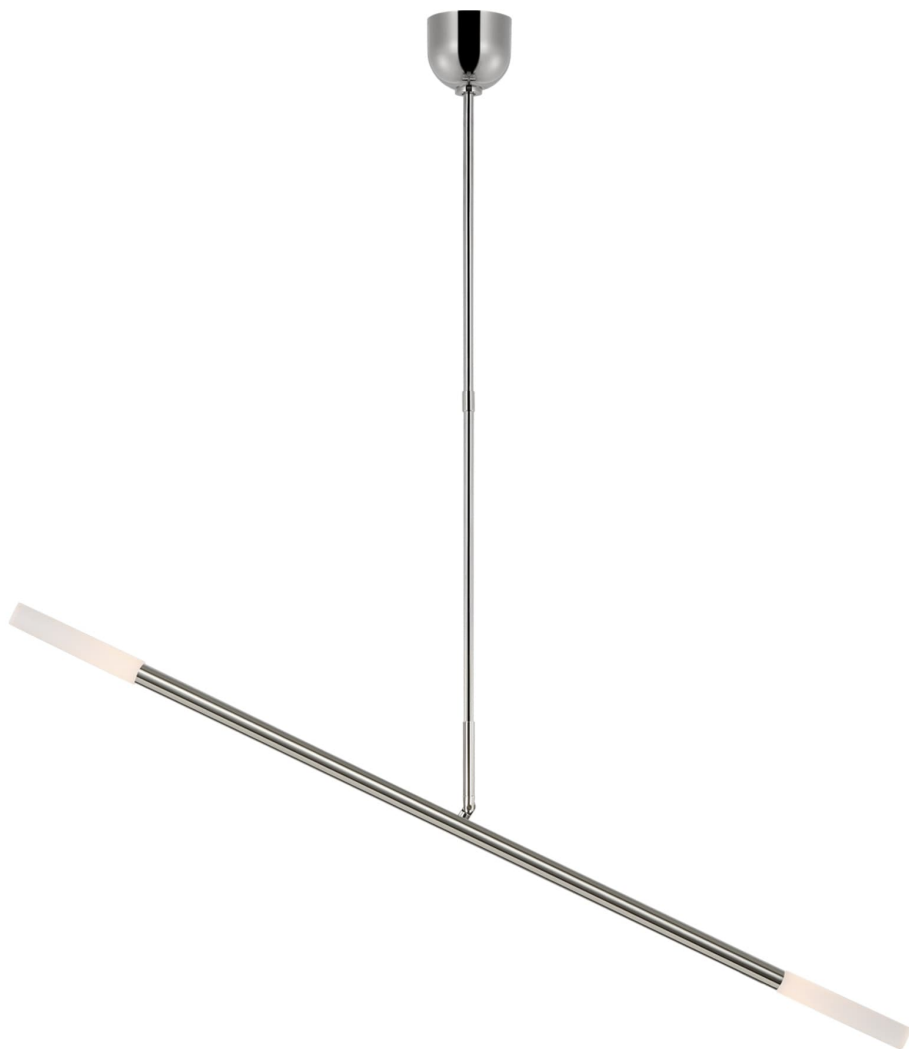

Спецификация Артикул: KW5597PN-EC

Линейный светильник

Rousseau Large Articulating Linear

дизайнер: Kelly Wearstler

О/А Высота: 132.08 - 154.94 cm см

Высота светильника: 15.24 - 48.26 cm см

Минимальная высота: 38.1 cm

Ширина: 124.46 - 132.08 cm см

Навес: 10.16 Round

Источник света: Dedicated LED

Мощность: 9w (1000lm)

Вес: 4.54 кг

Отделка: Полированный никель

Материал абажура: Etched Crystal

VISUAL COMFORT & Co.