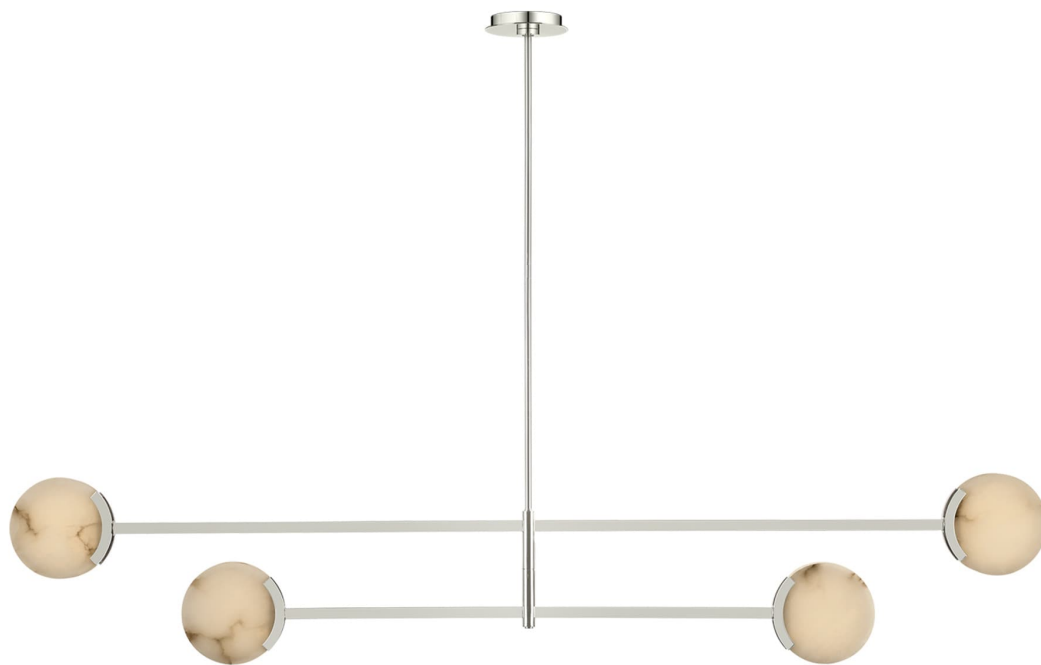

Спецификация    Артикул: KW5608PN-ALB

Люстра

## Melange 72" Multi-Positional

дизайнер: Kelly Wearstler

О/А Высота: 134.6 см

Высота светильника: 33 см

Минимальная высота: 35.6 см

Ширина: 182.9 см

Навес: 12.70 Round

Источник света: Dedicated LED

Мощность: 25w (3500lm)

Вес: 11.34 кг

Отделка: Полированный никель

Материал абажура: Алебастр

VISUAL COMFORT & Co.

ГАЛЕРЕЯ СВЕТА SPB LIGHTING

Санкт-Петербург, Академика Павлова д. 6 к. 1

ежедневно 10:00 - 20:00