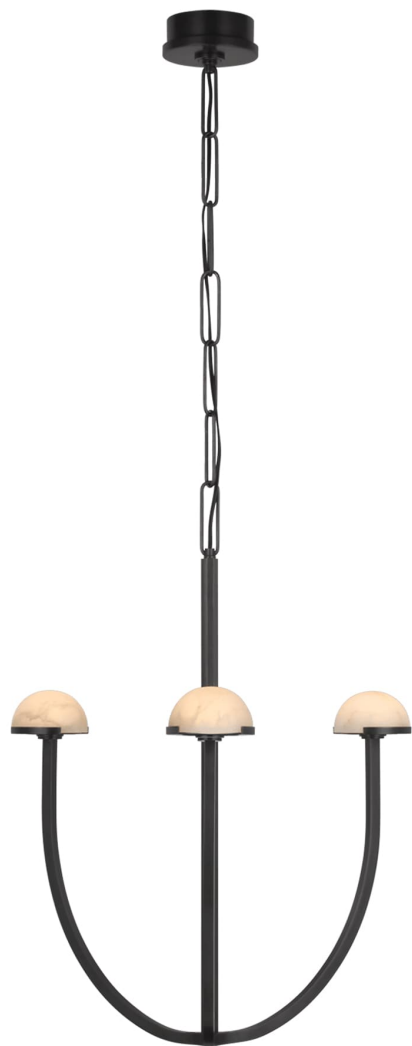

Спецификация    Артикул: KW5620BZ-ALB

Люстра

## Pedra Medium

дизайнер: Kelly Wearstler

Высота: 73 см

Ширина: 54.6 см

Навес: 11.4 см круглый

Цоколь: Dedicated LED

Мощность: 18 Вт (1300 лм)

IP Рейтинг: IP20 Class I

Вес: 5.0 кг

Отделка: Бронза

Материал абажура: Алебастр

VISUAL COMFORT & Co.

spb LIGHTING

Санкт-Петербург, Академика Павлова д. 6 к. 1,

ежедневно 10:00 – 20:00

[sales@spblighting.ru](mailto:sales@spblighting.ru)