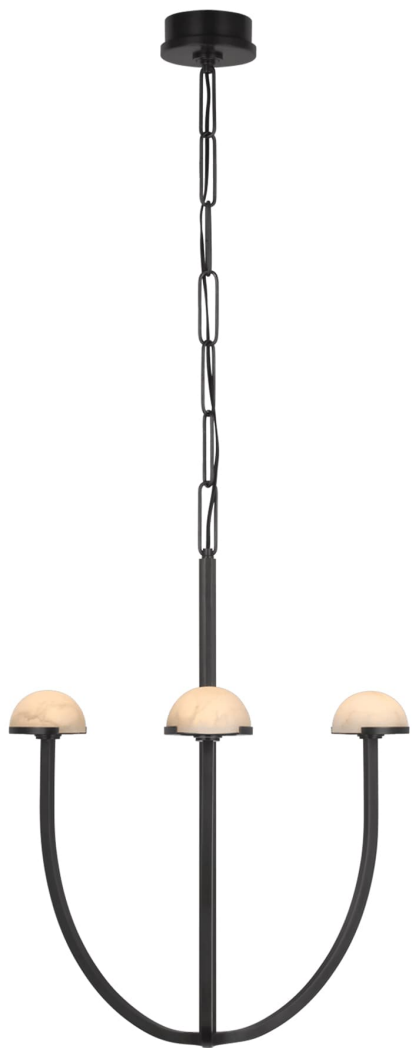

Спецификация Артикул: KW5620BZ-ALB

Люстра

Pedra Medium

дизайнер: Kelly Wearstler

Высота: 73 см

Ширина: 54.6 см

Навес: 11.4 см круглый

Цоколь: Dedicated LED

Мощность: 18 Вт (1300 лм)

IP Рейтинг: IP20 Class I

Вес: 5.0 кг

Отделка: Бронза

Материал абажура: Алебастр

VISUAL COMFORT & Co.

spb LIGHTING

Санкт-Петербург, Академика Павлова д. 6 к. 1,