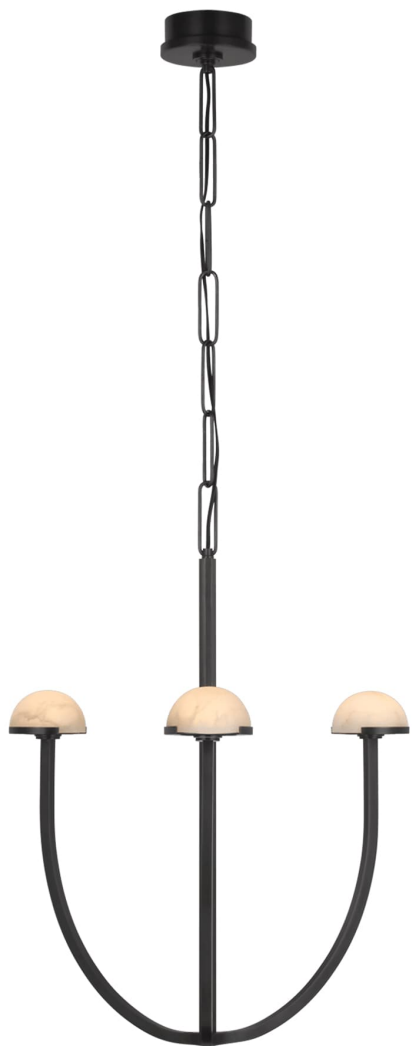

Спецификация Артикул: KW5620BZ-ALB

Люстра

Pedra Medium

дизайнер: Kelly Wearstler

Высота: 73 см

Ширина: 54.6 см

Навес: 11.4 см круглый

Цоколь: Dedicated LED

Мощность: 18 Вт (1300 лм)

IP Рейтинг: IP20 Class I

Вес: 5.0 кг

Отделка: Бронза

Материал абажура: Алебастр

VISUAL COMFORT & Co.

spb LIGHTING

Санкт-Петербург, Академика Павлова д. 6 к. 1,