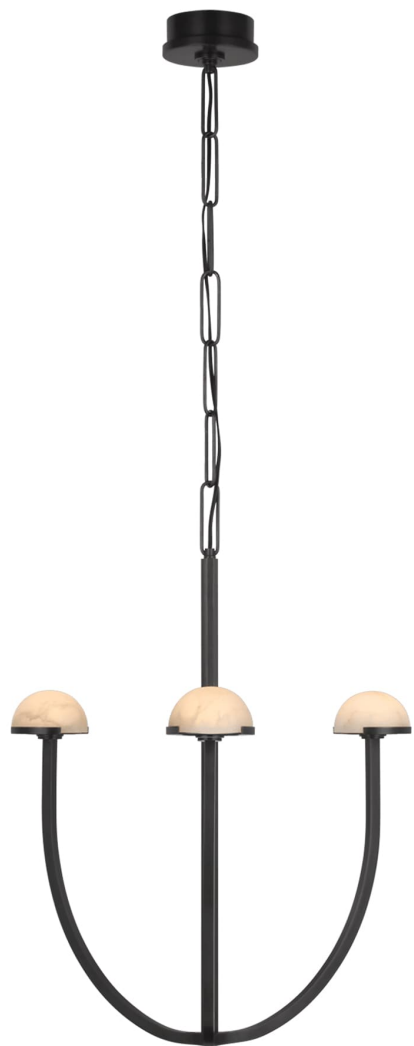

Спецификация Артикул: KW5620BZ-ALB

Люстра

Pedra Medium

дизайнер: Kelly Wearstler

Высота: 73 см

Ширина: 54.6 см

Навес: 11.4 см круглый

Цоколь: Dedicated LED

Мощность: 18 Вт (1300 лм)

IP Рейтинг: IP20 Class I

Вес: 5.0 кг

Отделка: Бронза

Материал абажура: Алебастр

VISUAL COMFORT & Co.

spb LIGHTING

Санкт-Петербург, Академика Павлова д. 6 к. 1,