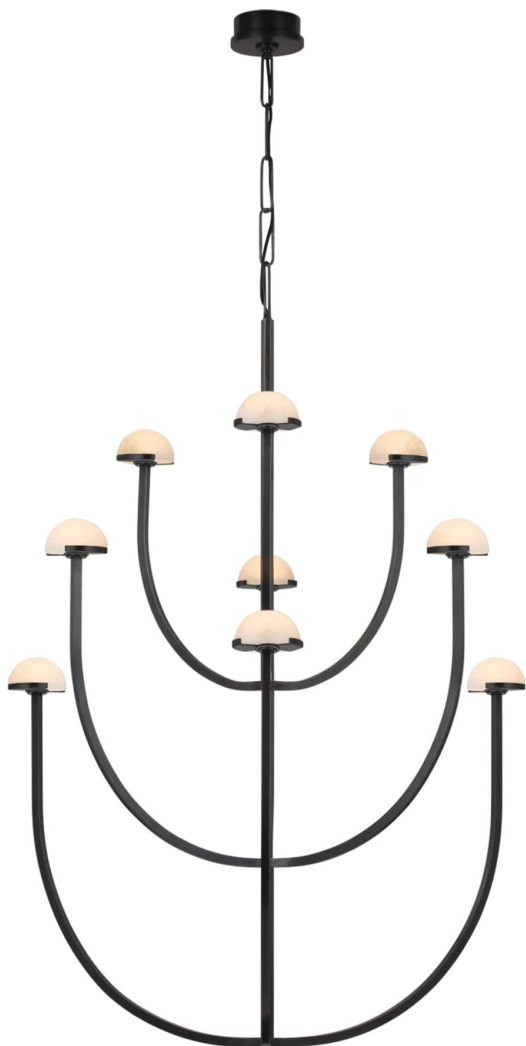

Спецификация    Артикул: KW5622BZ-ALB

Люстра

## Pedra X-Large Three-Tier

дизайнер: Kelly Wearstler

Высота: 132.1 см

Ширина: 89.5 см

Навес: 11.4 см круглый

Цоколь: Dedicated LED

Мощность: 45 Вт (3600 лм)

IP Рейтинг: IP20 Class I

Вес: 12.2 кг

Отделка: Бронза

Материал абажура: Алебастр

VISUAL COMFORT & Co.

spb LIGHTING

Санкт-Петербург, Академика Павлова д. 6 к. 1,

ежедневно 10:00 – 20:00

[sales@spblighting.ru](mailto:sales@spblighting.ru)