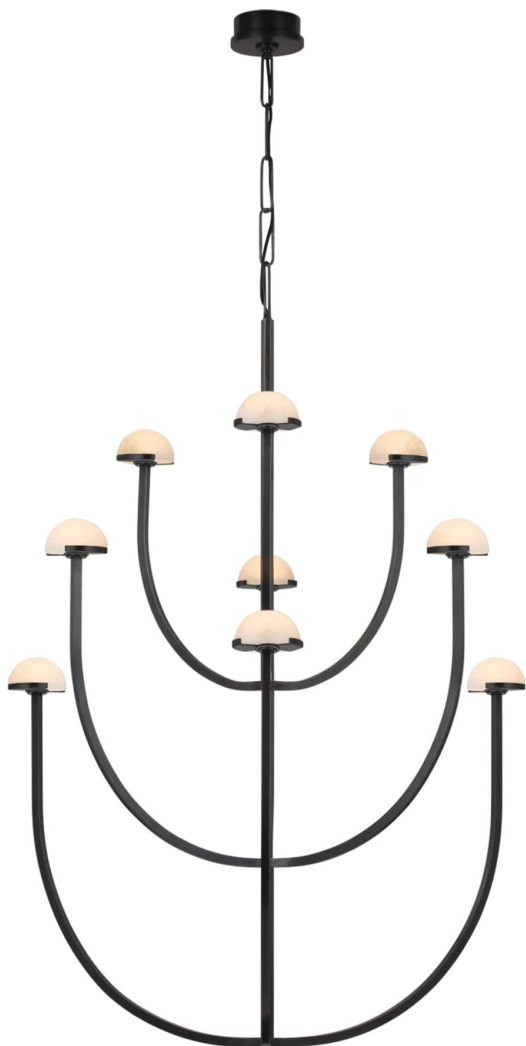

Спецификация Артикул: KW5622BZ-ALB

Люстра

Pedra X-Large Three-Tier

дизайнер: Kelly Wearstler

Высота: 132.1 см

Ширина: 89.5 см

Навес: 11.4 см круглый

Цоколь: Dedicated LED

Мощность: 45 Вт (3600 лм)

IP Рейтинг: IP20 Class I

Вес: 12.2 кг

Отделка: Бронза

Материал абажура: Алебастр

VISUAL COMFORT & Co.

spb LIGHTING

Санкт-Петербург, Академика Павлова д. 6 к. 1,