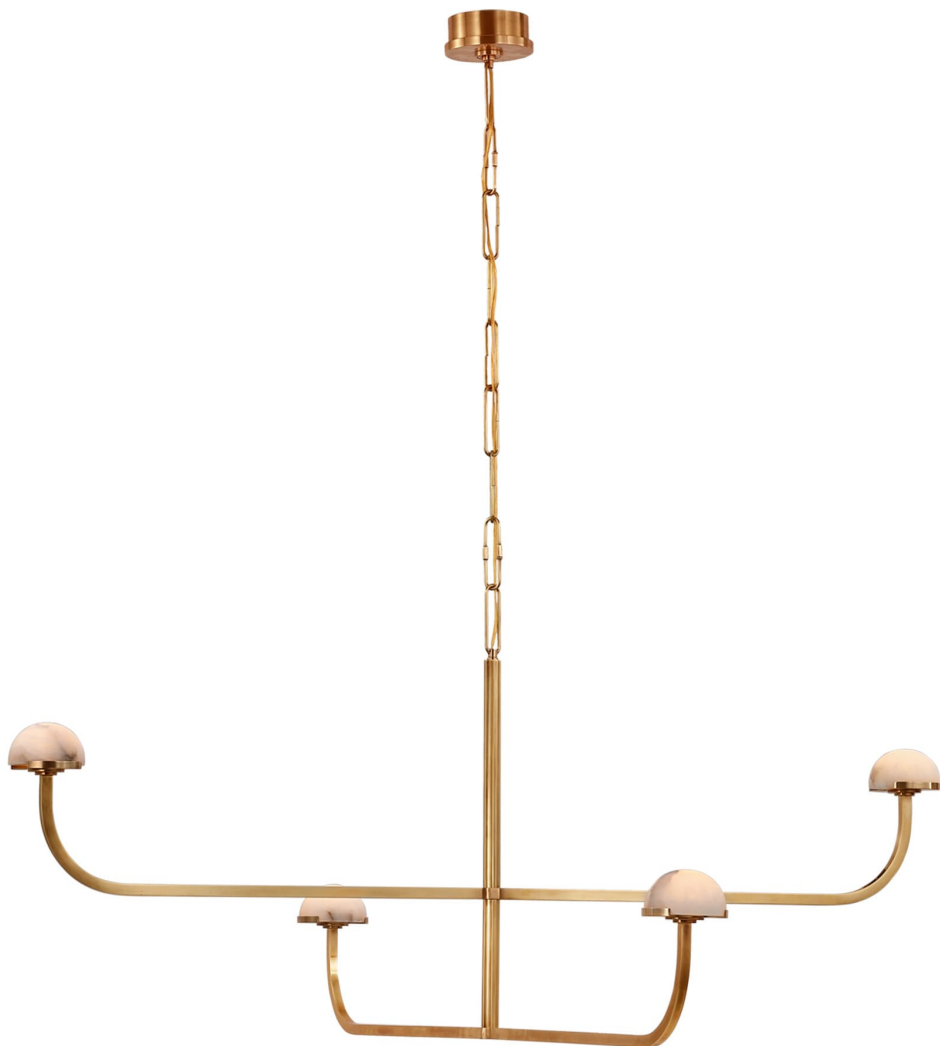

Спецификация Артикул: KW5624AB-ALB

Люстра

Pedra Two Tier Shallow

дизайнер: Kelly Wearstler

Высота: 61 см

Ширина: 137.2 см

Навес: 10.16 Round

Источник света: Dedicated LED

Мощность: 18w (2100lm)

Длина цепи: 182.9 см

Вес: 6.35 кг

Отделка: Полированная под старину латунь

Материал абажура: Алебастр

VISUAL COMFORT & Co.

ГАЛЕРЕЯ СВЕТА SPB LIGHTING

Санкт-Петербург, Академика Павлова д. 6 к. 1