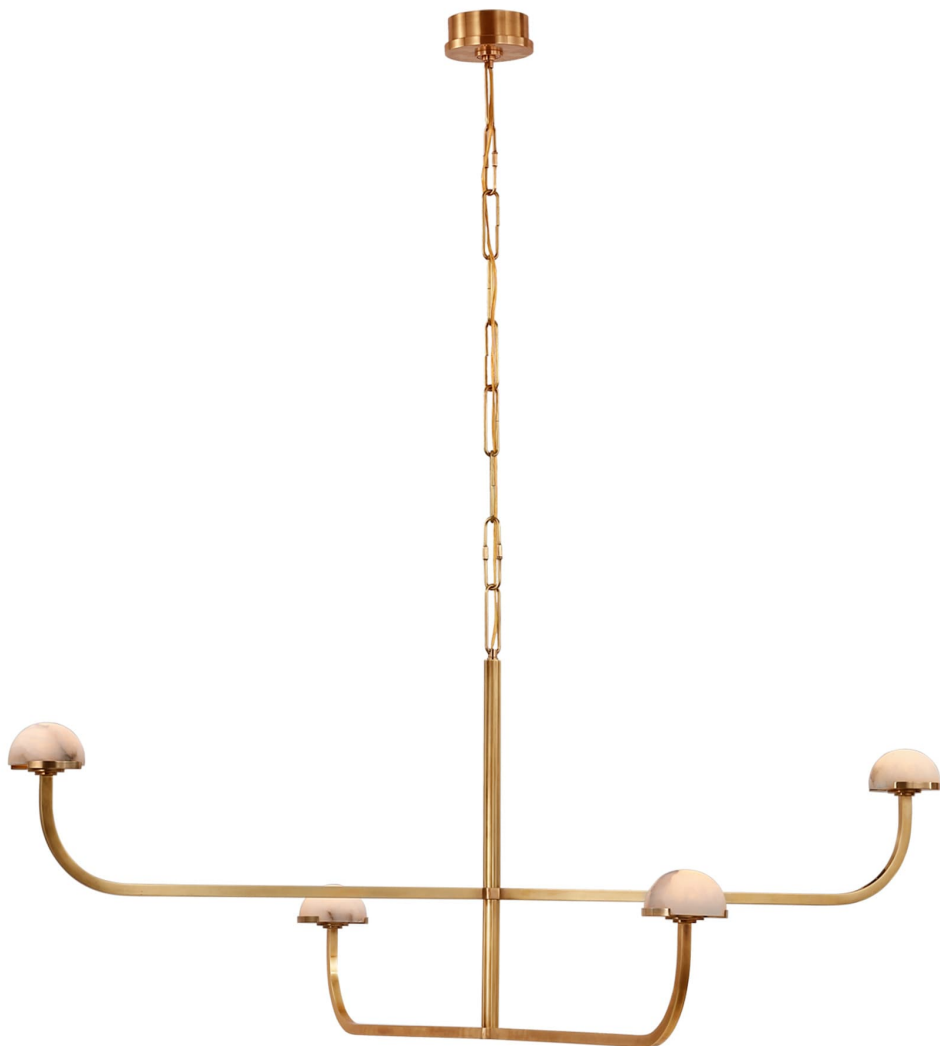

Спецификация Артикул: KW5624AB-ALB

Люстра

Pedra Two Tier Shallow

дизайнер: Kelly Wearstler

Высота: 61 см

Ширина: 137.2 см

Навес: 10.16 Round

Источник света: Dedicated LED

Мощность: 18w (2100lm)

Длина цепи: 182.9 см

Вес: 6.35 кг

Отделка: Полированная под старину латунь

Материал абажура: Алебастр

VISUAL COMFORT & Co.

spb LIGHTING

Санкт-Петербург, Академика Павлова д. 6 к. 1,