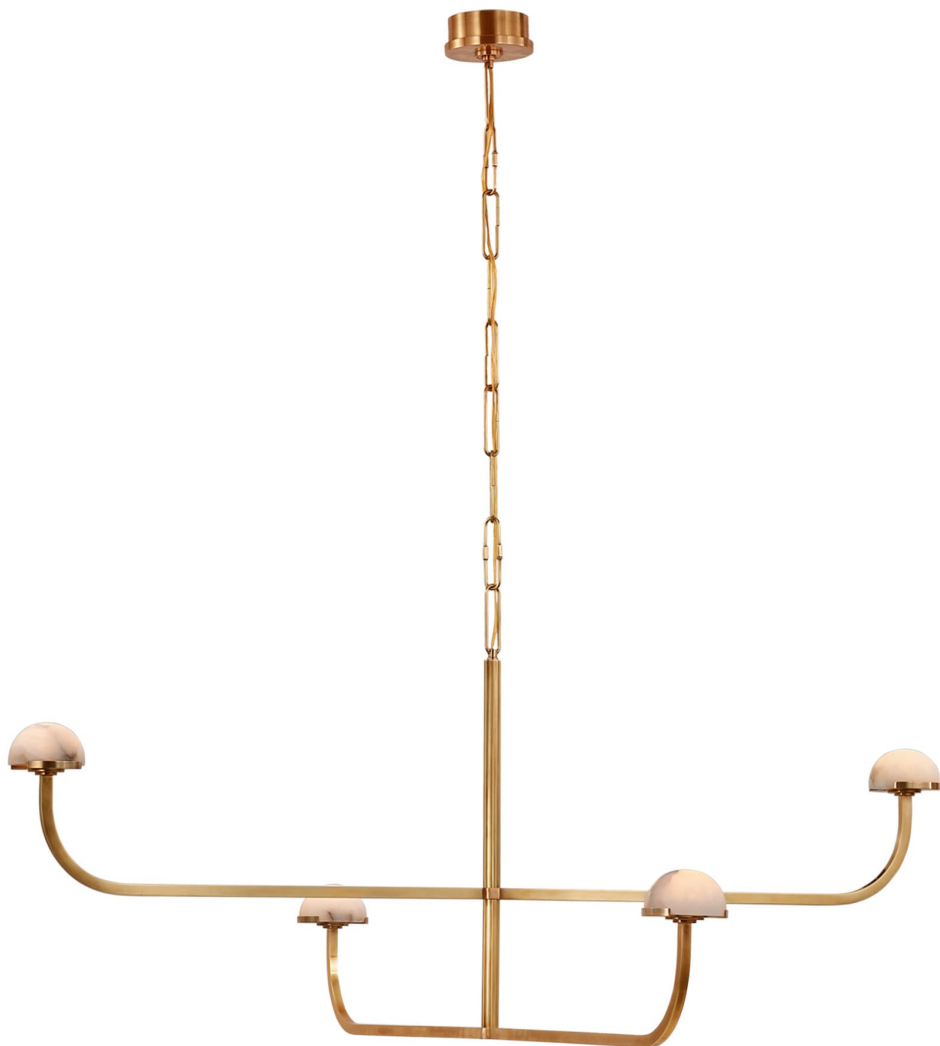

Спецификация    Артикул: KW5624AB-ALB

Люстра

## Pedra Two Tier Shallow

дизайнер: Kelly Wearstler

Высота: 61 см

Ширина: 137.2 см

Навес: 10.16 Round

Источник света: Dedicated LED

Мощность: 18w (2100lm)

Длина цепи: 182.9 см

Вес: 6.35 кг

Отделка: Полированная под старину латунь

Материал абажура: Алебастр

VISUAL COMFORT & Co.

spb LIGHTING

Санкт-Петербург, Академика Павлова д. 6 к. 1,

ежедневно 10:00 – 20:00

sales@spblighting.ru