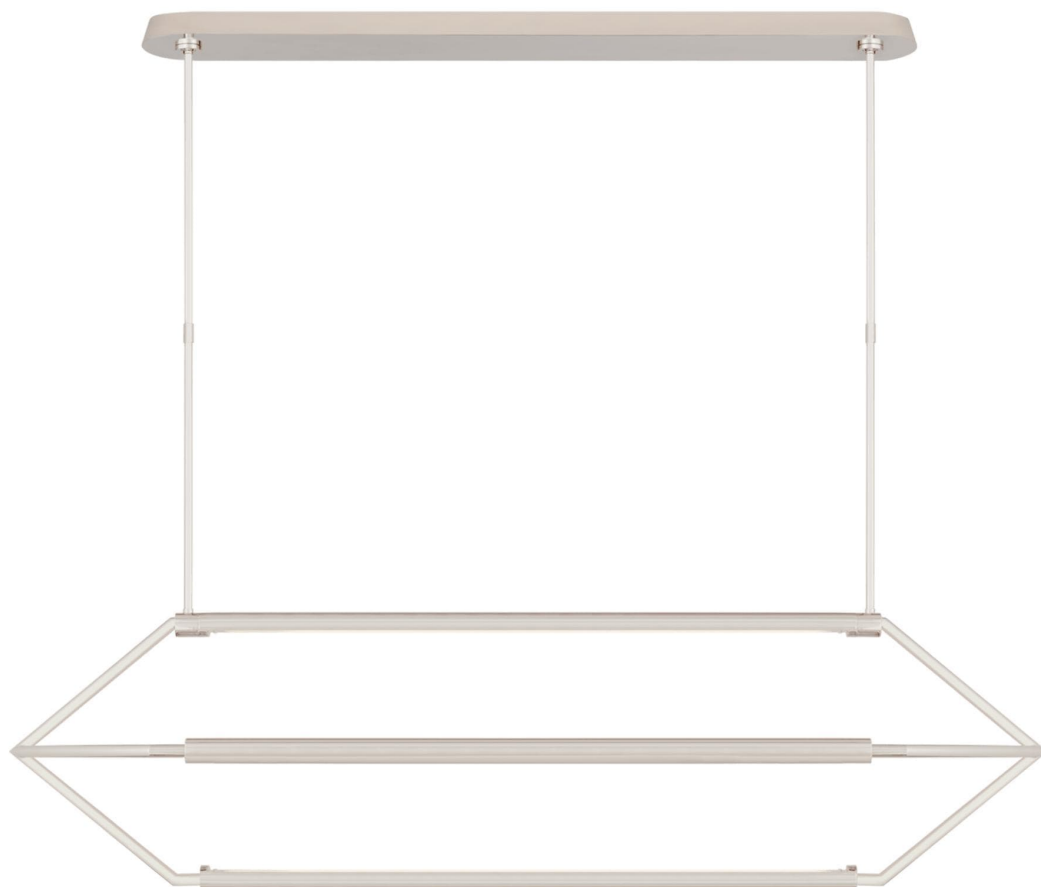

Спецификация

Артикул: KW5705PN

Линейный светильник

Appareil Large

дизайнер: Kelly Wearstler

О/А Высота: 132.7 см

Высота светильника: 43.2 см

Ширина: 160.02 см x 43.18 см см

Навес: 11.43 см x 115.57 см Oval

Цоколь: Dedicated LED

Мощность: 40w (3200lm)

Отделка: Полированный никель

VISUAL COMFORT & Co.

spb LIGHTING

Санкт-Петербург, Академика Павлова д. 6 к. 1,

ежедневно 10:00 – 20:00