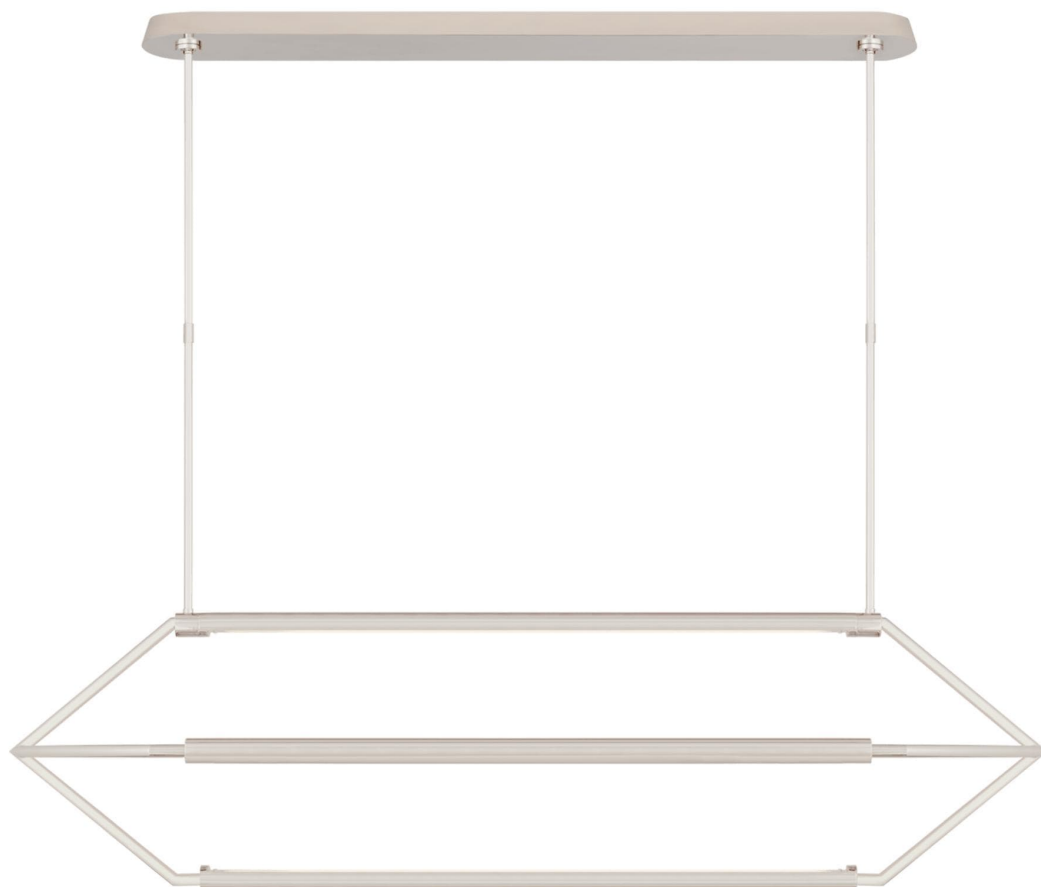

# Спецификация

Артикул: KW5705PN

Линейный светильник

## Appareil Large

дизайнер: Kelly Wearstler

О/А Высота: 132.7 см

Высота светильника: 43.2 см

Ширина: 160.02 см x 43.18 см см

Навес: 11.43 см x 115.57 см Oval

Цоколь: Dedicated LED

Мощность: 40w (3200lm)