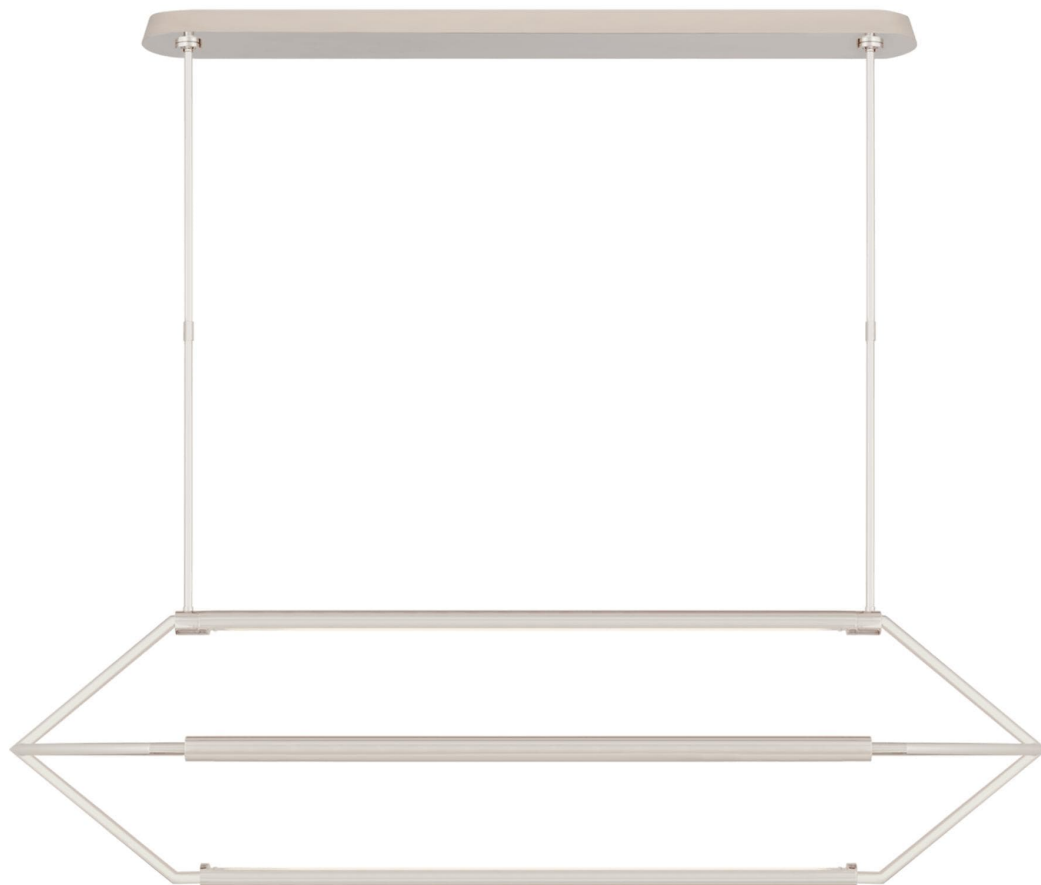

Спецификация

Артикул: KW5705PN

Линейный светильник

Appareil Large

дизайнер: Kelly Wearstler

О/А Высота: 132.7 см

Высота светильника: 43.2 см

Ширина: 160.02 см x 43.18 см см

Навес: 11.43 см x 115.57 см Oval

Цоколь: Dedicated LED

Мощность: 40w (3200lm)

Отделка: Полированный никель

VISUAL COMFORT & CO.

spb LIGHTING

Санкт-Петербург, Академика Павлова д. 6 к. 1,

ежедневно 10:00 – 20:00

sales@spblighting.ru

+7 812 4678 588