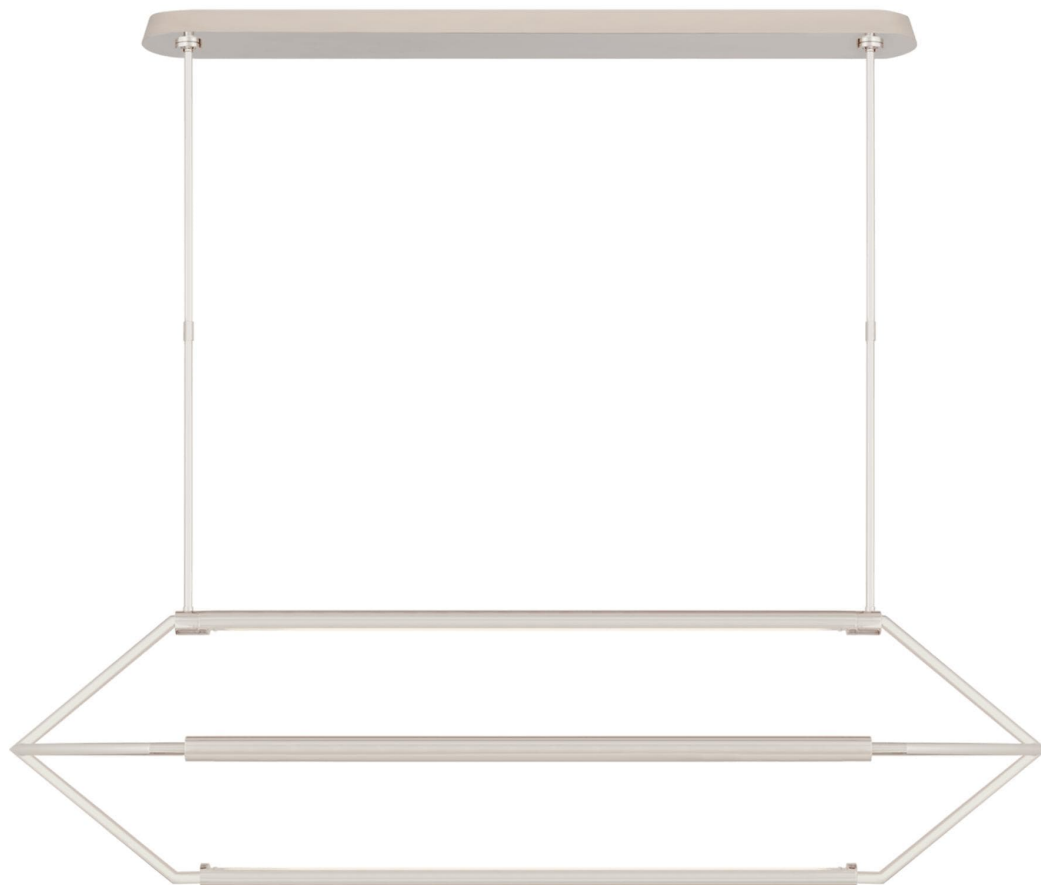

Спецификация Артикул: KW5705PN

Линейный светильник

Appareil Large

дизайнер: Kelly Wearstler

О/А Высота: 132.7 см

Высота светильника: 43.2 см

Ширина: 160.02 см x 43.18 см см

Навес: 11.43 см x 115.57 см Oval

Цоколь: Dedicated LED

Мощность: 40w (3200lm)

Отделка: Полированный никель

VISUAL COMFORT & Co.

spb LIGHTING

Санкт-Петербург, Академика Павлова д. 6 к. 1,

ежедневно 10:00 – 20:00

sales@spblighting.ru