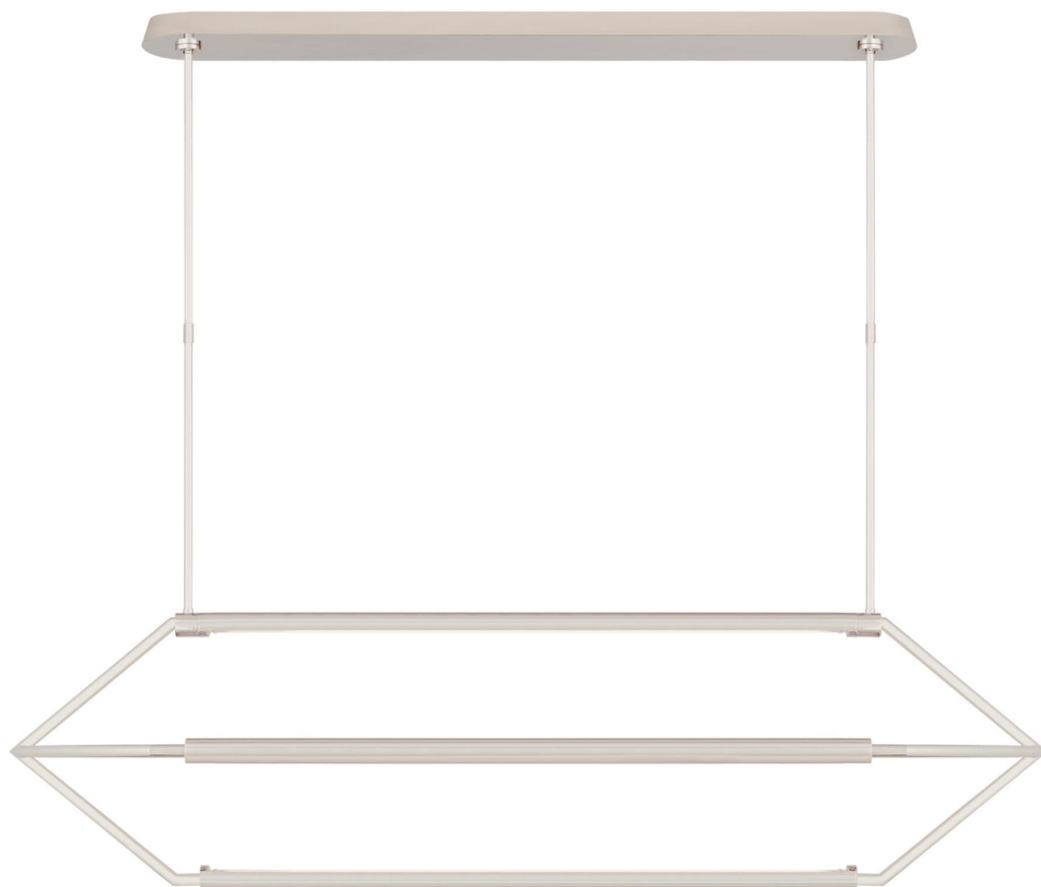

Спецификация Артикул: KW5705PN

Линейный светильник

Appareil Large

дизайнер: Kelly Wearstler

О/А Высота: 132.7 см

Высота светильника: 43.2 см

Ширина: 160.02 см x 43.18 см см

Навес: 11.43 см x 115.57 см Oval

Цоколь: Dedicated LED

Мощность: 40w (3200lm)

Отделка: Полированный никель

VISUAL COMFORT & Co.

spb LIGHTING

Санкт-Петербург, Академика Павлова д. 6 к. 1,

ежедневно 10:00 – 20:00

sales@spblighting.ru