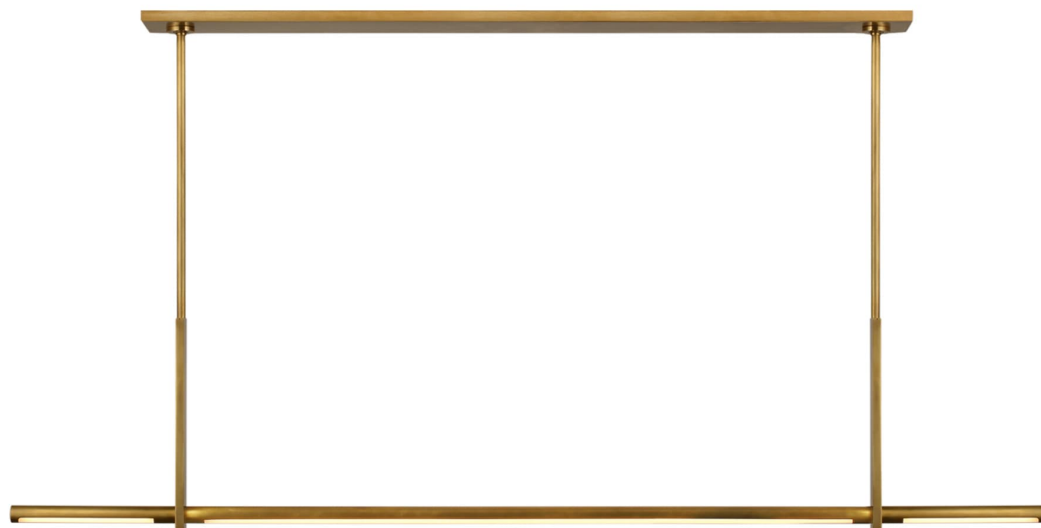

Спецификация Артикул: KW5730AB

Линейный светильник

Axis Large

дизайнер: Kelly Wearstler

О/А Высота: 116.8 см

Минимальная высота: 46.4 см

Ширина: 151.1cm x 4.4 см

Навес: 11.4 x 112.4 см прямоугольный

Цоколь: Dedicated LED

Мощность: 40 Вт (3200 лм)

Вес: 9.1 кг

Отделка: Полированная под старину латунь

VISUAL COMFORT & Co.

spb LIGHTING

Санкт-Петербург, Академика Павлова д. 6 к. 1,

ежедневно 10:00 – 20:00