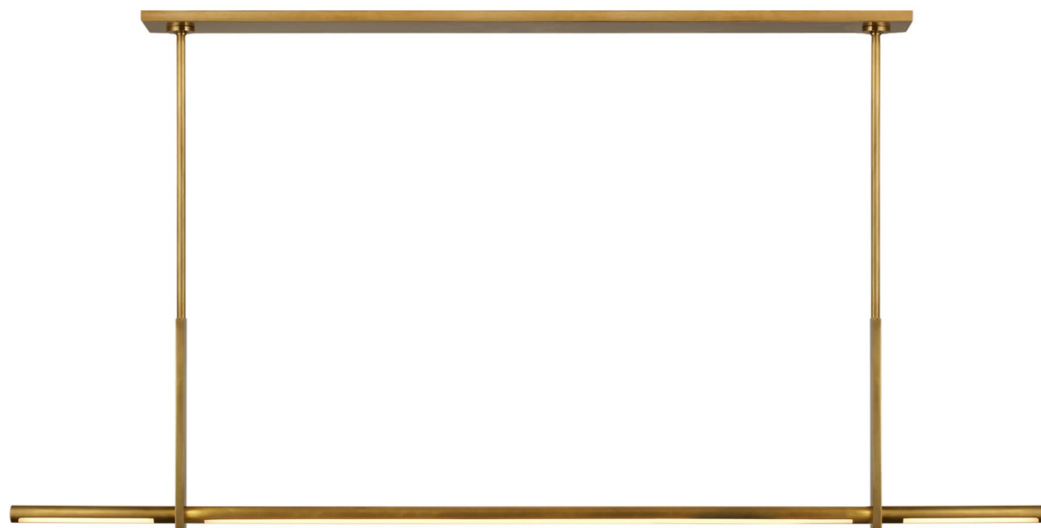

Спецификация    Артикул: KW5730AB

Линейный светильник

## Axis Large

дизайнер: Kelly Wearstler

О/А Высота: 116.8 см

Минимальная высота: 46.4 см

Ширина: 151.1cm x 4.4 см

Навес: 11.4 x 112.4 см прямоугольный

Цоколь: Dedicated LED

Мощность: 40 Вт (3200 лм)

Вес: 9.1 кг

Отделка: Полированная под старину латунь

VISUAL COMFORT & Co.

spb LIGHTING

Санкт-Петербург, Академика Павлова д. 6 к. 1,

ежедневно 10:00 – 20:00

[sales@spblighting.ru](mailto:sales@spblighting.ru)