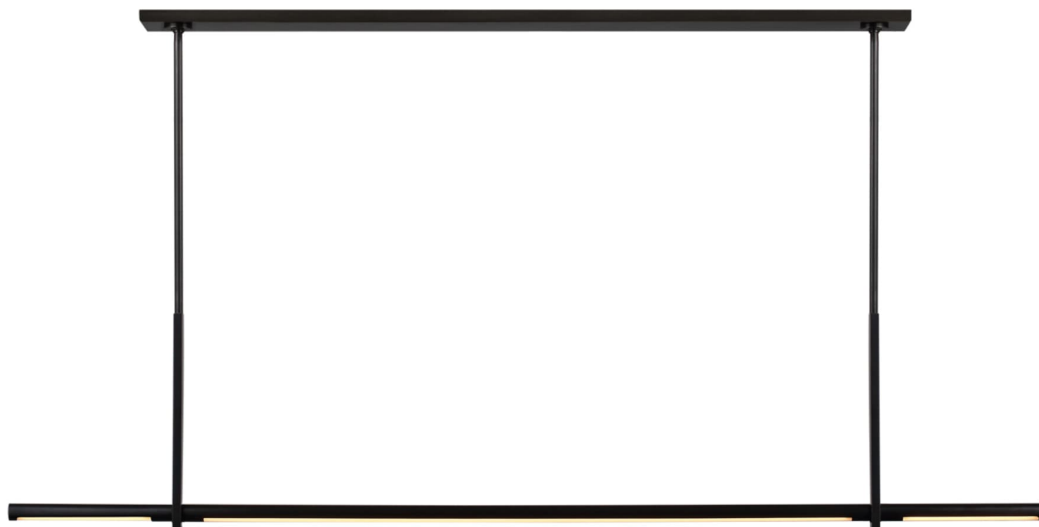

Спецификация Артикул: KW5730BZ

Линейный светильник

Axis Large

дизайнер: Kelly Wearstler

О/А Высота: 116.8 см

Минимальная высота: 46.4 см

Ширина: 151.1cm x 4.4 см

Навес: 11.4 x 112.4 см прямоугольный

Цоколь: Dedicated LED

Мощность: 40 Вт (3200 лм)

Вес: 9.1 кг

Отделка: Бронза

VISUAL COMFORT & Co.

spb LIGHTING

Санкт-Петербург, Академика Павлова д. 6 к. 1,

ежедневно 10:00 – 20:00