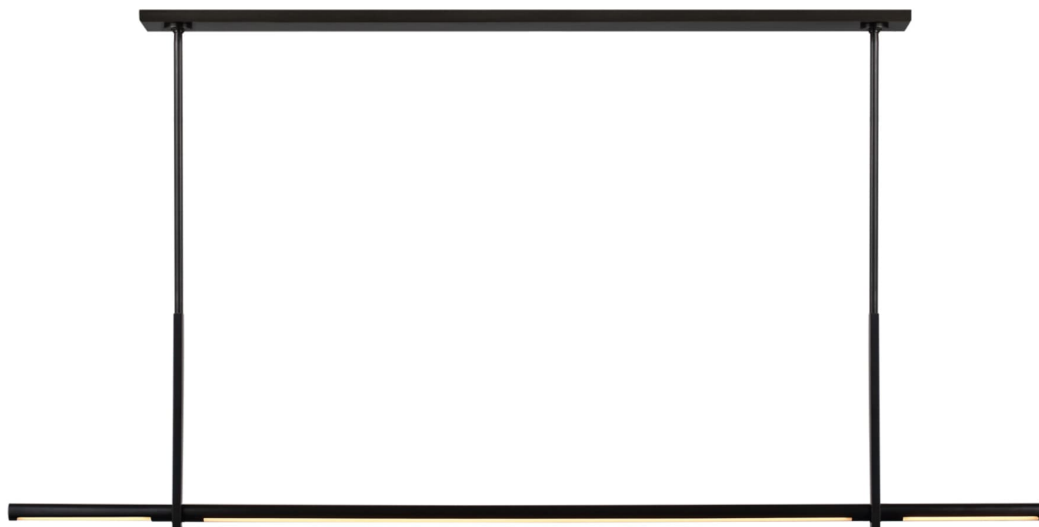

Спецификация    Артикул: KW5730BZ

Линейный светильник

## Axis Large

дизайнер: Kelly Wearstler

О/А Высота: 116.8 см

Минимальная высота: 46.4 см

Ширина: 151.1cm x 4.4 см

Навес: 11.4 x 112.4 см прямоугольный

Цоколь: Dedicated LED

Мощность: 40 Вт (3200 лм)

Вес: 9.1 кг

Отделка: Бронза

VISUAL COMFORT & Co.

spb LIGHTING

Санкт-Петербург, Академика Павлова д. 6 к. 1,

ежедневно 10:00 – 20:00

[sales@spblighting.ru](mailto:sales@spblighting.ru)

+7 812 4678 588