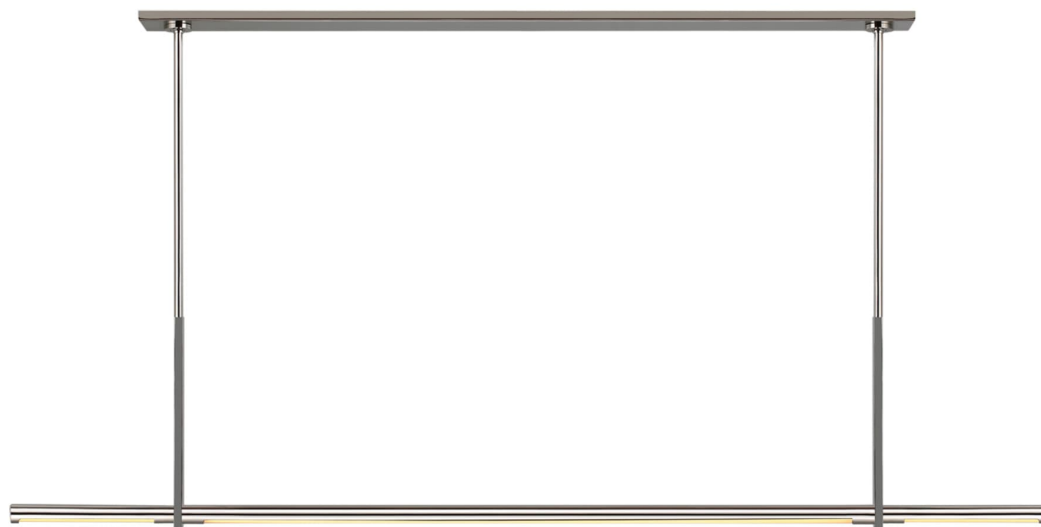

Спецификация    Артикул: KW5730PN

Линейный светильник

## Axis Large

дизайнер: Kelly Wearstler

О/А Высота: 116.8 см

Минимальная высота: 46.4 см

Ширина: 151.1cm x 4.4 см

Навес: 11.4 x 112.4 см прямоугольный

Цоколь: Dedicated LED

Мощность: 40 Вт (3200 лм)

Вес: 9.1 кг

Отделка: Полированный никель

VISUAL COMFORT & Co.

spb LIGHTING

Санкт-Петербург, Академика Павлова д. 6 к. 1,

ежедневно 10:00 – 20:00

[sales@spblighting.ru](mailto:sales@spblighting.ru)

+7 812 4678 588