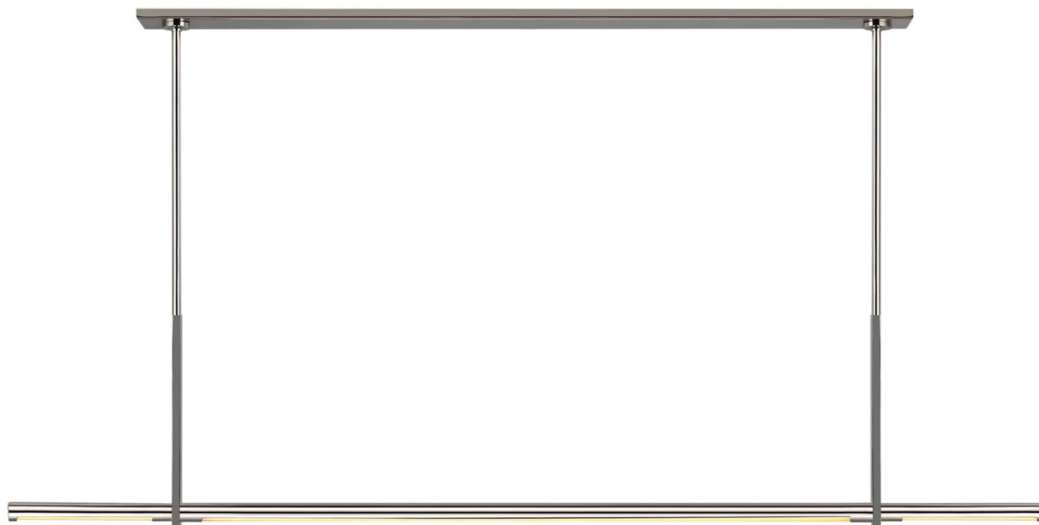

# Спецификация

Артикул: KW5730PN

Линейный светильник

## Axis Large

дизайнер: Kelly Wearstler

О/А Высота: 116.8 см

Минимальная высота: 46.4 см

Ширина: 151.1cm x 4.4 см

Навес: 11.4 x 112.4 см прямоугольный

Цоколь: Dedicated LED

Мощность: 40 Вт (3200 лм)

Вес: 9.1 кг

Отделка: Полированный никель

VISUAL COMFORT & Co.

spb LIGHTING

Санкт-Петербург, Академика Павлова д. 6 к. 1,

ежедневно 10:00 – 20:00

[sales@spblighting.ru](mailto:sales@spblighting.ru)

+7 812 4678 588