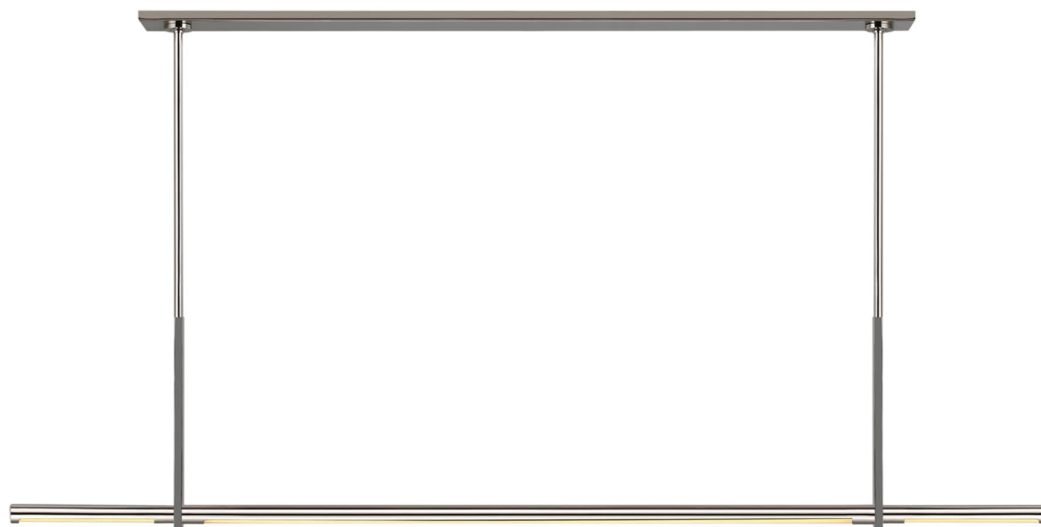

Спецификация Артикул: KW5730PN

Линейный светильник

Axis Large

дизайнер: Kelly Wearstler

О/А Высота: 116.8 см

Минимальная высота: 46.4 см

Ширина: 151.1cm x 4.4 см

Навес: 11.4 x 112.4 см прямоугольный

Цоколь: Dedicated LED

Мощность: 40 Вт (3200 лм)

Вес: 9.1 кг

Отделка: Полированный никель

VISUAL COMFORT & Co.

spb LIGHTING

Санкт-Петербург, Академика Павлова д. 6 к. 1,

ежедневно 10:00 – 20:00