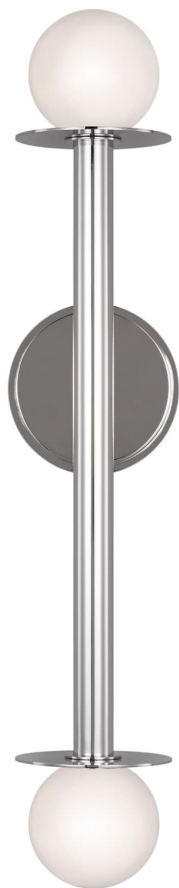

Спецификация Артикул: KWL1012PN

Декоративное бра
Nodes 2 - Light

дизайнер: Kelly Wearstler

Ширина: 12.1 см

Высота: 60 см

Задняя панель: D:12.07см DP:1.91см OB

UP:25.4см Round

Цоколь: 2 - G9 - T5

Мощность: 60W

Отделка: Полированный никель

VISUAL COMFORT & Co.

spb LIGHTING

Санкт-Петербург, Академика Павлова д. 6 к. 1,
ежедневно 10:00 - 20:00
sales@spblighting.ru +7 812 4678 588