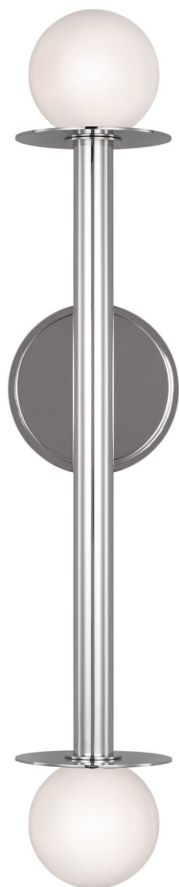

Спецификация    Артикул: KWL1012PN

Декоративное бра  
**Nodes 2 - Light**

дизайнер: Kelly Wearstler

Ширина: 12.1 см

Высота: 60 см

Задняя панель: D:12.07см DP:1.91см OB

UP:25.4см Round

Цоколь: 2 - G9 - T5

Мощность: 60W

Отделка: Полированный никель

VISUAL COMFORT & Co.

spb LIGHTING

Санкт-Петербург, Академика Павлова д. 6 к. 1,  
ежедневно 10:00 - 20:00  
sales@spblighting.ru    +7 812 4678 588