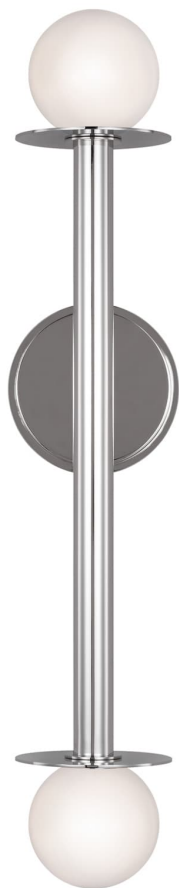

Спецификация    Артикул: KWL1012PN

Декоративное бра  
**Nodes 2 - Light**

дизайнер: Kelly Wearstler

Ширина: 12.1 см

Высота: 60 см

Задняя панель: D:12.07см DP:1.91см OB

UP:25.4см Round

Цоколь: 2 - G9 - T5

Мощность: 60W

Отделка: Полированный никель

VISUAL COMFORT & Co.

spb LIGHTING

Санкт-Петербург, Академика Павлова д. 6 к. 1,  
ежедневно 10:00 - 20:00  
sales@spblighting.ru    +7 812 4678 588