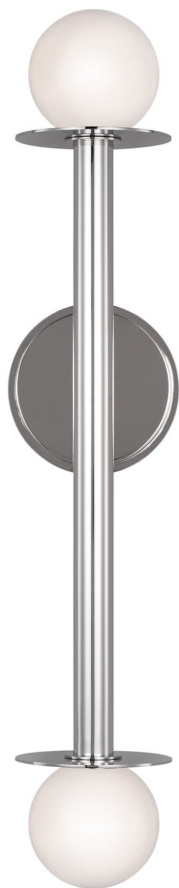

Спецификация Артикул: KWL1012PN

Декоративное бра
Nodes 2 - Light

дизайнер: Kelly Wearstler

Ширина: 12.1 см

Высота: 60 см

Задняя панель: D:12.07см DP:1.91см OB

UP:25.4см Round

Цоколь: 2 - G9 - T5

Мощность: 60W

Отделка: Полированный никель

VISUAL COMFORT & CO.

spb LIGHTING

Санкт-Петербург, Академика Павлова д. 6 к. 1,
ежедневно 10:00 - 20:00
sales@spblighting.ru +7 812 4678 588