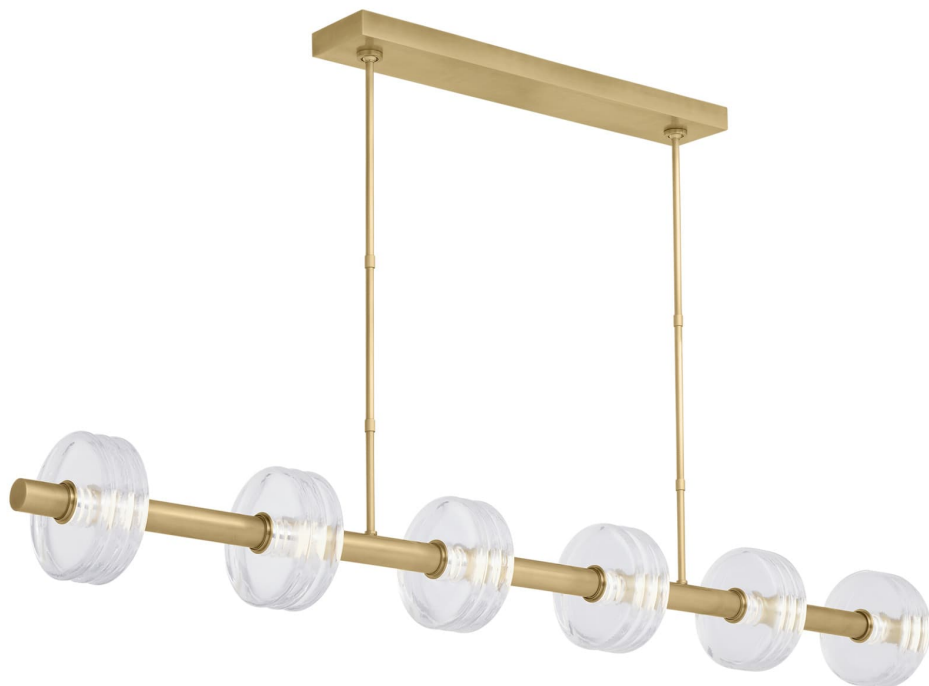

Спецификация Артикул: KWLS20927CNB

Линейный светильник

Laurel Large Linear

дизайнер: Kelly Wearstler

Длина: 116.8 см

Ширина: 20.3 см

Высота: 20.3 см

Отделка: Натуральная латунь

Цветовая температура: 2700К

Цвет: Прозрачный

VISUAL COMFORT & CO.

spb LIGHTING

Санкт-Петербург, Академика Павлова д. 6 к. 1,

ежедневно 10:00 – 20:00

sales@spblighting.ru

+7 812 4678 588