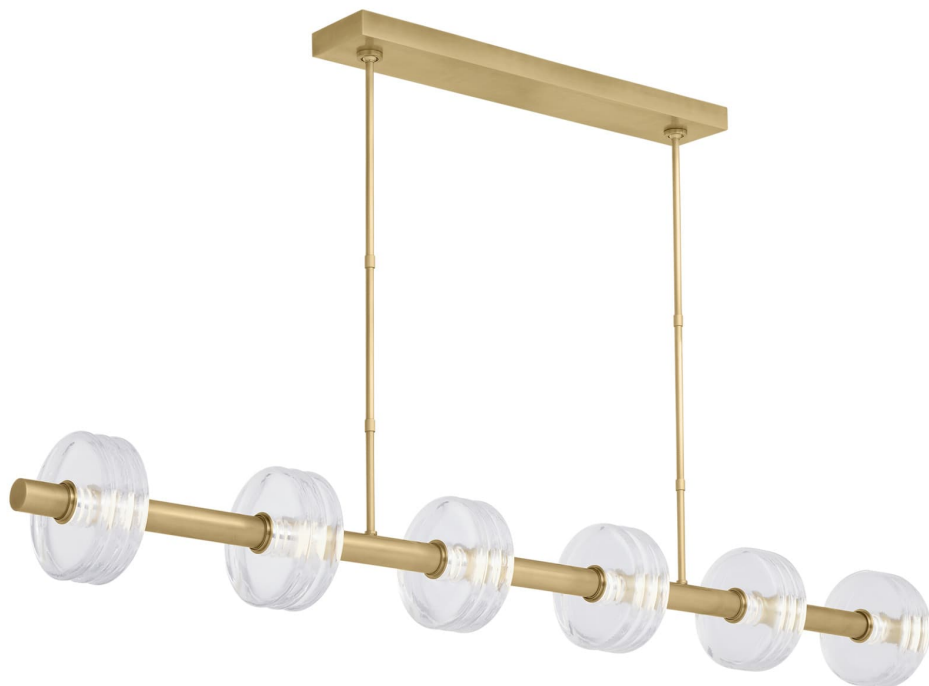

Спецификация    Артикул: KWLS20927CNB

Линейный светильник

## Laurel Large Linear

дизайнер: Kelly Wearstler

Длина: 116.8 см

Ширина: 20.3 см

Высота: 20.3 см

Отделка: Натуральная латунь

Цветовая температура: 2700К

Цвет: Прозрачный