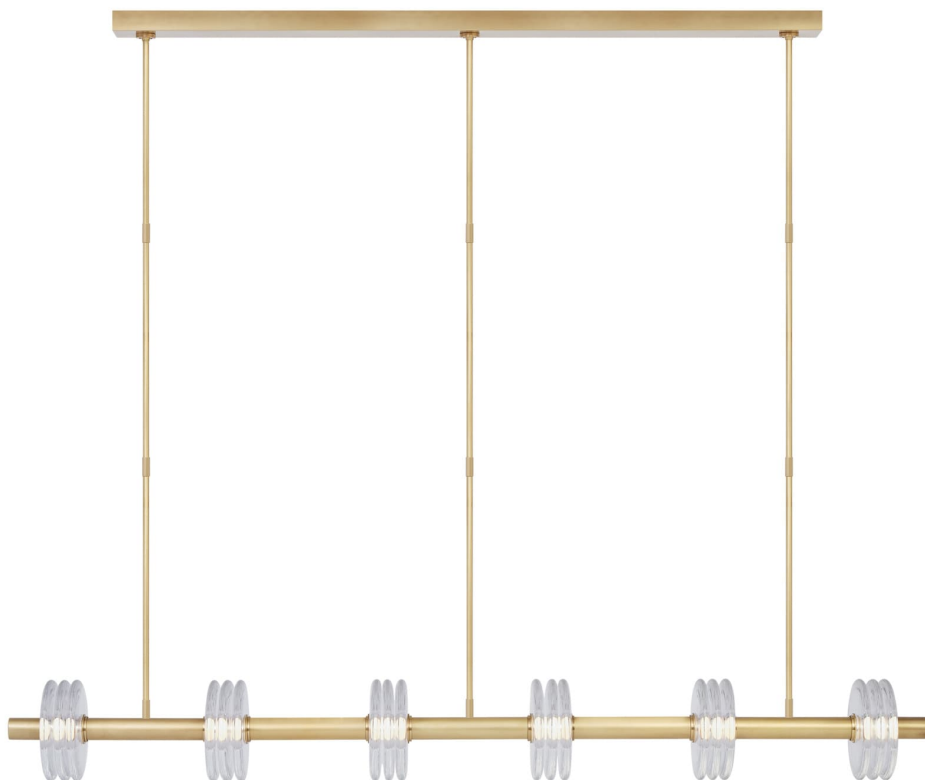

Спецификация   Артикул: KWLS30327CNB

Линейный светильник

Laurel X-Large Linear

дизайнер: Kelly Wearstler

Длина: 180.3 см

Ширина: 20.3 см

Высота: 20.3 см

Отделка: Натуральная латунь

Цветовая температура: 2700K

VISUAL COMFORT & CO.

spb LIGHTING

Санкт-Петербург, Академика Павлова д. 6 к. 1,

ежедневно 10:00 – 20:00

sales@spblighting.ru

+7 812 4678 588