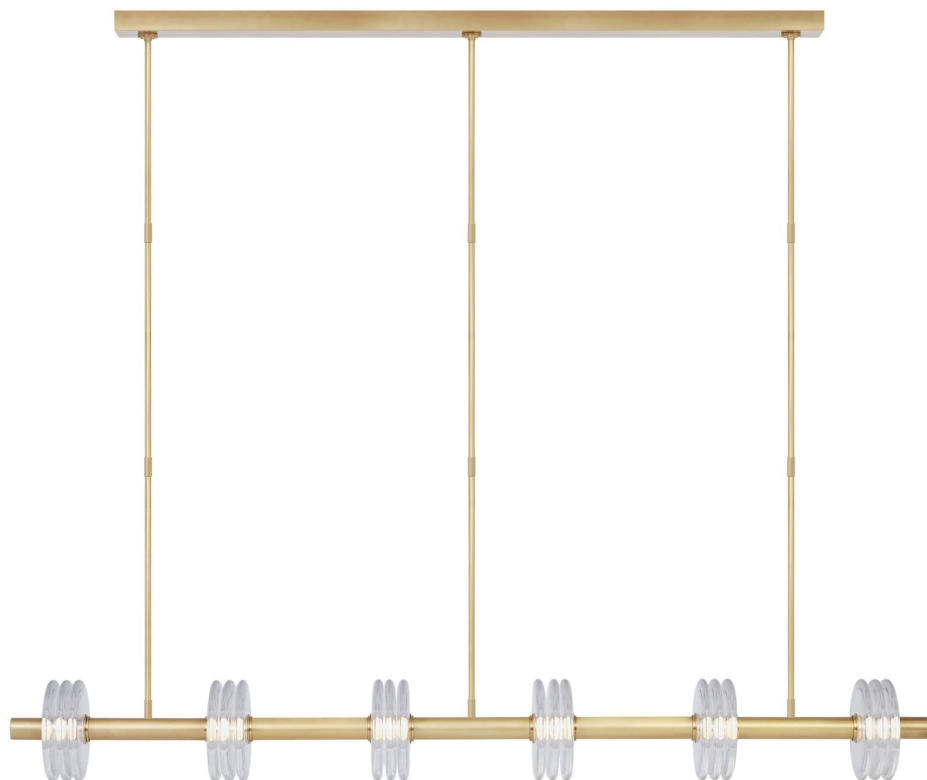

Спецификация   Артикул: KWLS30327CNB

Линейный светильник

Laurel X-Large Linear

дизайнер: Kelly Wearstler

Длина: 180.3 см

Ширина: 20.3 см

Высота: 20.3 см

Отделка: Натуральная латунь

Цветовая температура: 2700K

VISUAL COMFORT & CO.

spb LIGHTING

Санкт-Петербург, Академика Павлова д. 6 к. 1,

ежедневно 10:00 – 20:00

sales@spblighting.ru

+7 812 4678 588