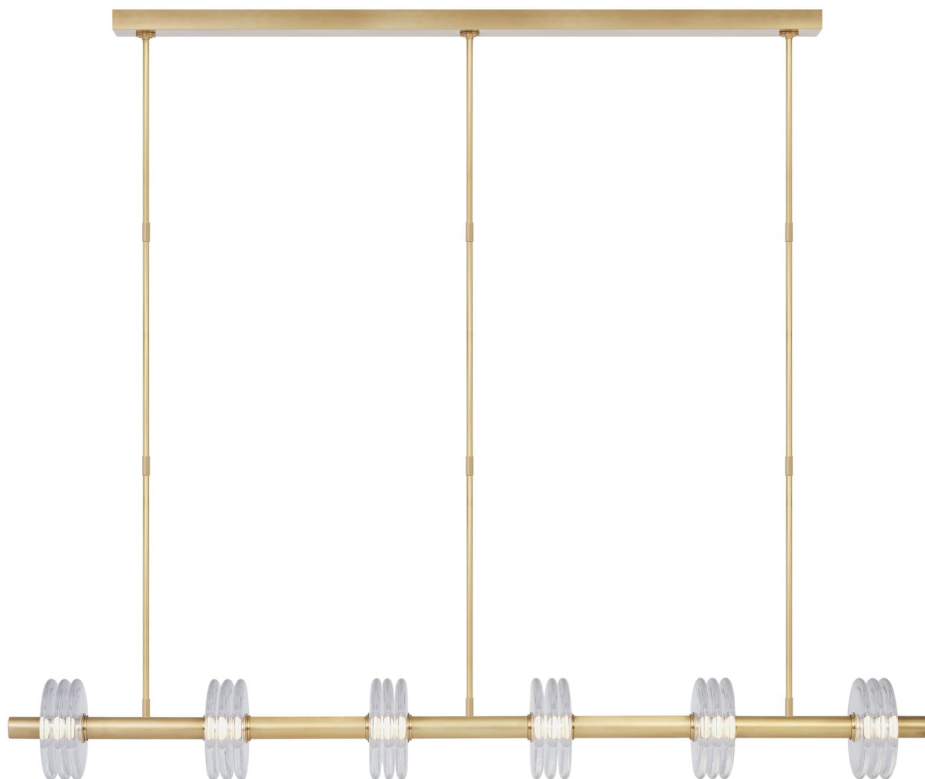

Спецификация   Артикул: KWLS30327CNB

Линейный светильник

Laurel X-Large Linear

дизайнер: Kelly Wearstler

Длина: 180.3 см

Ширина: 20.3 см

Высота: 20.3 см

Отделка: Натуральная латунь

Цветовая температура: 2700K

VISUAL COMFORT & CO.

spb LIGHTING

Санкт-Петербург, Академика Павлова д. 6 к. 1,

ежедневно 10:00 – 20:00

sales@spblighting.ru

+7 812 4678 588