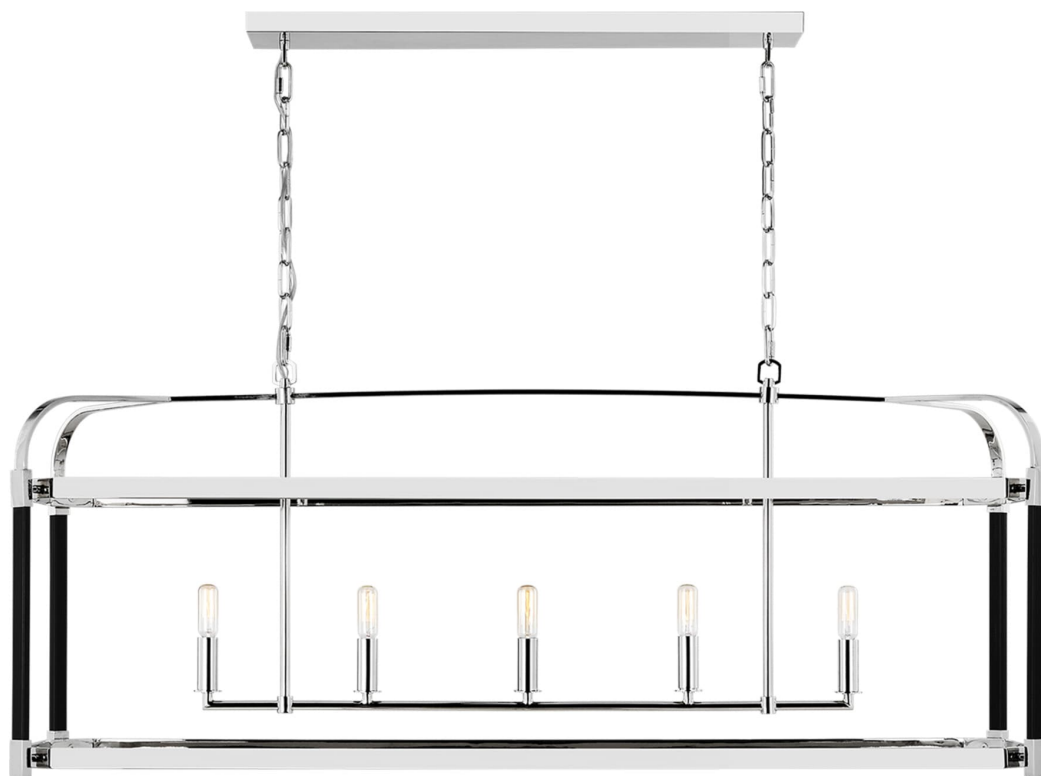

Спецификация Артикул: LC1165PN

Линейный светильник

Hadley Linear

дизайнер: Lauren Ralph Lauren

Ширина: 35.6 см

Общая высота: 208.3 см

Высота: 48.3 см

Навес: DP

Цоколь: 5 - Candelabra - T6 Tubular

Рейтинг: Damp Rated

Длина цепи: 152.4 см

Отделка: Полированный никель

VISUAL COMFORT & Co.

spb LIGHTING

Санкт-Петербург, Академика Павлова д. 6 к. 1,

ежедневно 10:00 – 20:00