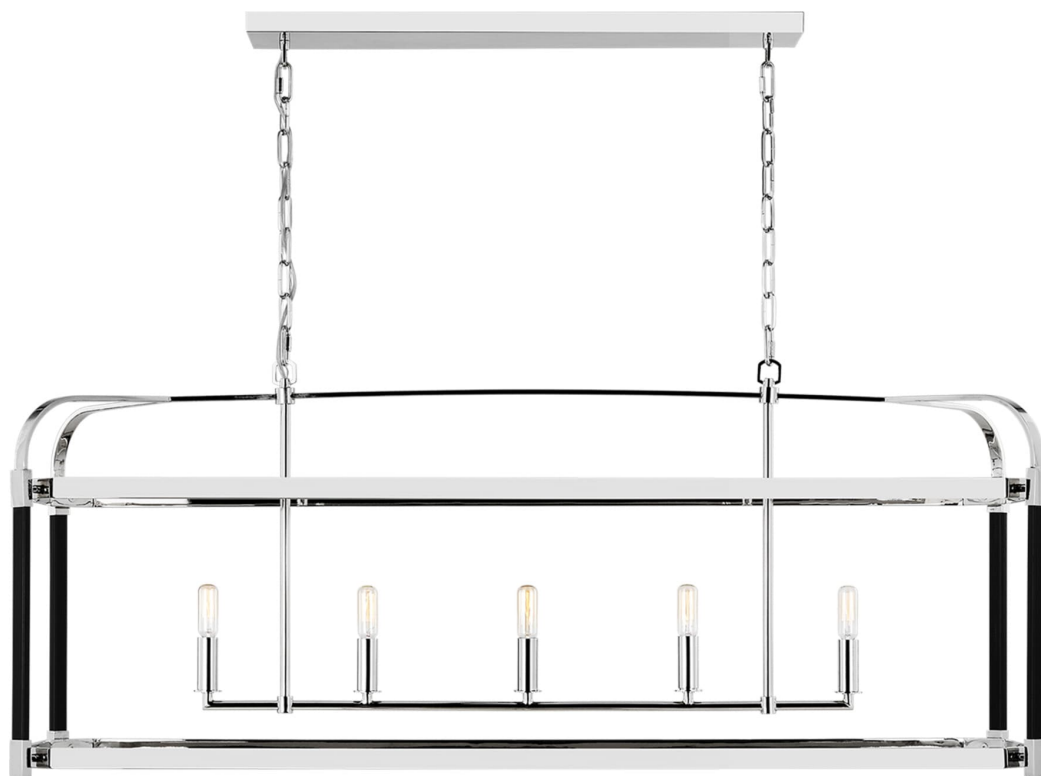

Спецификация    Артикул: LC1165PN

Линейный светильник

## Hadley Linear

дизайнер: Lauren Ralph Lauren

Ширина: 35.6 см

Общая высота: 208.3 см

Высота: 48.3 см

Навес: DP

Цоколь: 5 - Candelabra - T6 Tubular

Рейтинг: Damp Rated

Длина цепи: 152.4 см

Отделка: Полированный никель

VISUAL COMFORT & Co.

spb LIGHTING

Санкт-Петербург, Академика Павлова д. 6 к. 1,

ежедневно 10:00 – 20:00

[sales@spblighting.ru](mailto:sales@spblighting.ru)

+7 812 4678 588