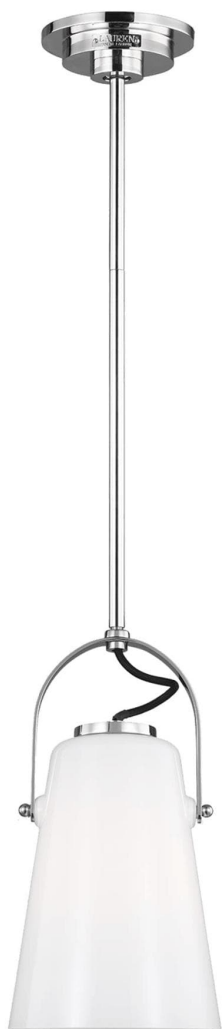

Спецификация Артикул: LP1011PN

Подвесной светильник

Hazel Mini

дизайнер: Lauren Ralph Lauren

Ширина: 15.2 см

Общая высота: 139.4 см

Высота: 28.9 см

Навес: D:12.07см H:2.54см Round

Цоколь: 1 - Medium - A19

Отделка: Полированный никель

VISUAL COMFORT & Co.

spb LIGHTING

Санкт-Петербург, Академика Павлова д. 6 к. 1,

ежедневно 10:00 – 20:00

sales@spblighting.ru

+7 812 4678 588