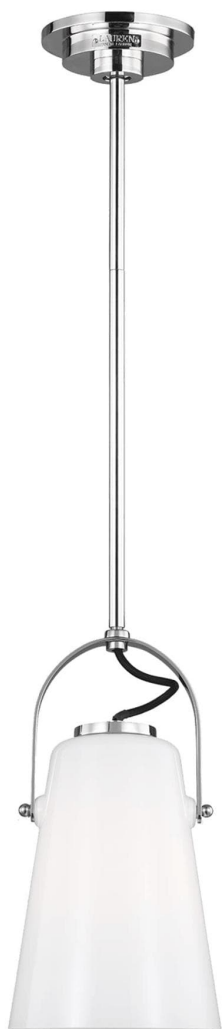

Спецификация    Артикул: LP1011PN

Подвесной светильник

## Hazel Mini

дизайнер: Lauren Ralph Lauren

Ширина: 15.2 см

Общая высота: 139.4 см

Высота: 28.9 см

Навес: D:12.07см H:2.54см Round

Цоколь: 1 - Medium - A19

Отделка: Полированный никель